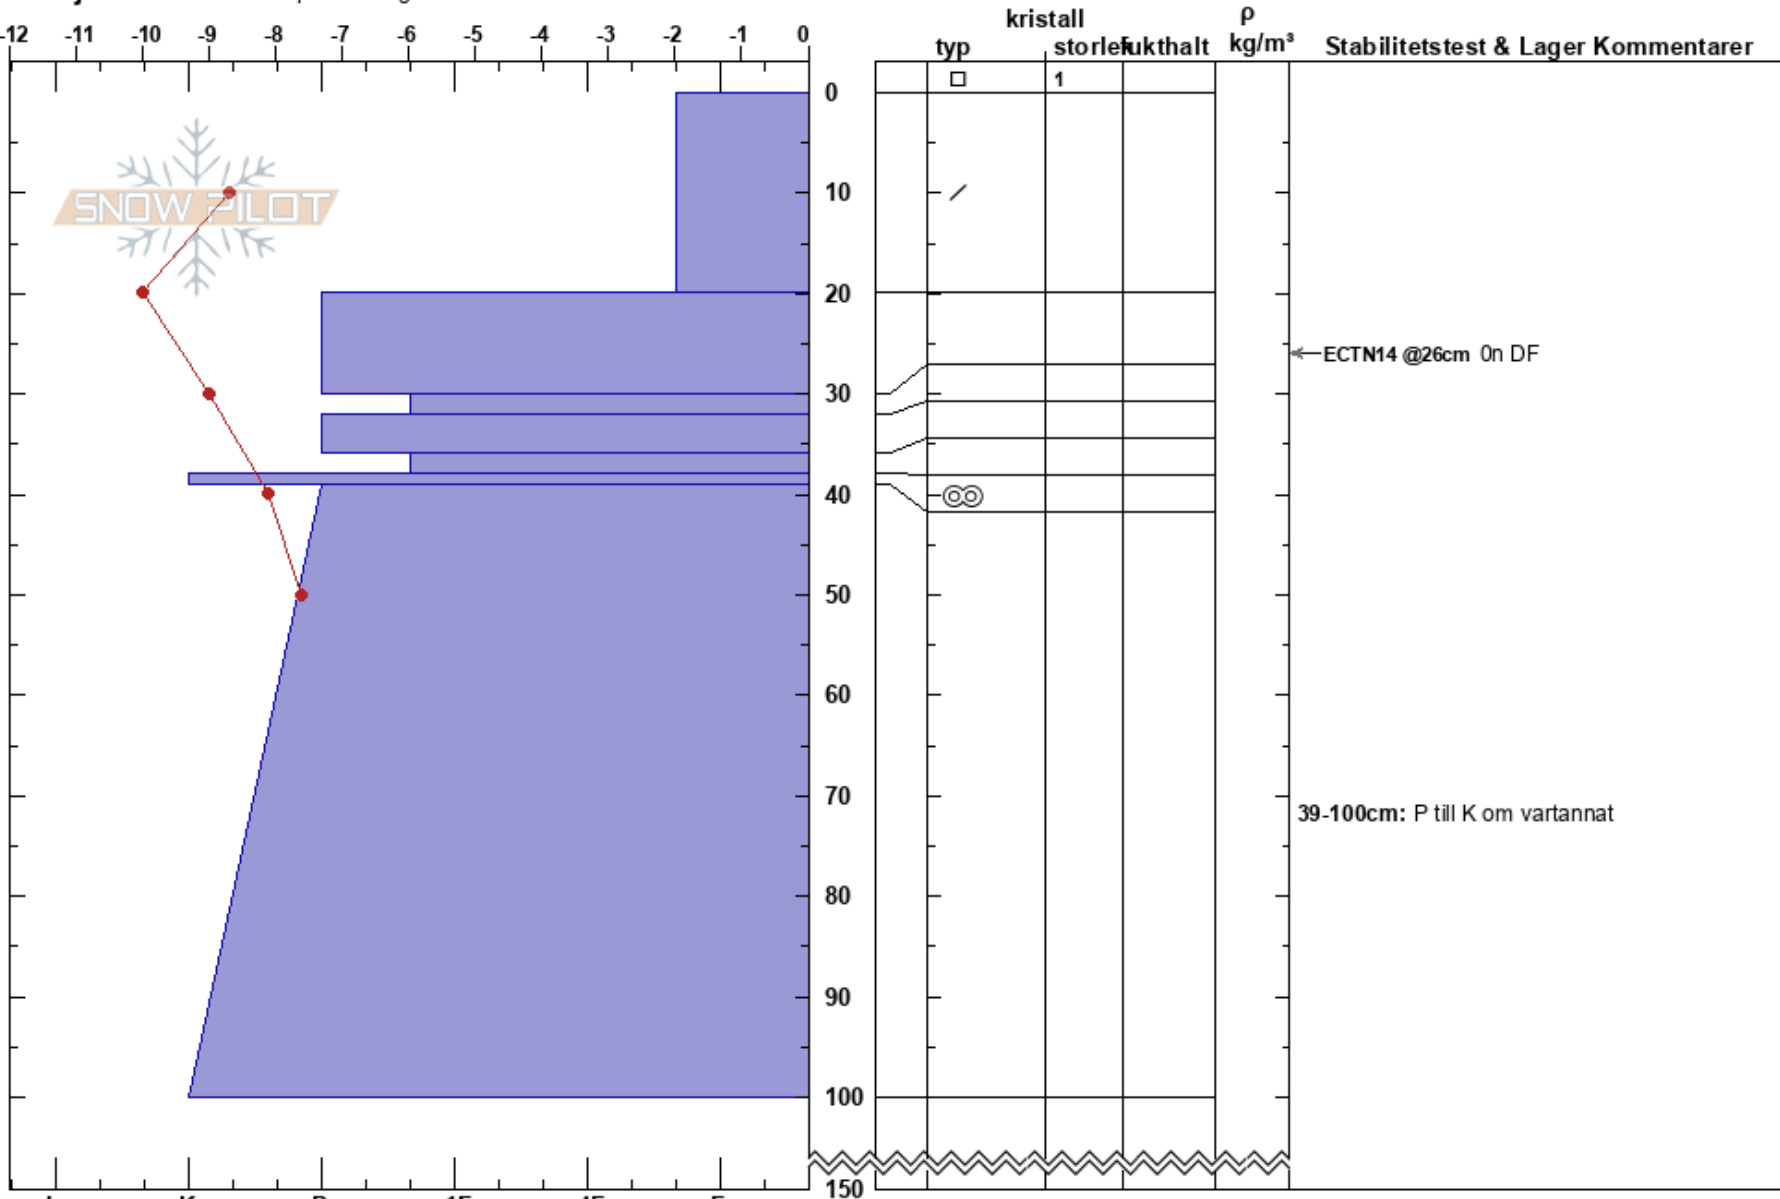

Heargeloapmi vistats  
Kebnekaise  
Sweden  
Höjd: 770 m  
Väderstreck: SE

Tryggve Tirén  
27/03/2023 - 11:40  
Koordinat: 67.91283N, 18.91485E  
Lutning: 26°  
Snödrev:

Instabilitet: **HS:150**  
Lufttemperatur: -8.4°C **PF:25** 39-100cm: P till K om vartannat  
Molnighet: CLR  
Nederbörd: NO  
Vind: Calm

Detaljerna: Vi åkte skidor på slutninger

Noteringar (beskrivning av terräng): lässlutning nära ravin, mjuk mark