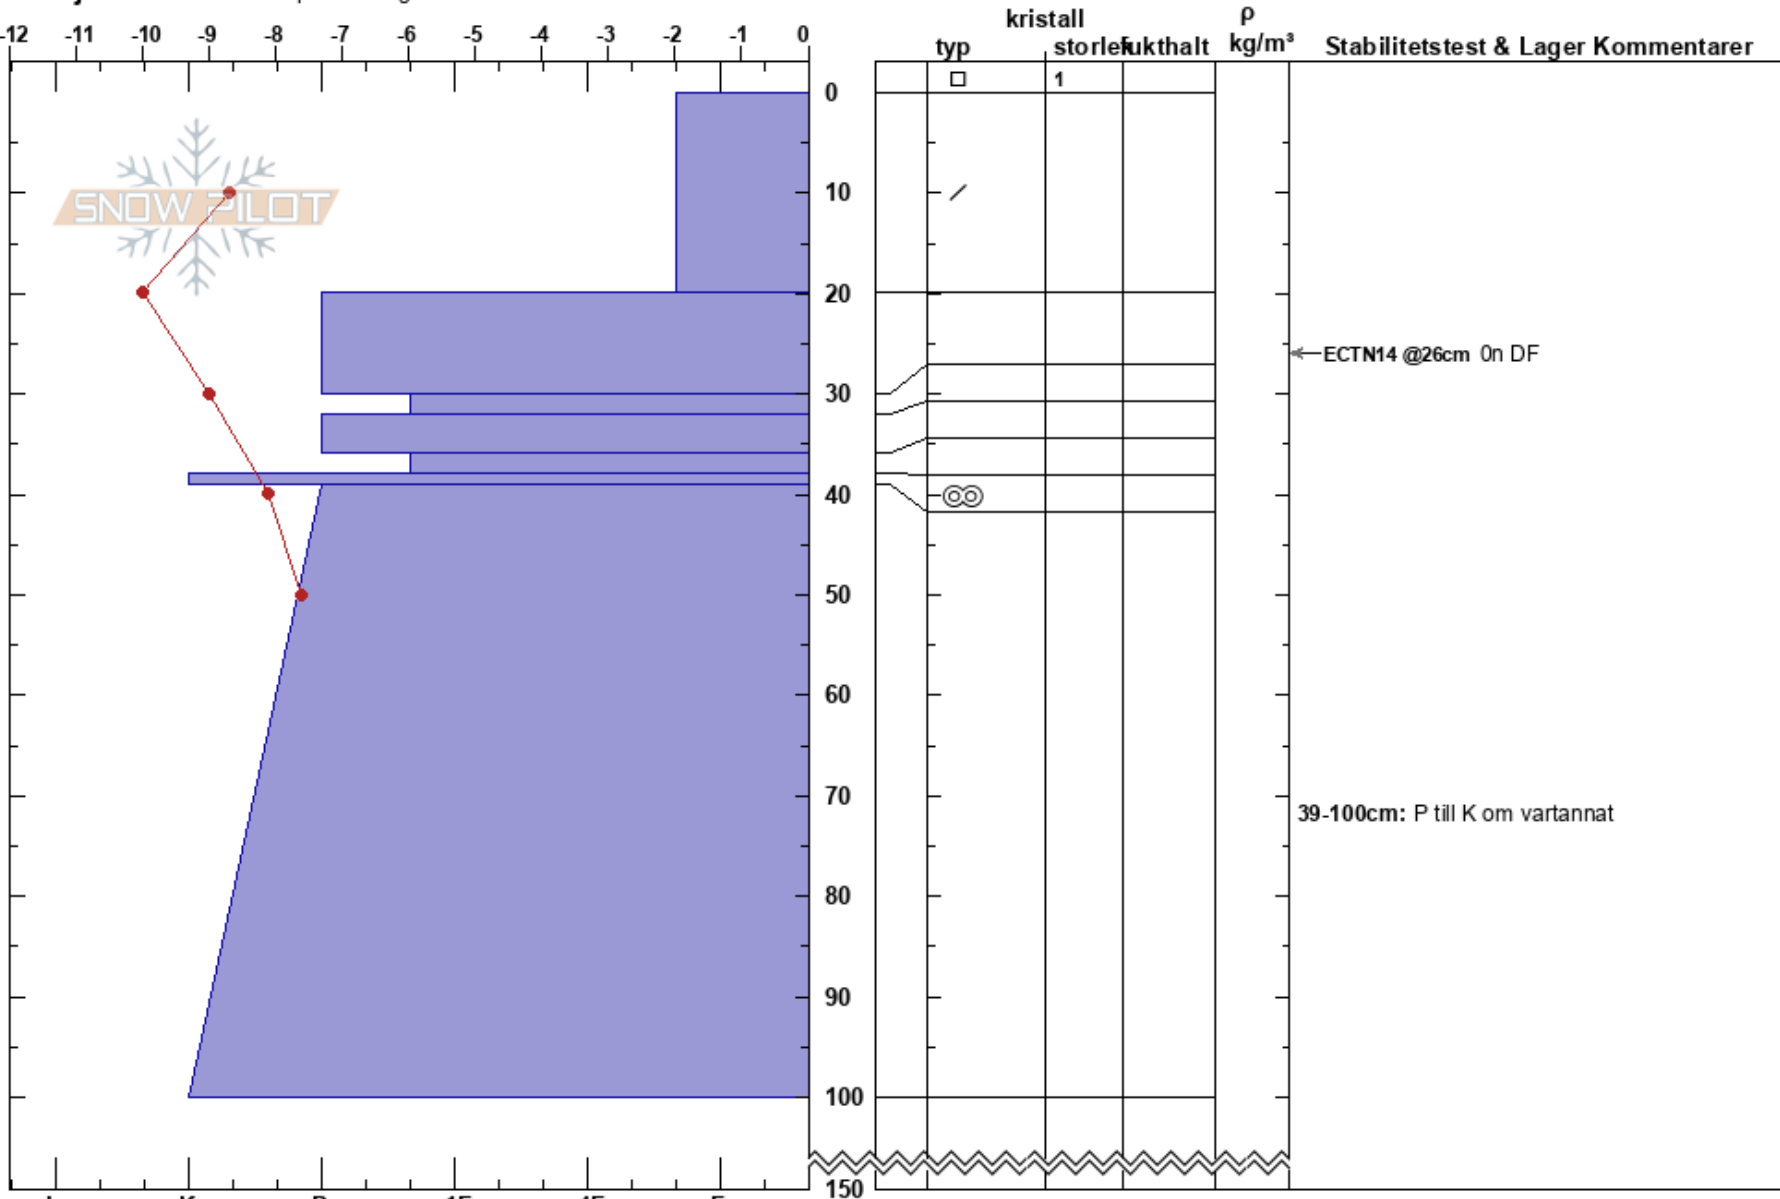

Heargeloapmi vistats
Kebnekaise
Sweden
Höjd: 770 m
Väderstreck: SE

Tryggve Tirén
27/03/2023 - 11:40
Koordinat: 67.91283N, 18.91485E
Lutning: 26°
Snödrev:

Instabilitet: **HS:150**
Lufttemperatur: -8.4°C **PF:25** 39-100cm: P till K om vartannat
Molnighet: CLR
Nederbörd: NO
Vind: Calm

Detaljerna: Vi åkte skidor på slutninger

Noteringar (beskrivning av terräng): lässlutning nära ravin, mjuk mark