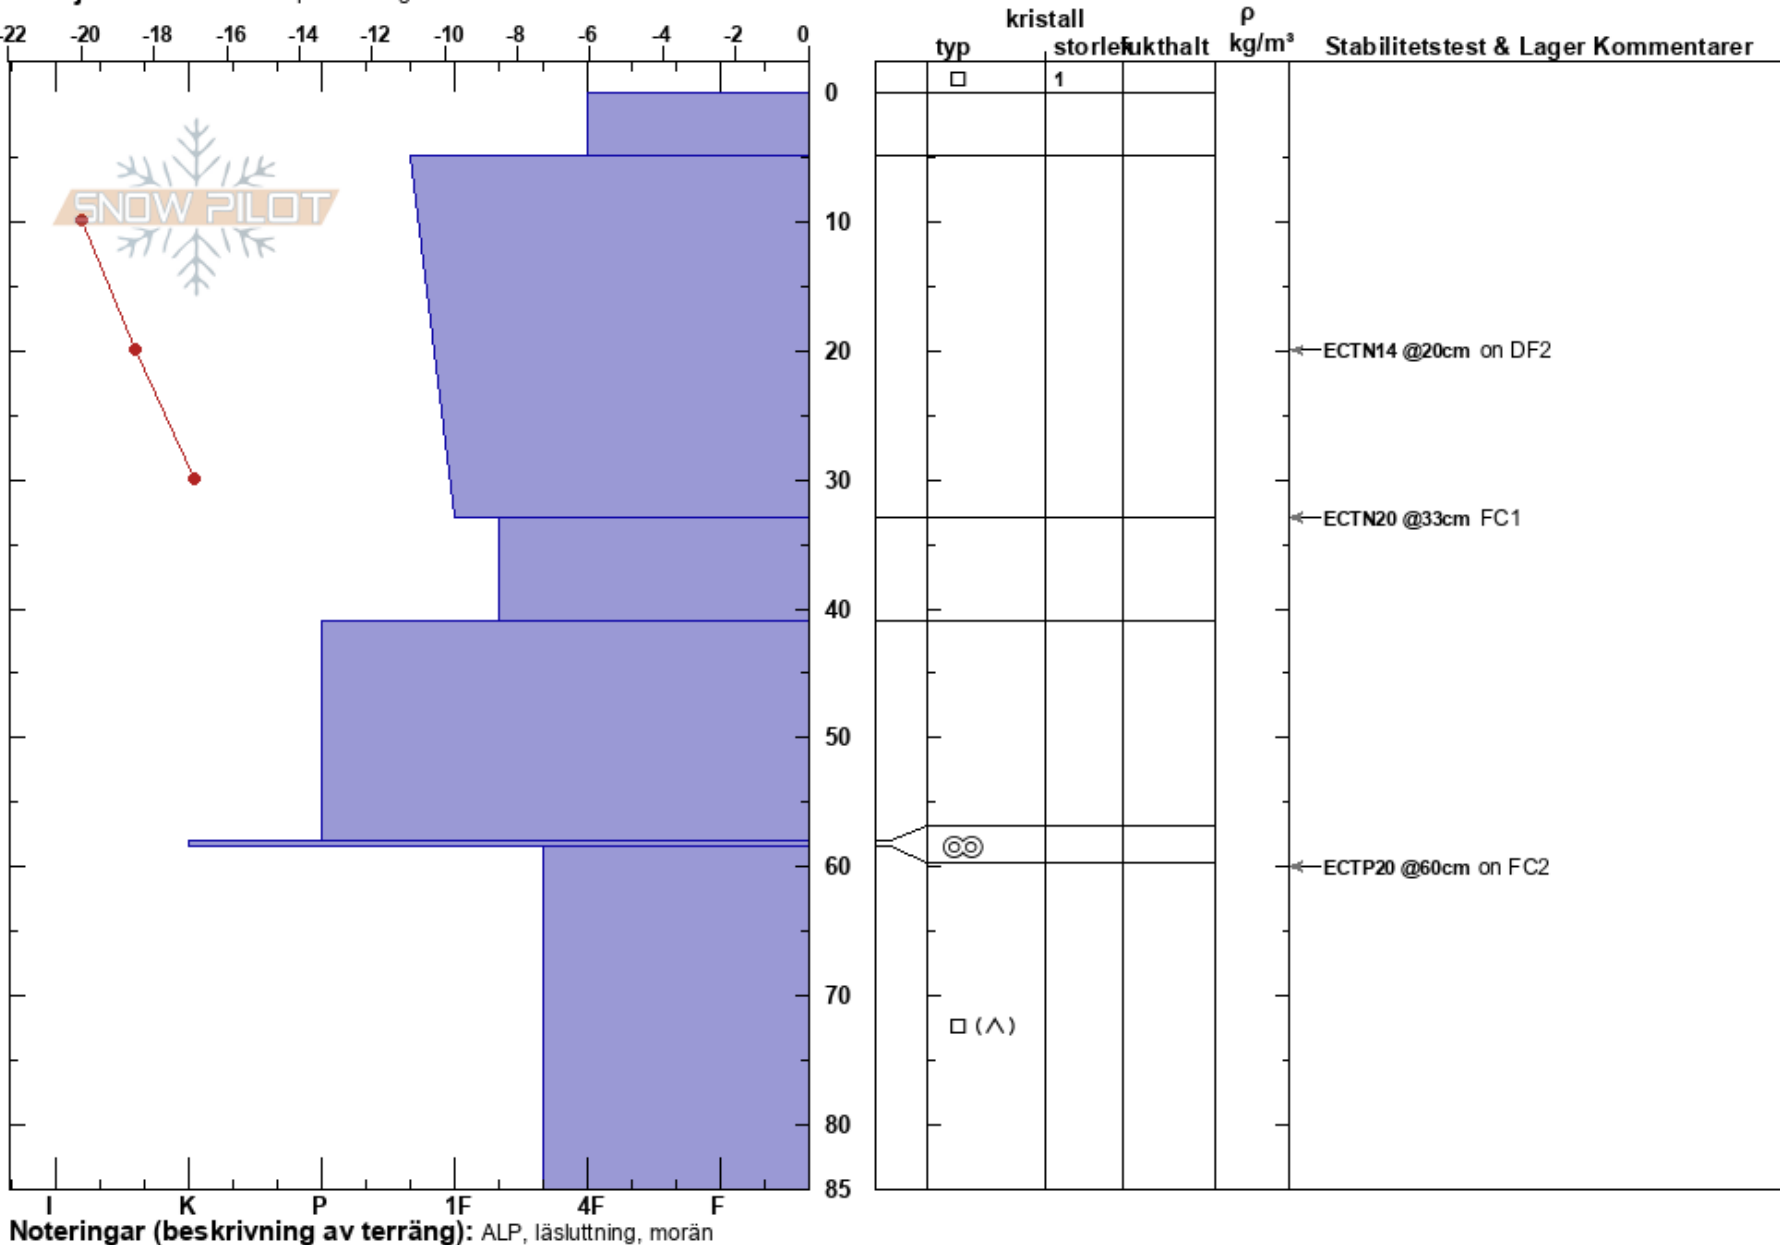

Moränrygg Björlings  
Kebnekaise  
Sweden  
Höjd: 1575 m  
Väderstreck: SE

Jenny Råghall  
26/03/2023 - 10:26  
Koordinat:  
Lutning: 23°  
Snödröv: no

Instabilitet:  
Lufttemperatur: -15°C  
Molnighet: FEW  
Nederbörd: NO  
Vind: Calm

HS:85  
PF:15  
Lager Kommentarer:

Detaljerna: Vi åkte skidor på slutningarna

Noteringar (beskrivning av terräng): ALP, läslutning, morän