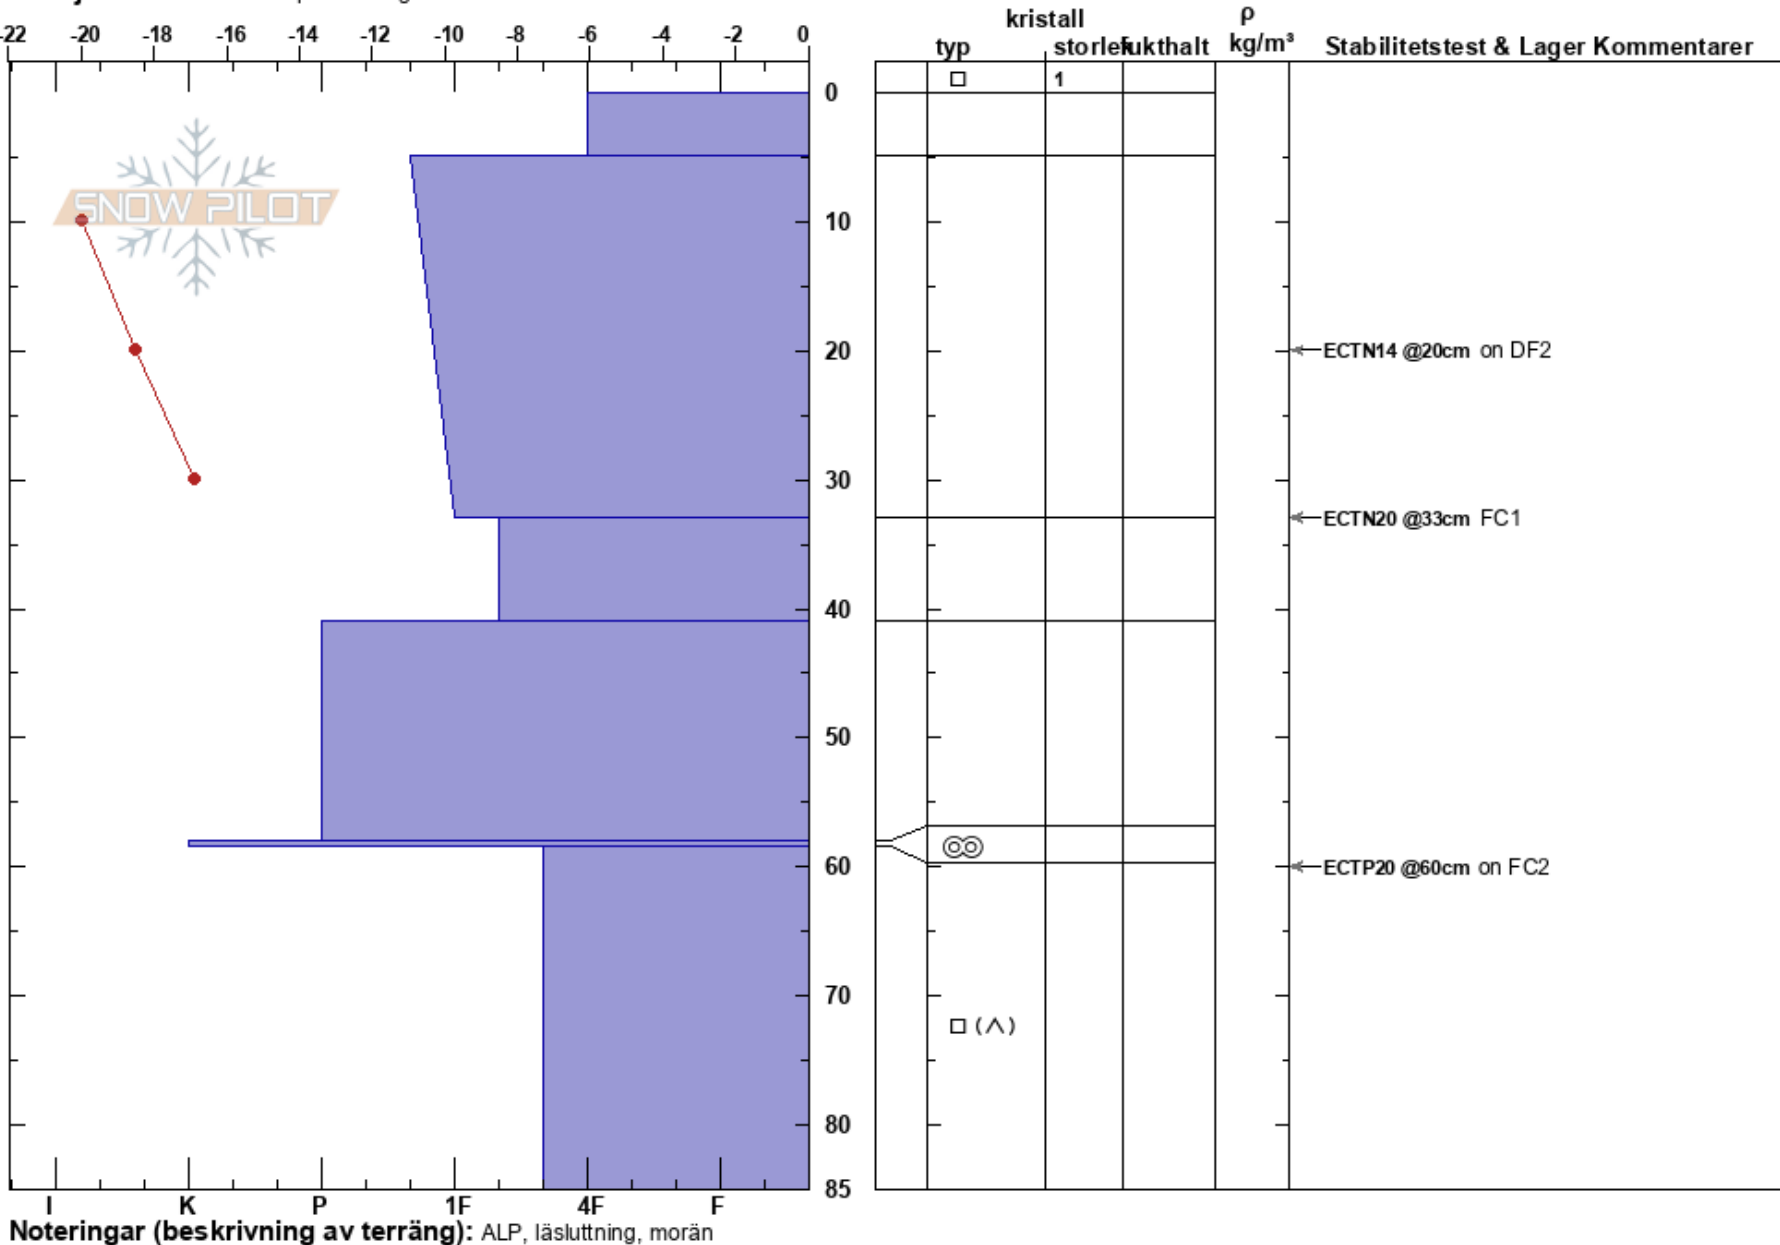

Moränrygg Björlings
Kebnekaise
Sweden
Höjd: 1575 m
Väderstreck: SE

Jenny Råghall
26/03/2023 - 10:26
Koordinat:
Lutning: 23°
Snödröv: no

Instabilitet:
Lufttemperatur: -15°C
Molnighet: FEW
Nederbörd: NO
Vind: Calm

HS:85
PF:15
Lager Kommentarer:

Detaljerna: Vi åkte skidor på slutningarna

Noteringar (beskrivning av terräng): ALP, läslutning, morän