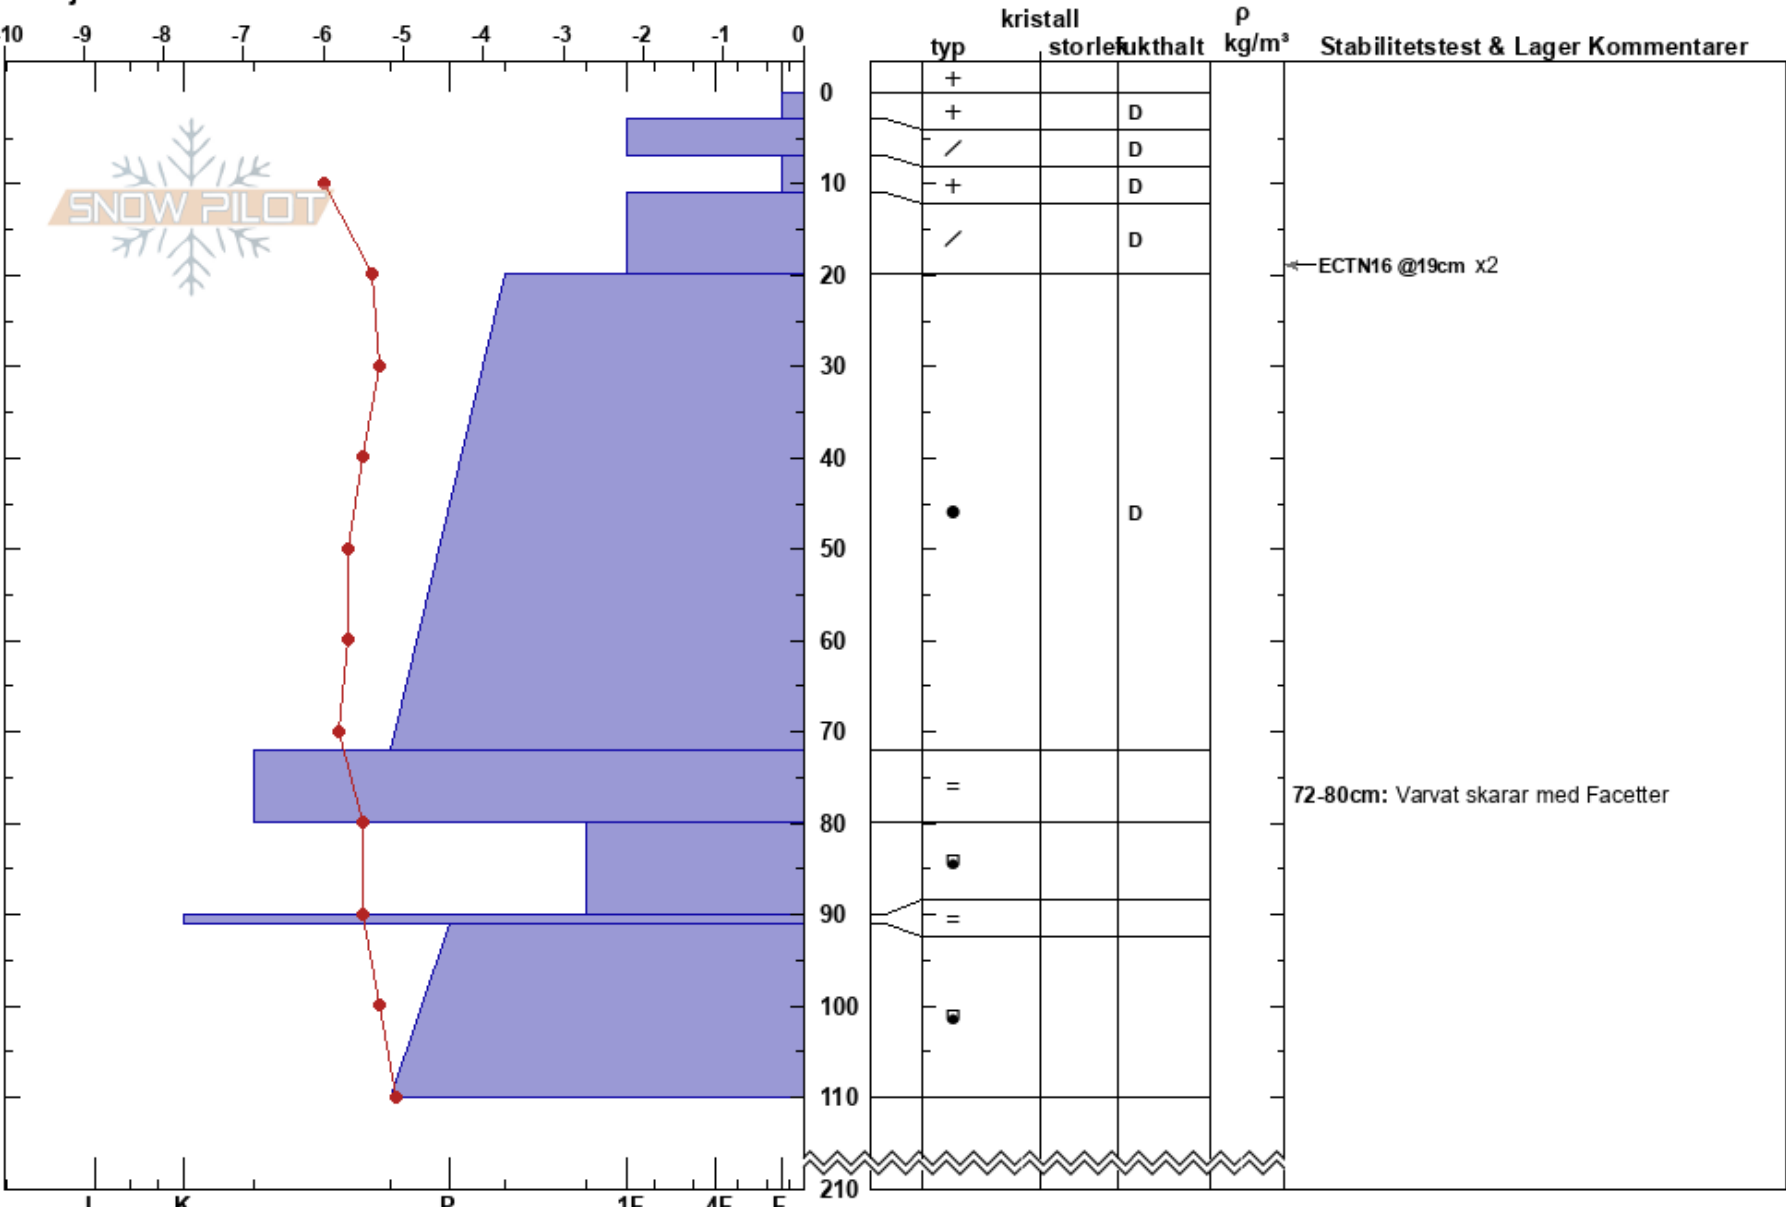

Mittåkläppen NV  
 Funäsfjällen  
 Sweden  
 Höjd: 1080 m  
 Väderstreck: NW  
 Detaljerna:

Anja Andersson  
 25/03/2023 - 09:50  
 Koordinat: 62.74791N, 12.42455W  
 Lutning: 16°  
 Snödrev: no

Instabilitet: **HS:210**  
 Lufttemperatur: -7.9°C **PF:15** 72-80cm: Varvat skarar med Facetter  
 Molnighet: OVC  
 Nederbörd: S-1  
 Vind: NE Svagvind (1-7m/s)

Noteringar (beskrivning av terräng):

I K P 1F 4F F