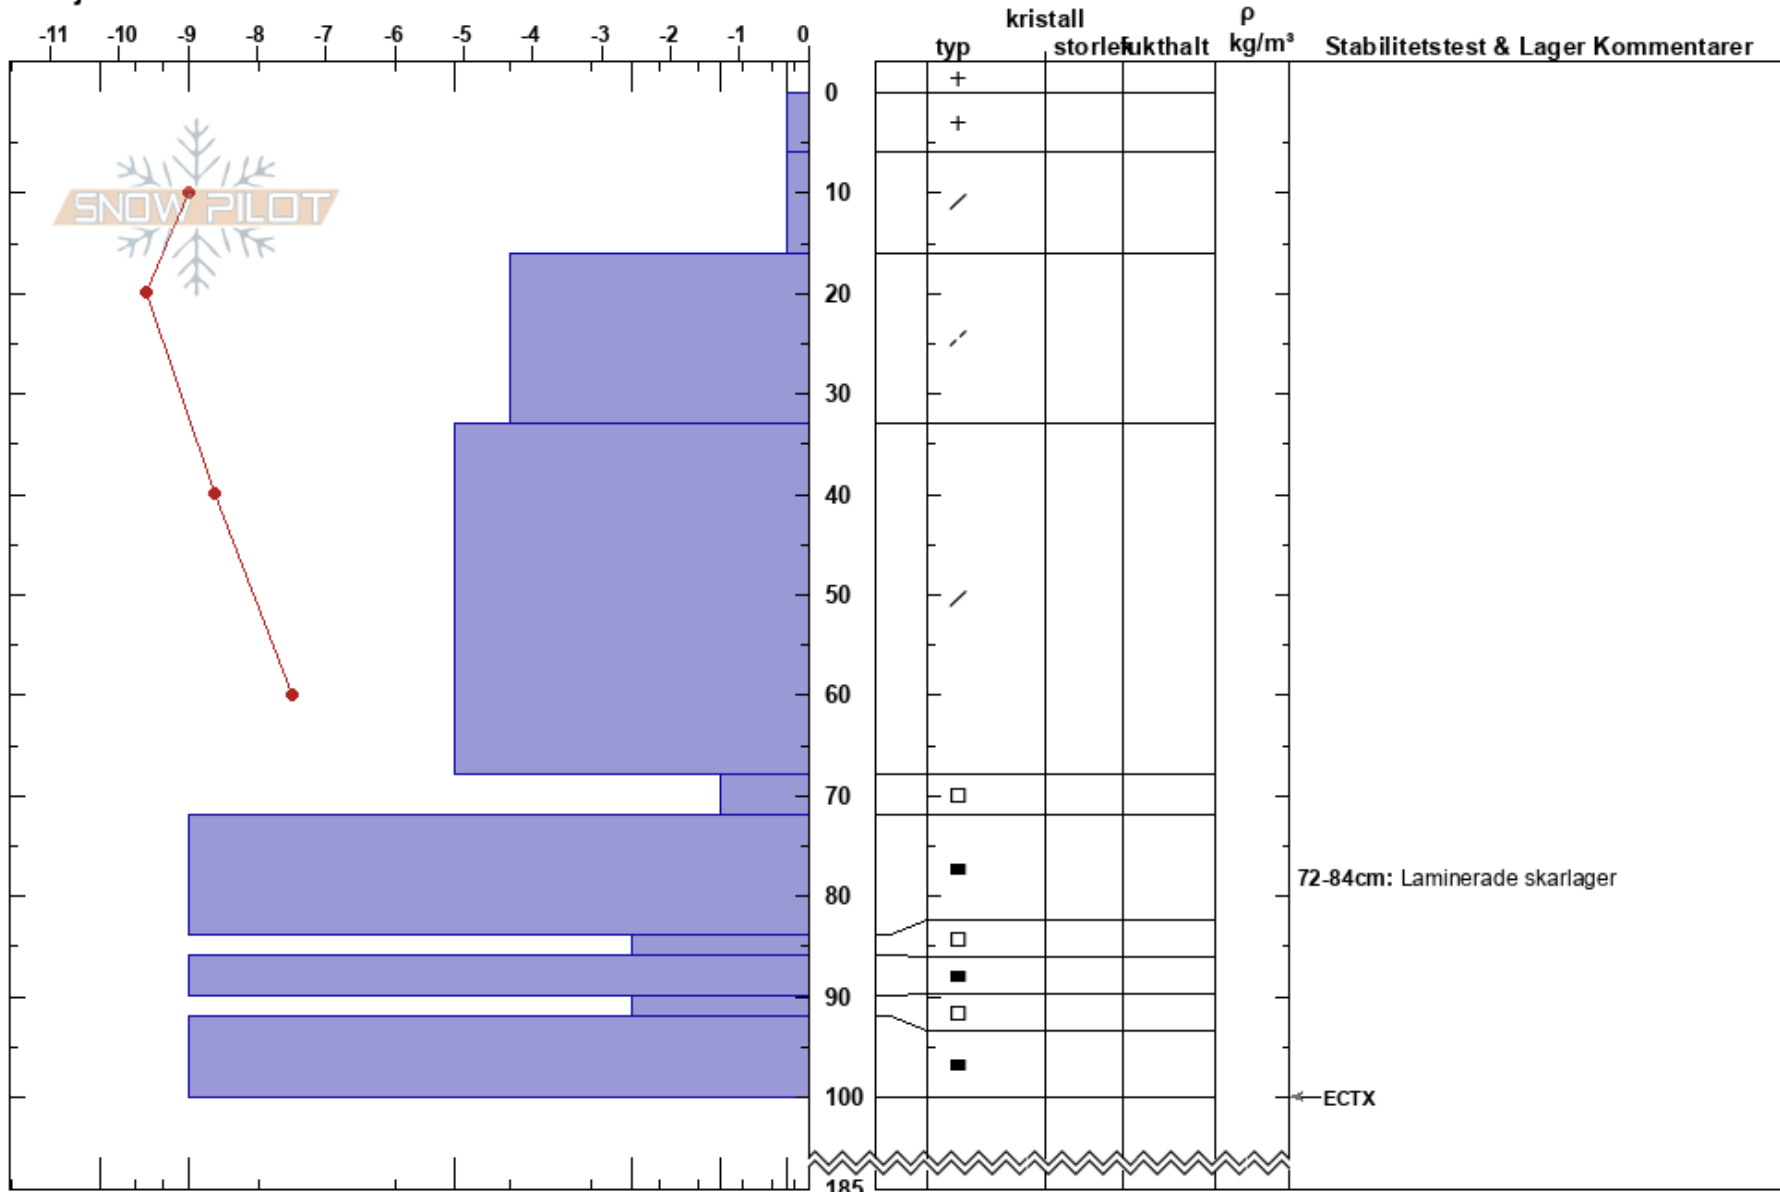

Jiengejehntseme  
 Borgafjäll  
 Sweden  
 Höjd: 1015 m  
 Väderstreck: W  
 Detaljerna:

Susanne Lindqvist  
 24/03/2023 - 11:00  
 Koordinat: 64.88730N, 15.10633E  
 Lutning: 21°  
 Snödrev: no

Instabilitet:  
 Lufttemperatur: -8.8°C  
 Molnighet: OVC  
 Nederbörd: NO  
 Vind: Calm

HS:185  
 Lager Kommentarer:  
 68-72cm: mestorosväckandelagret  
 72-84cm: Laminerade skarlager

Noteringar (beskrivning av terräng): Stor öppen sluttning