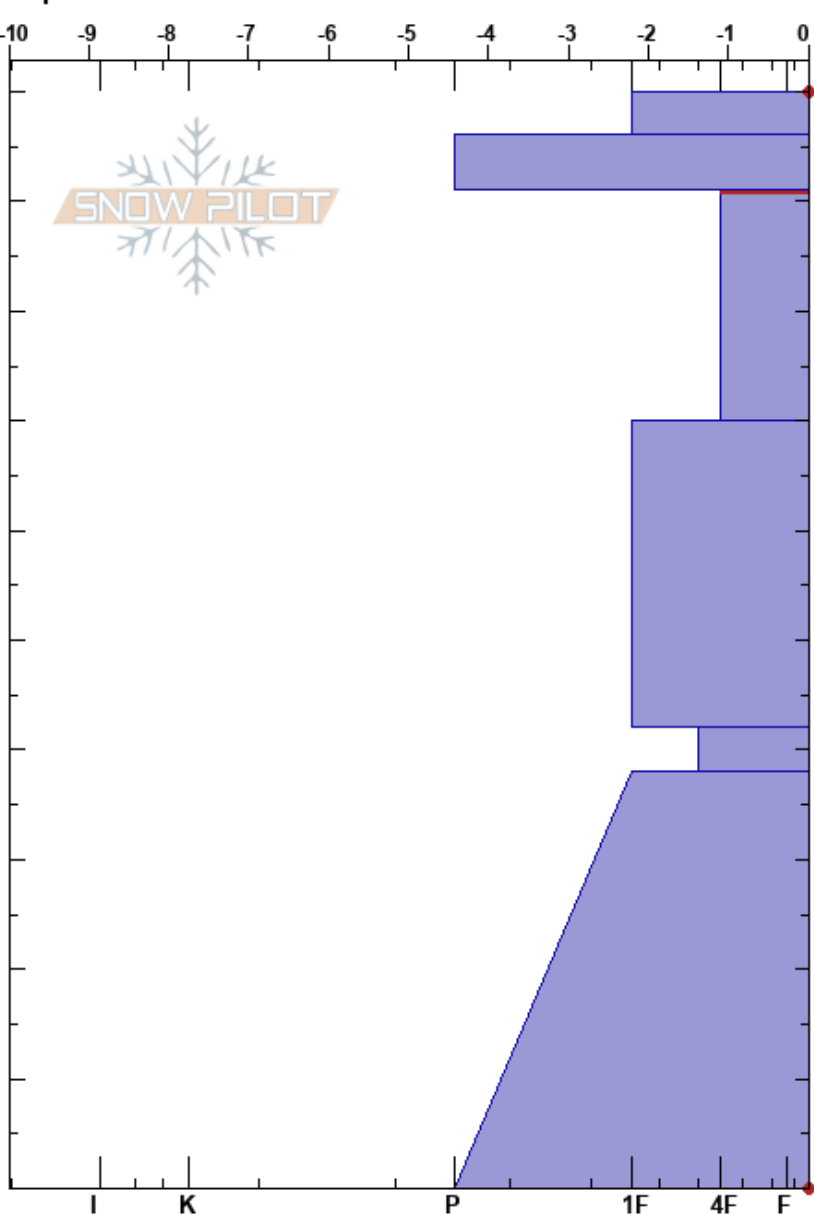

Pozo de Andara  
 Picos de Europa  
 Spain

Elevación: 1797 m  
 Exposición: N  
 Específicas:

Alberto Mediavilla  
 23/03/2023 - 11:15

Coordenada: 43.21240N, -4.71420W  
 Ángulo de inclinación: 20°  
 Carga del Viento: no

Estabilidad: Muy Bien  
 Temp. del aire: 7.5°C  
 Cielo: OVC  
 Precipitación: NO  
 Viento: SW Moderada

HS:100  
 Notas del capas:  
 91-70cm:Problematic layer

Tipo	Cristal		ρ kg/m³	Pruebas de estabilidad y notas de capa
	Tam	Humedad		
☐	2			
☐	1-2	M-W	472	
☐	1-1.5	M-W	528	
			520	← CT20, PC @91cm x2
☐	1-1.5	M-W		
			500	
☐	1	M		
			480	
☐ (⊖)	1(1)	M	472	
● (⊖)	0.5(0.5)	M		