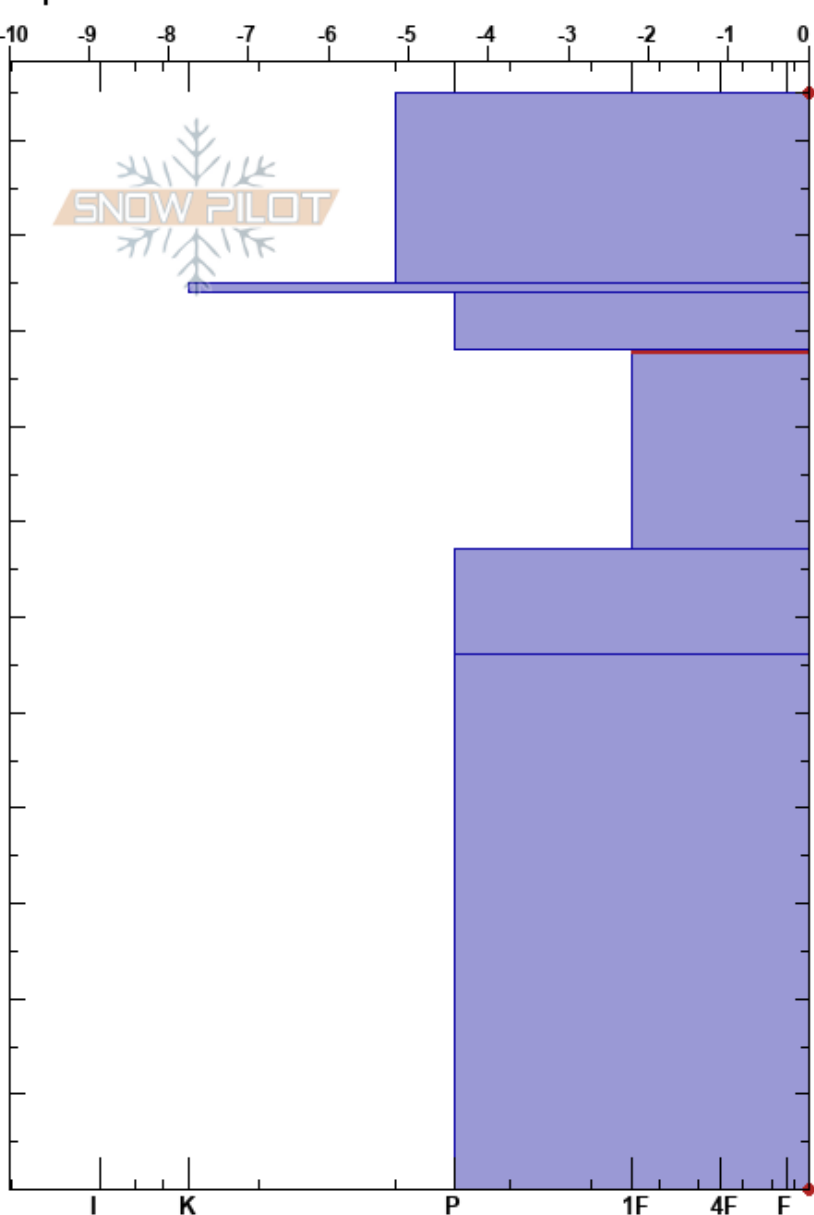

Santa Ana  
 Picos de Europa  
 Spain  
 Elevación: 2243 m  
 Exposición: SE  
 Específicas:

Alberto Mediavilla  
 22/03/2023 - 12:00  
 Coordinada: 43.31766N, -4.82530W  
 Ángulo de inclinación: 27°  
 Carga del Viento: no

Estabilidad: Muy Bien HS:115 Notas del capas:  
 Temp. del aire: 5°C 88-67cm:Problematic layer  
 Cielo: BKN  
 Precipitación: NO  
 Viento: SE Brisa leve

Cristal	ρ		Pruebas de estabilidad y notas de capa
	Tipo	Tam	
ϕ	1		460
ϕ	1	M	
■			512
ϕ	1.5	M	
ϕ (⊖)	1(1)	M	488
ϕ	1	M	520
● (⊖)	0.3(0.5)	M	488

← CT13, RP @88cm  
 ← ECTN14 @88cm

Notas: I K P 1F 4F F