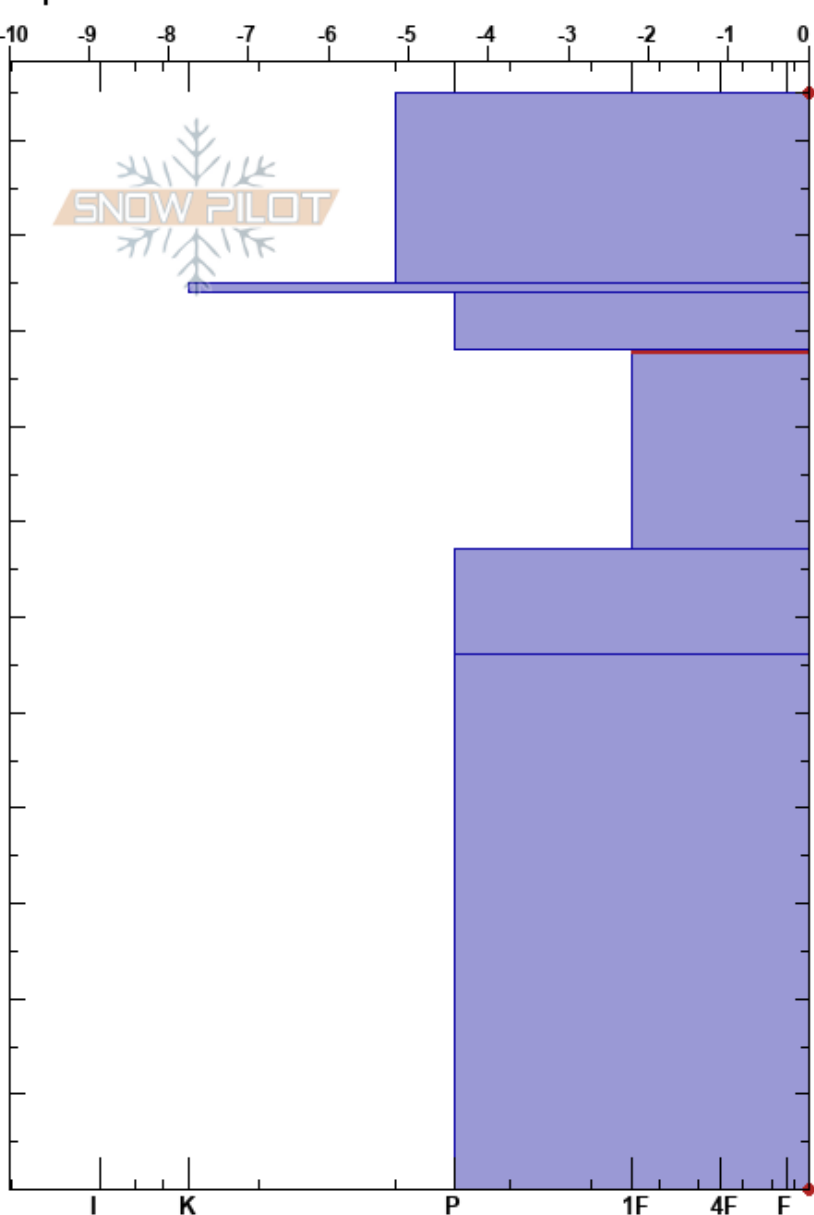

Santa Ana  
 Picos de Europa  
 Spain  
 Elevación: 2243 m  
 Exposición: SE  
 Específicas:

Alberto Mediavilla  
 22/03/2023 - 12:00  
 Coordinada: 43.31766N, -4.82530W  
 Ángulo de inclinación: 27°  
 Carga del Viento: no

Estabilidad: Muy Bien HS:115 Notas del capas:  
 Temp. del aire: 5°C 88-67cm:Problematic layer  
 Cielo: BKN  
 Precipitación: NO  
 Viento: SE Brisa leve

Altura (m)	Cristal		ρ kg/m³	Pruebas de estabilidad y notas de capa
	Tipo	Tam		
115	ϕ	1	460	
110	ϕ	1	M	
100	■			
90	ϕ	1.5	M	512
80	ϕ (⊖)	1(1)	M	488 ← CT13, RP @88cm ← ECTN14 @88cm
70				
60	ϕ	1	M	520
50				488
40				
30	● (⊖)	0.3(0.5)	M	
20				
10				
0				