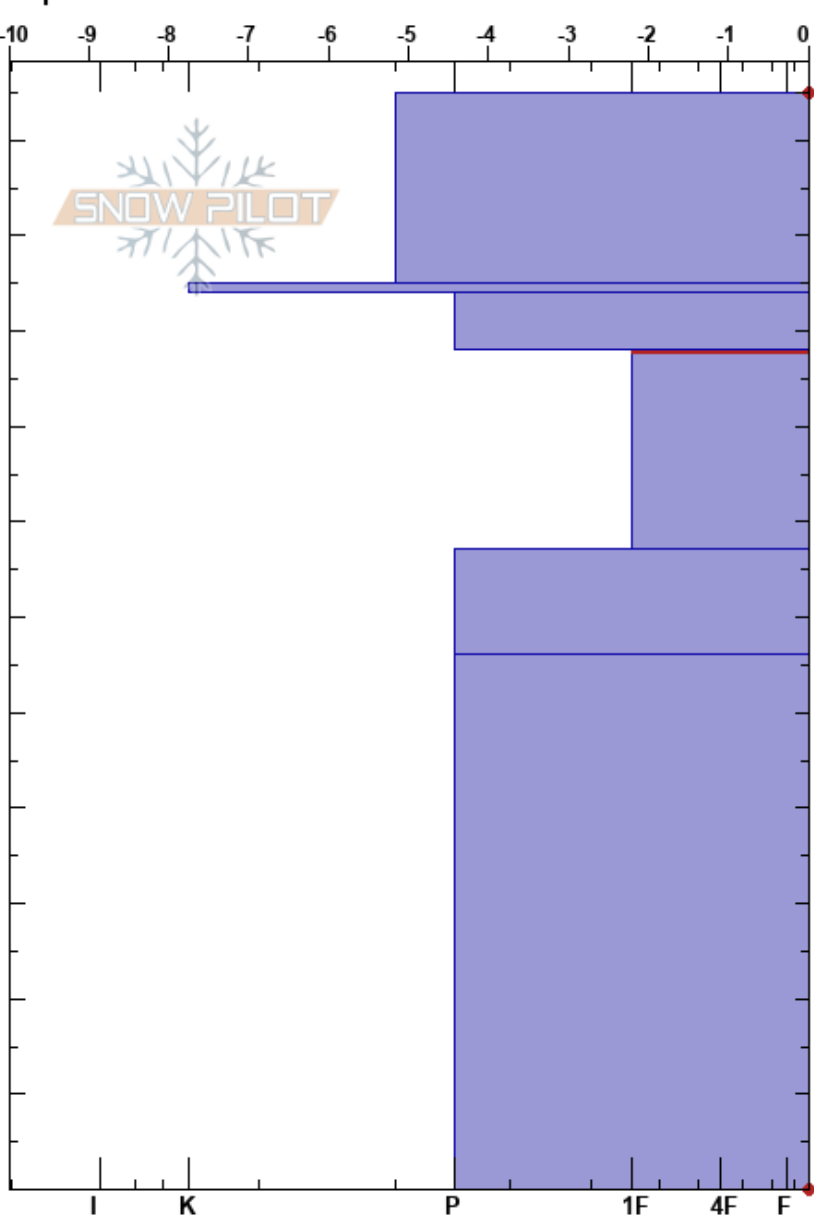

Santa Ana
 Picos de Europa
 Spain
 Elevación: 2243 m
 Exposición: SE
 Específicas:

Alberto Mediavilla
 22/03/2023 - 12:00
 Coordinada: 43.31766N, -4.82530W
 Ángulo de inclinación: 27°
 Carga del Viento: no

Estabilidad: Muy Bien HS:115 Notas del capas:
 Temp. del aire: 5°C 88-67cm:Problematic layer
 Cielo: BKN
 Precipitación: NO
 Viento: SE Brisa leve

Altura (m)	Cristal		ρ kg/m³	Pruebas de estabilidad y notas de capa
	Tipo	Tam		
115	ϕ	1	460	
110	ϕ	1	M	
100	■			
90	ϕ	1.5	M	512
80	ϕ (⊖)	1(1)	M	488 ← CT13, RP @88cm ← ECTN14 @88cm
70				
60	ϕ	1	M	520
50				488
40				
30	● (⊖)	0.3(0.5)	M	
20				
10				
0				