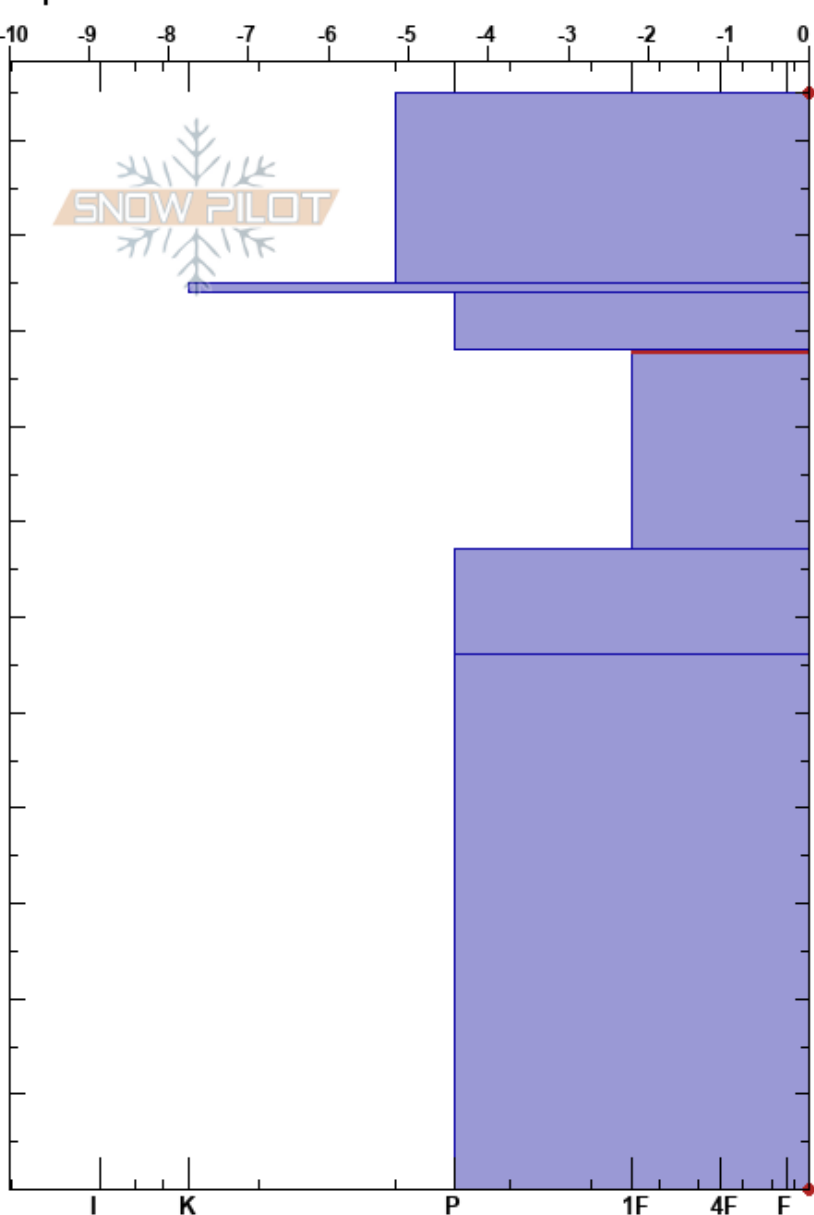

Santa Ana  
 Picos de Europa  
 Spain  
 Elevación: 2243 m  
 Exposición: SE  
 Específicas:

Alberto Mediavilla  
 22/03/2023 - 12:00  
 Coordinada: 43.31766N, -4.82530W  
 Ángulo de inclinación: 27°  
 Carga del Viento: no

Estabilidad: Muy Bien HS:115 Notas del capas:  
 Temp. del aire: 5°C 88-67cm:Problematic layer  
 Cielo: BKN  
 Precipitación: NO  
 Viento: SE Brisa leve

Cristal	Cristal		$\rho$ kg/m <sup>3</sup>	Pruebas de estabilidad y notas de capa
	Tipo	Tam		
ϕ	1		460	
ϕ	1	M		
■			512	
ϕ	1.5	M		
ϕ (⊖)	1(1)	M	488	← CT13, RP @88cm ← ECTN14 @88cm
ϕ	1	M	520	
● (⊖)	0.3(0.5)	M	488	