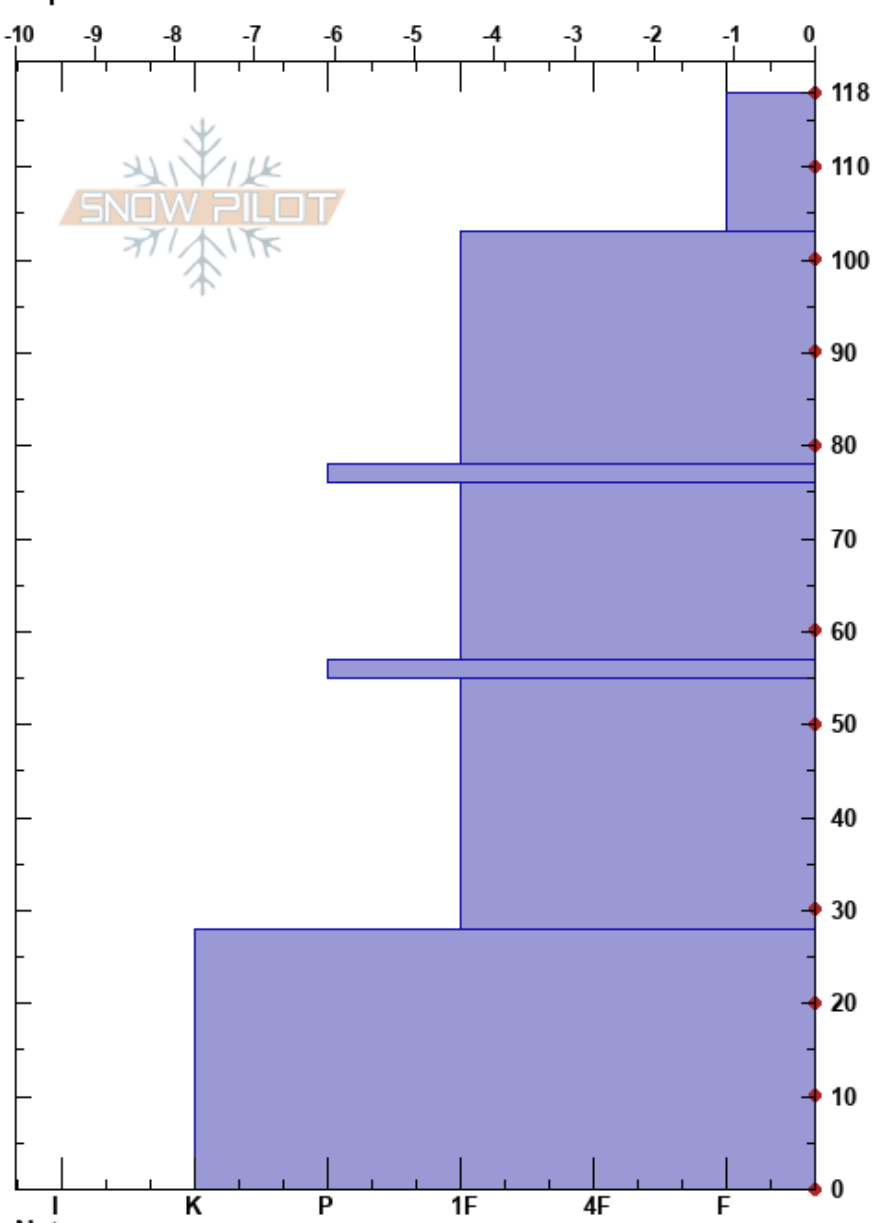

Fuente Dé
 Picos de Europa
 Spain
 Elevación: 1900 m
 Exposición: 180°
 Específicas:

Toño Cañadas
 21/03/2023 - 11:00
 Coordinada: 30T 352686W 4780226N
 Ángulo de inclinación: 30°
 Carga del Viento: no

Estabilidad:
 Temp. del aire: 8.5°C
 Cielo: CLR
 Precipitación: NO
 Viento: S Calm

HS:118
 PF:3
 PS:2
 Notas del capas:

Altitud (m)	Cristal		ρ (kg/m³)	Pruebas de estabilidad y notas de capa
	Tipo	Tam		
118			500	
110	●	1.5	M	500
100			500	
90	●	-1.5	M	
80	■		D-M	500
70			480	
60	●	1.5-1.5	M	
50	■			480
40			480	
30			500	
20	●	-1.5	M	500
10			500	

CTN Q3, 78 cm
 ECTX Q3 78 cm

Notas:

I K P 1F 4F F