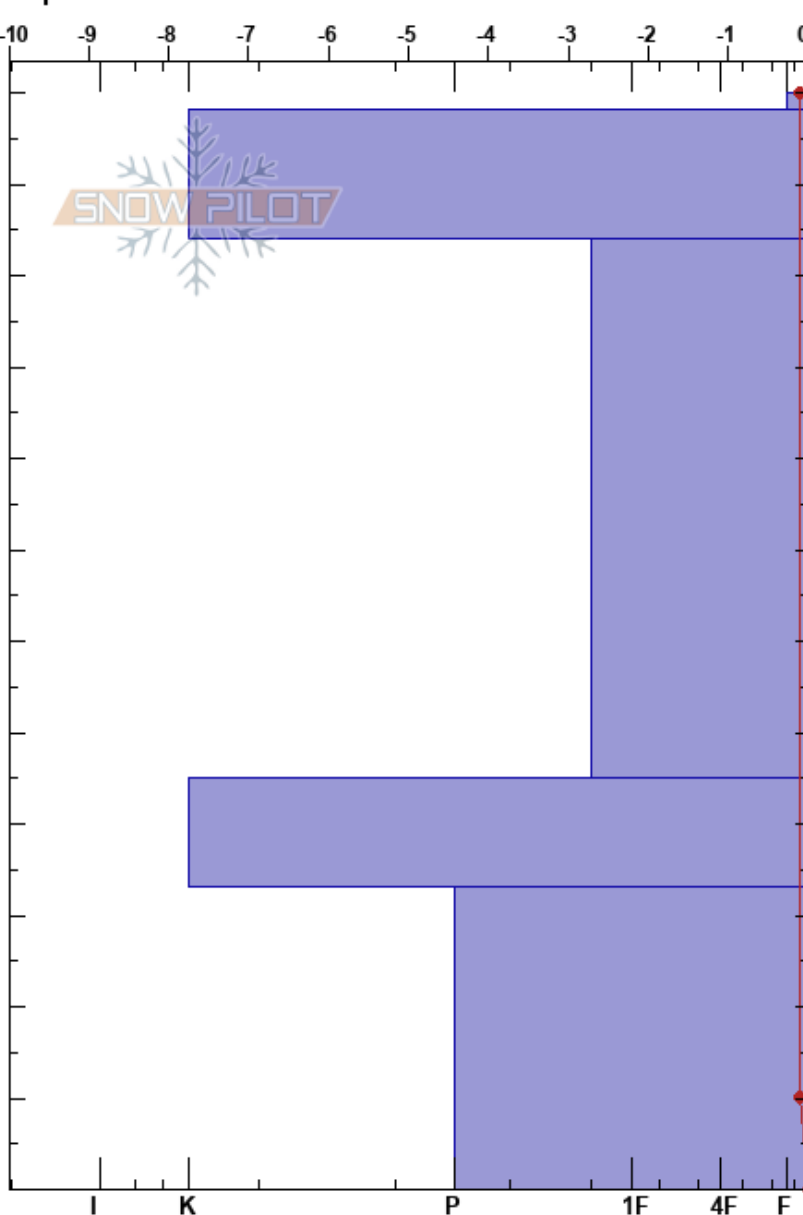

Canal San Luis
Picos de Europa
Spain

Aniceto Valle
22/03/2023 - 10:45
Coordinada: 30T 352950W 4780239N
Ángulo de inclinación: 33°
Carga del Viento:

Estabilidad: HS:120
Temp. del aire: 8.6°C
Cielo: BKN
Precipitación: S-1
Viento: W Brisa leve

PF:5
PS:2
Notas del capas:

Elevación: 2000 m
Exposición: SE

Cristal	p		Pruebas de estabilidad y notas de capa
	Tipo	Tam	
ϕ	3	W	
⊙⊙			
ϕ	2.5	W	
⊙⊙			520
ϕ		W	

Notas:

I K P 1F 4F F

STN
CTN