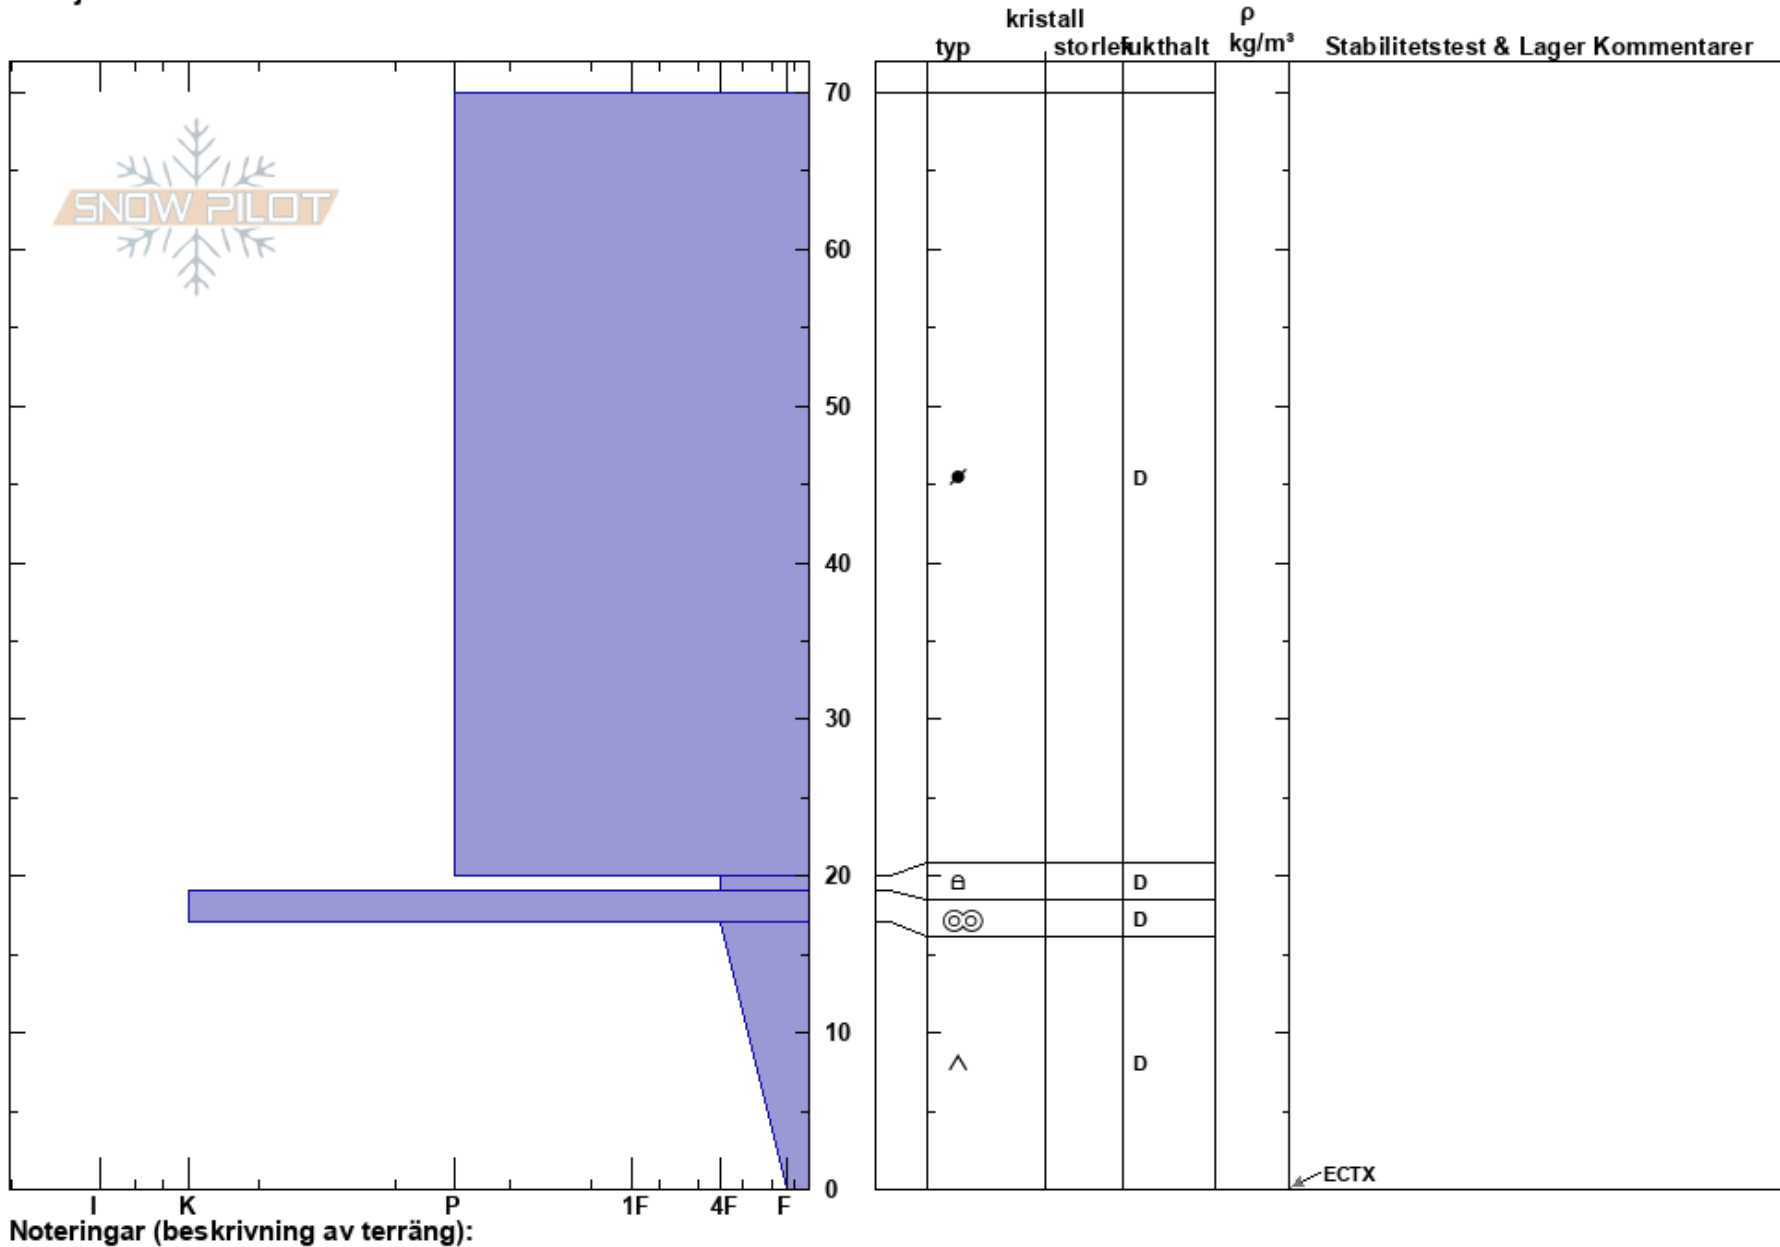

Mittåkläppen
 Funäsfjällen
 Sweden
 Höjd: 1190 m
 Väderstreck: S
 Detaljerna:

Fredrik Norberg
 18/03/2023 - 09:30
 Koordinat: 62.72856N, 12.45588W
 Lutning: 30°
 Snödrev: yes

Instabilitet: Lufttemperatur: -5.5°C
 Molnighet: SCT
 Nederbörd: NO
 Vind: W Gale Force

HS:70
 PF:5
 PS:5
 Lager Kommentarer:
 20-19cm: mestorosväckandelagret

I K P 1F 4F F