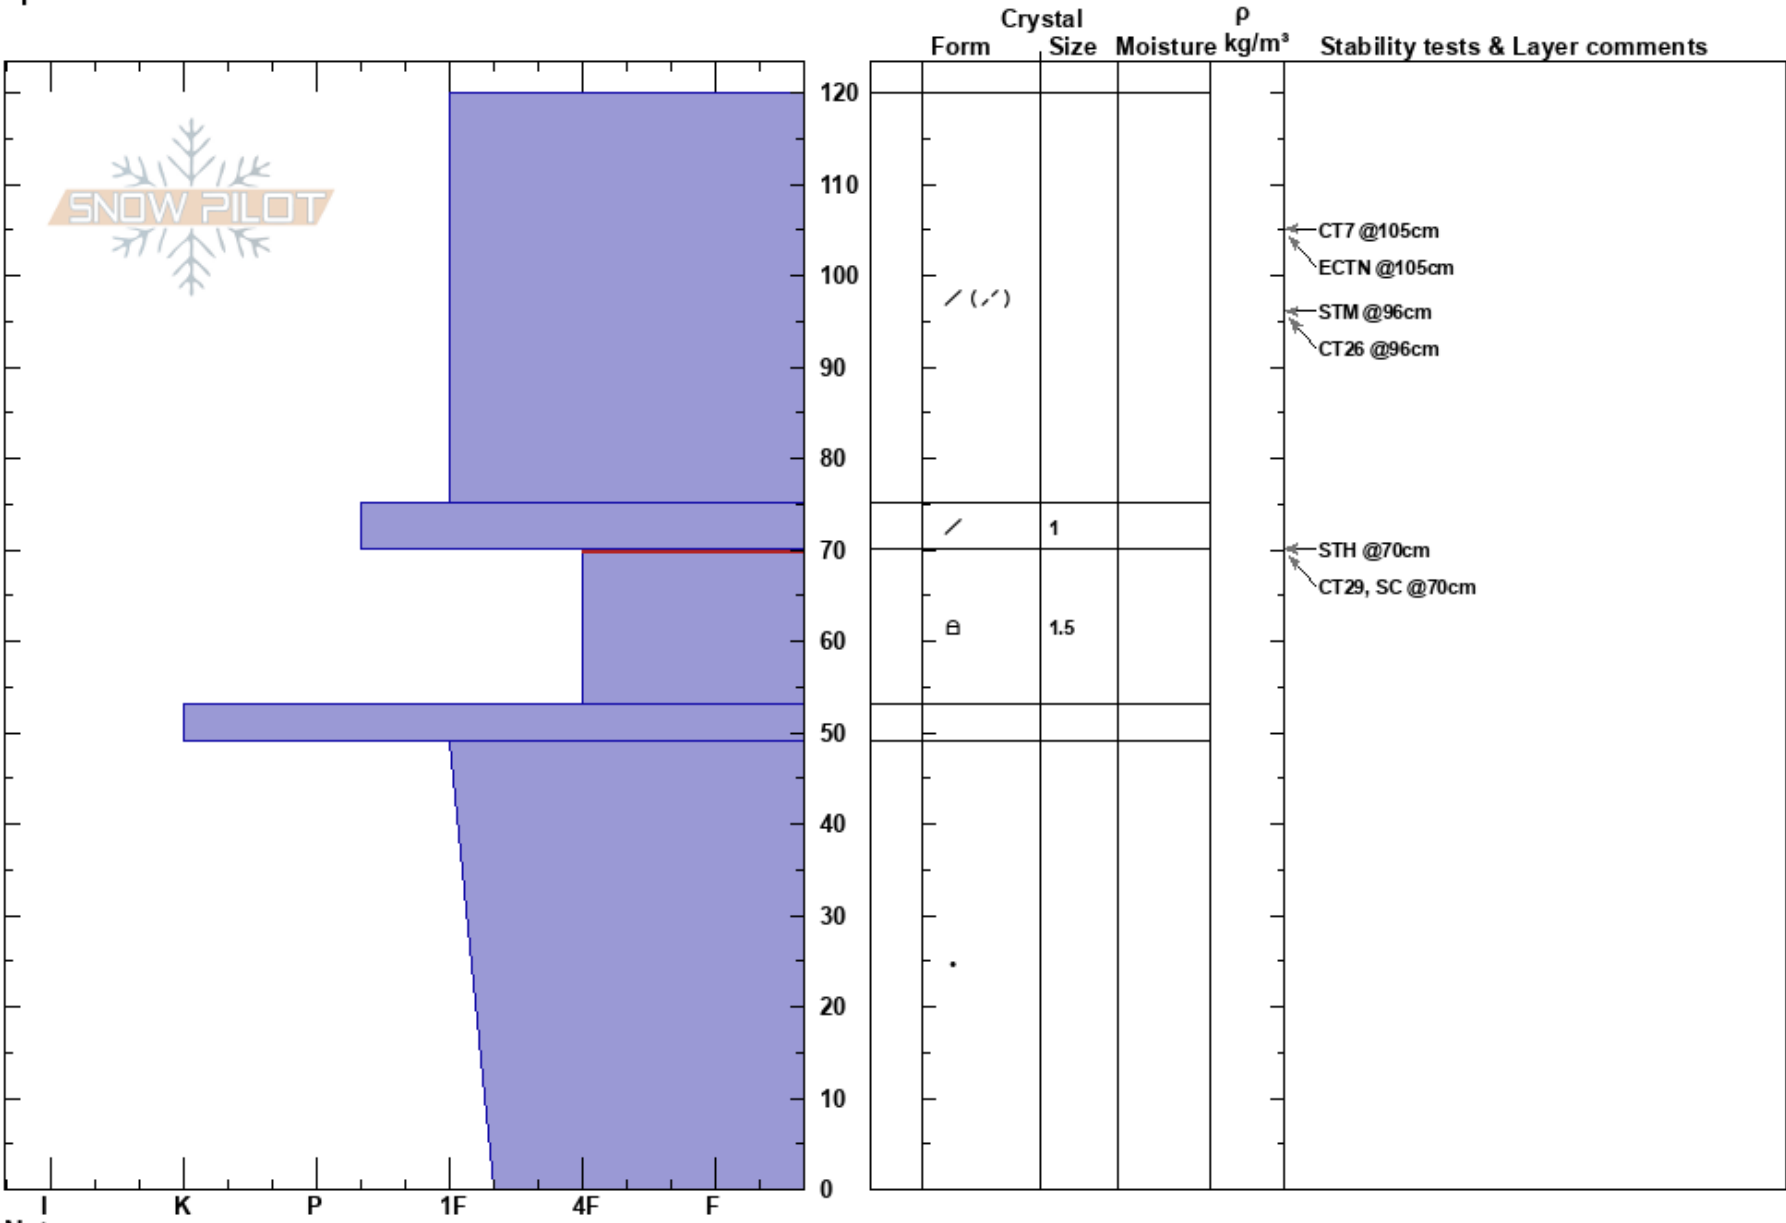

Leavitt/Koenig Chris Snell  
 Bridgeport Winter Rec Ar 01/11/2018 - 1:15pm  
 CA  
**Elevation:** 9888 ft  
**Aspect:** 70°  
**Specifics:**

**Stability:** HS:120  
**Air Temperature:** 1°C  
**Sky Cover:** BKN  
**Precipitation:** NO  
**Wind:** W Light Breeze  
**PF:**30 70-53cm:Problematic layer