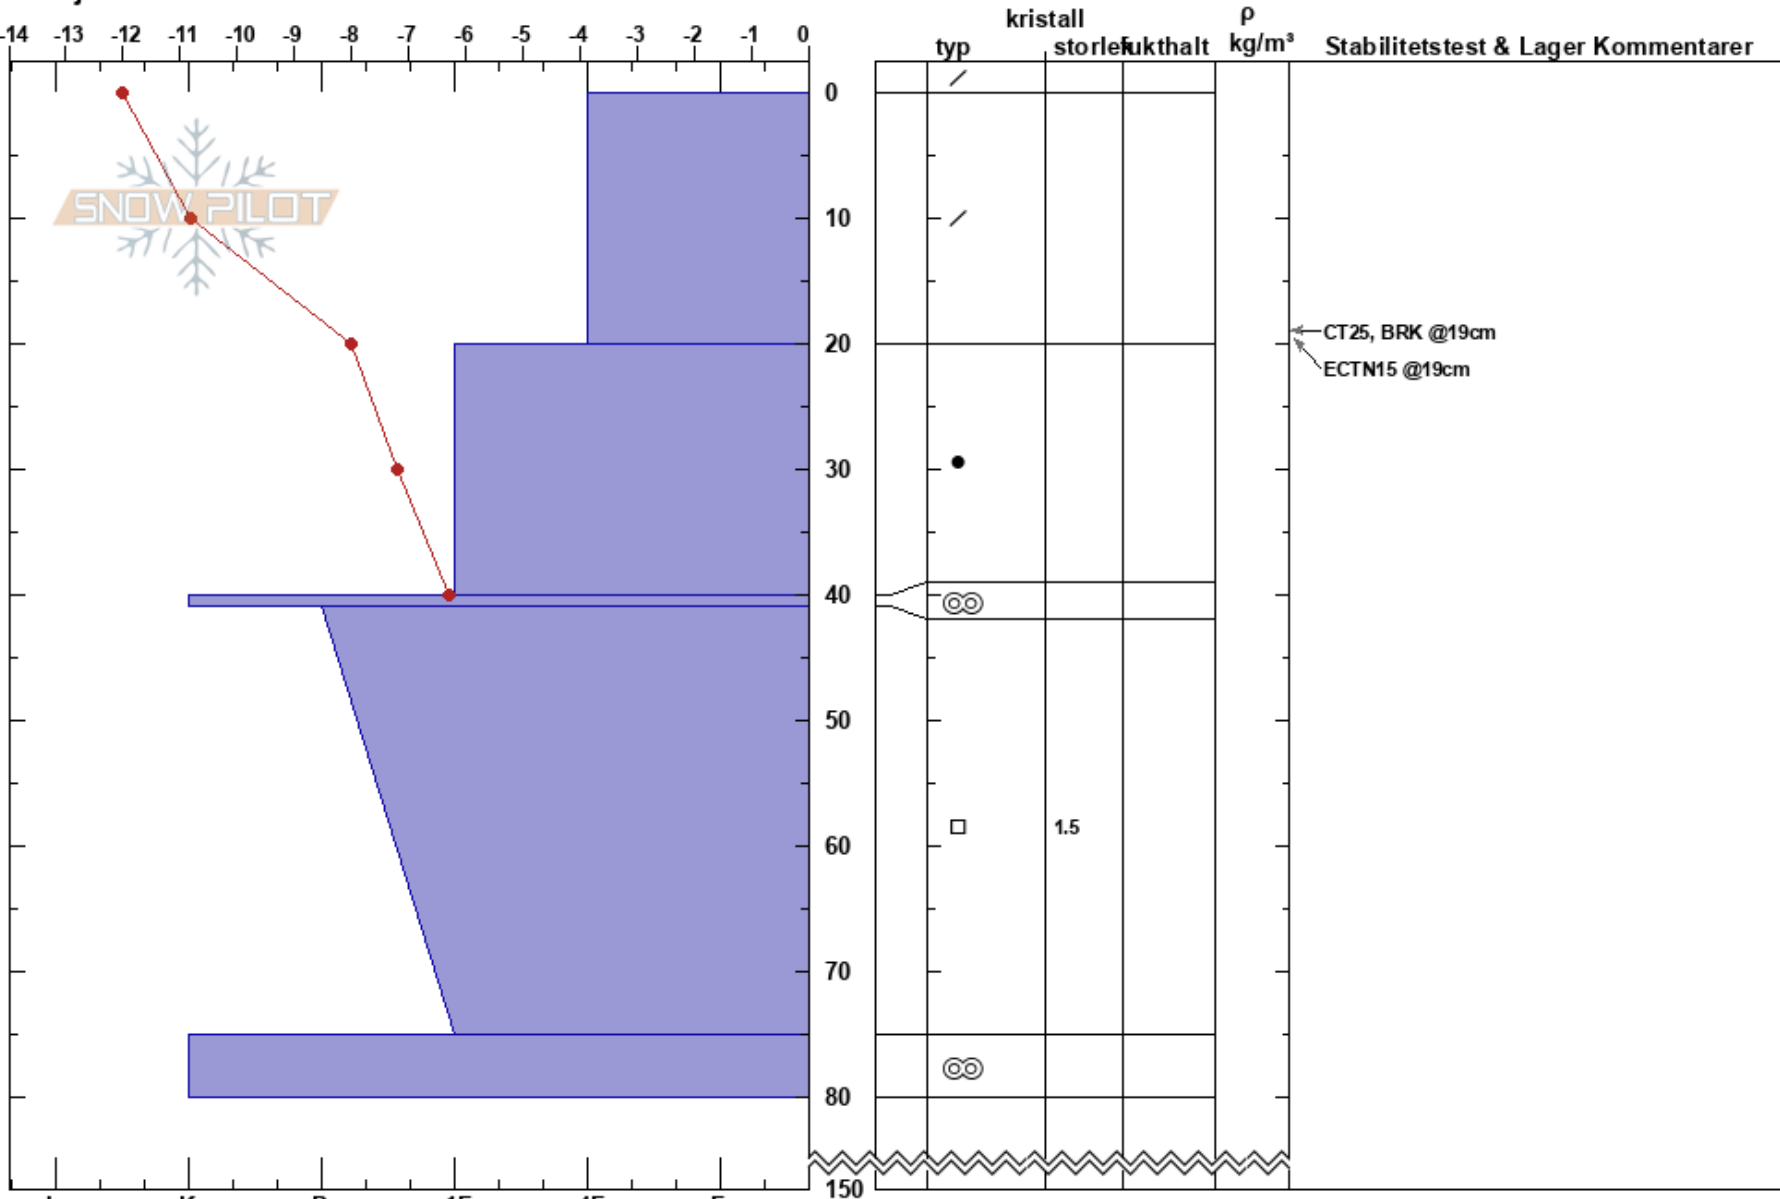

Ekorrkammen  
Sylarna  
Sweden  
Höjd: 1400 m  
Väderstreck: NE  
Detaljerna:

Jonte Axelsson Sandström  
16/03/2023 - 12:00  
Koordinat: 62.99791N, 12.25282E  
Lutning: 15°  
Snödrev: yes

Instabilitet  
Lufttemperatur: -6°C  
Molnighet: CLR  
Nederbörd: NO  
Vind: SE Svagvind (1-7m/s)

HS:150  
Lager Kommentarer:

Noteringar (beskrivning av terräng): ALP stor öppen yta