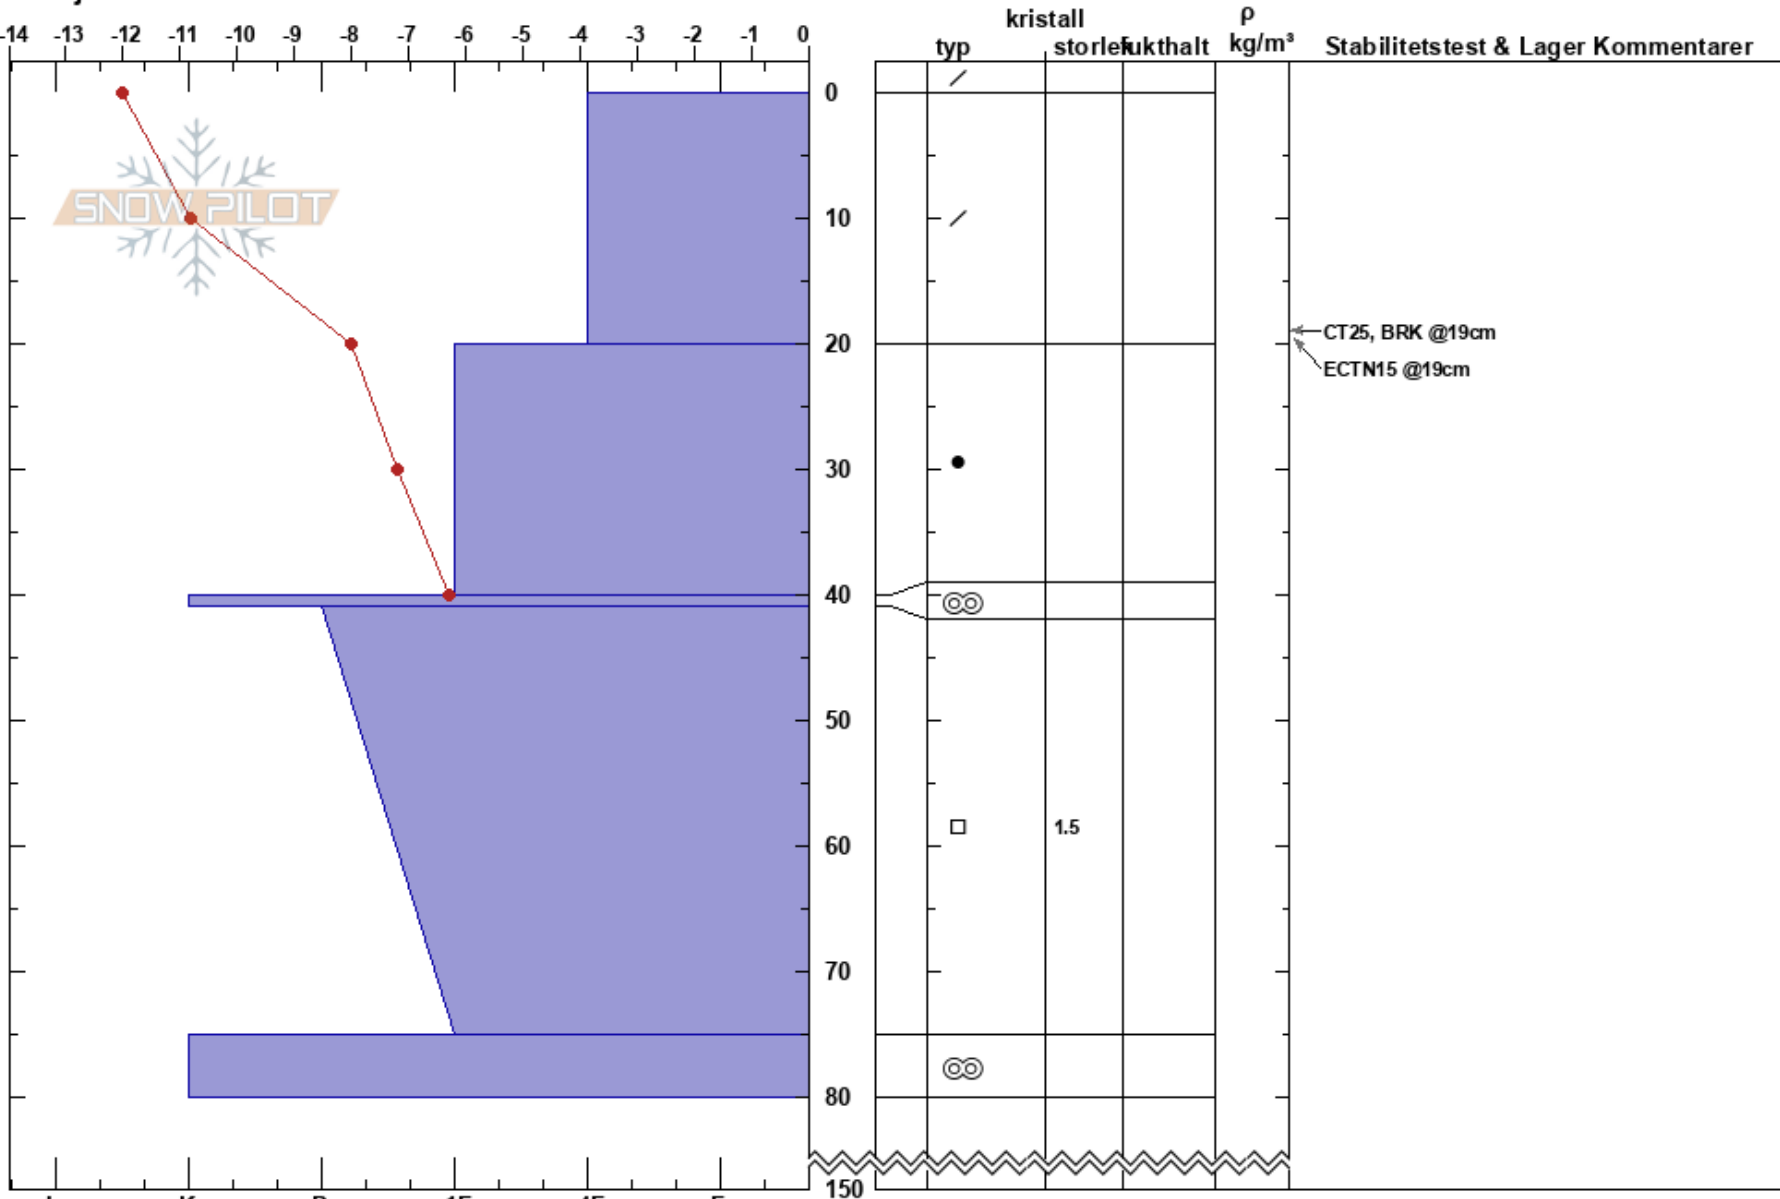

Ekorrkammen
Sylarna
Sweden
Höjd: 1400 m
Väderstreck: NE
Detaljerna:

Jonte Axelsson Sandström
16/03/2023 - 12:00
Koordinat: 62.99791N, 12.25282E
Lutning: 15°
Snödrev: yes

Instabilitet
Lufttemperatur: -6°C
Molnighet: CLR
Nederbörd: NO
Vind: SE Svagvind (1-7m/s)

HS:150
Lager Kommentarer:

Noteringar (beskrivning av terräng): ALP stor öppen yta