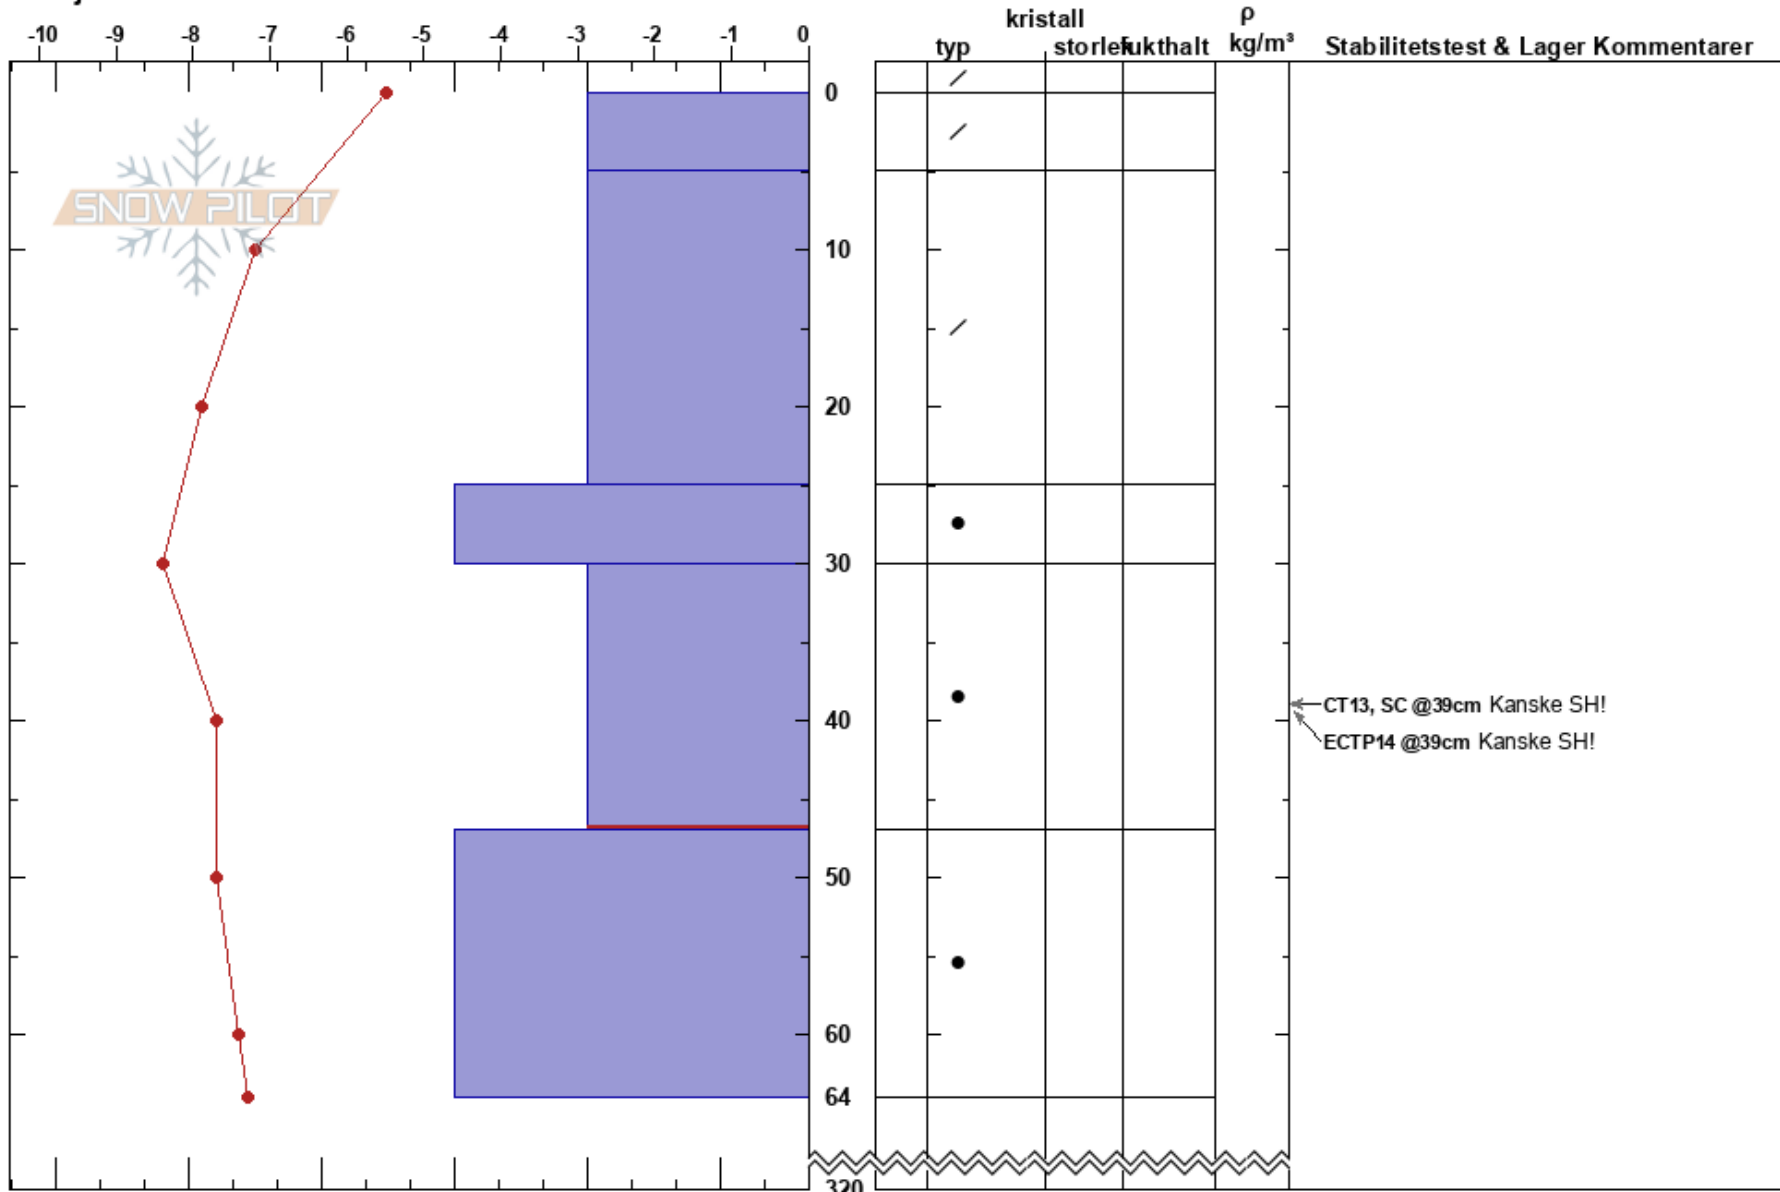

TrillevalLEN
 Välliste
 Sweden
 Höjd: 817 m
 Väderstreck: SE
 Detaljerna:

Jonte Axelsson Sandström
 15/03/2023 - 15:16
 Koordinat: 63.27436N, 13.15980E
 Lutning: 20°
 Snödrev: yes

Instabilitet: **HS:320**
 Lufttemperatur: -6°C PF:40 30-47cm:mestorosväckandelagret
 Molnighet: BKN
 Nederbörd: S-1
 Vind: NW Svagvind (1-7m/s)

Noteringar (beskrivning av terräng): TL, Litet krön med sporadiskt fjällbjörk