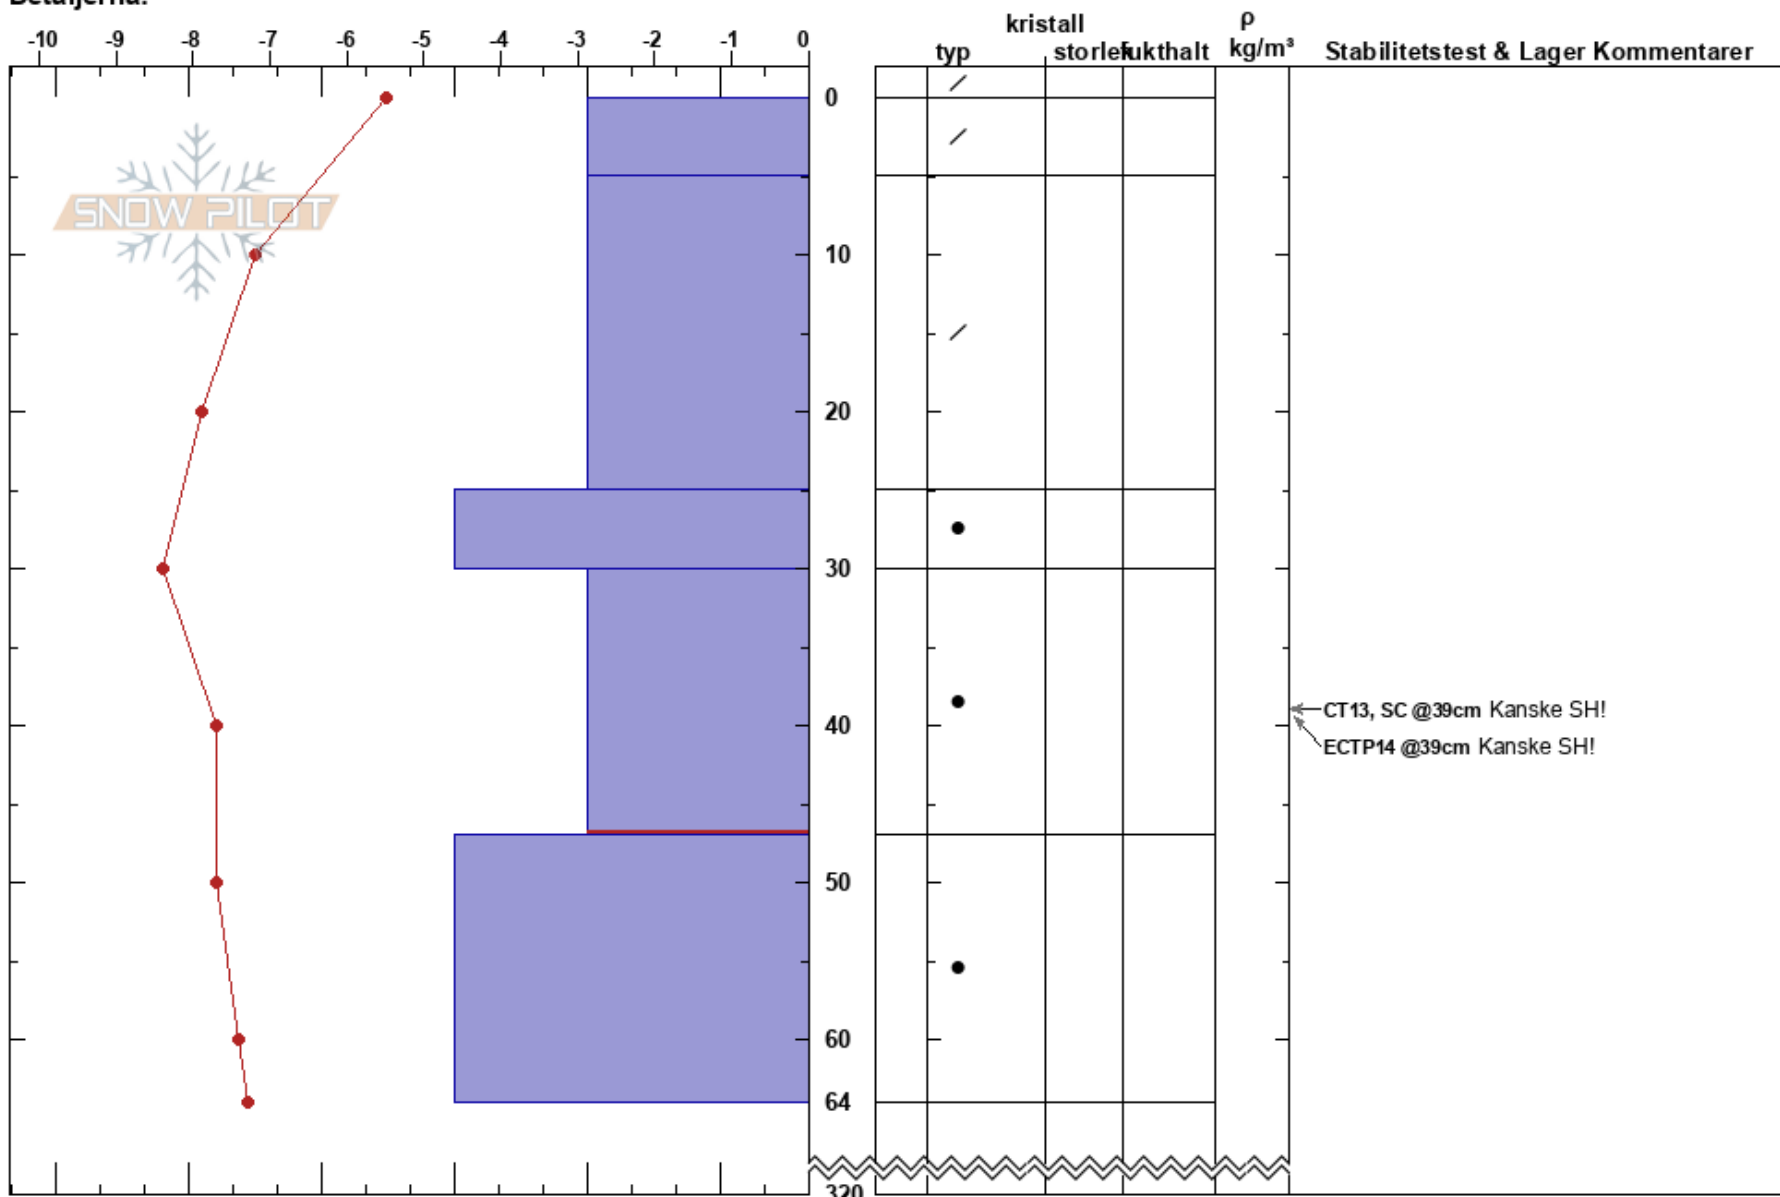

TrillevalLEN
Välliste
Sweden
Höjd: 817 m
Väderstreck: SE
Detaljerna:

Jonte Axelsson Sandström
15/03/2023 - 15:16
Koordinat: 63.27436N, 13.15980E
Lutning: 20°
Snödrev: yes

Instabilitet: **HS:320**
Lufttemperatur: -6°C
Molnighet: BKN
Nederbörd: S-1
Vind: NW Svagvind (1-7m/s)
PF:40
30-47cm: mestorosväckandelagret
Lager Kommentarer:

Noteringar (beskrivning av terräng): TL, Litet krön med sporadiskt fjällbjörk