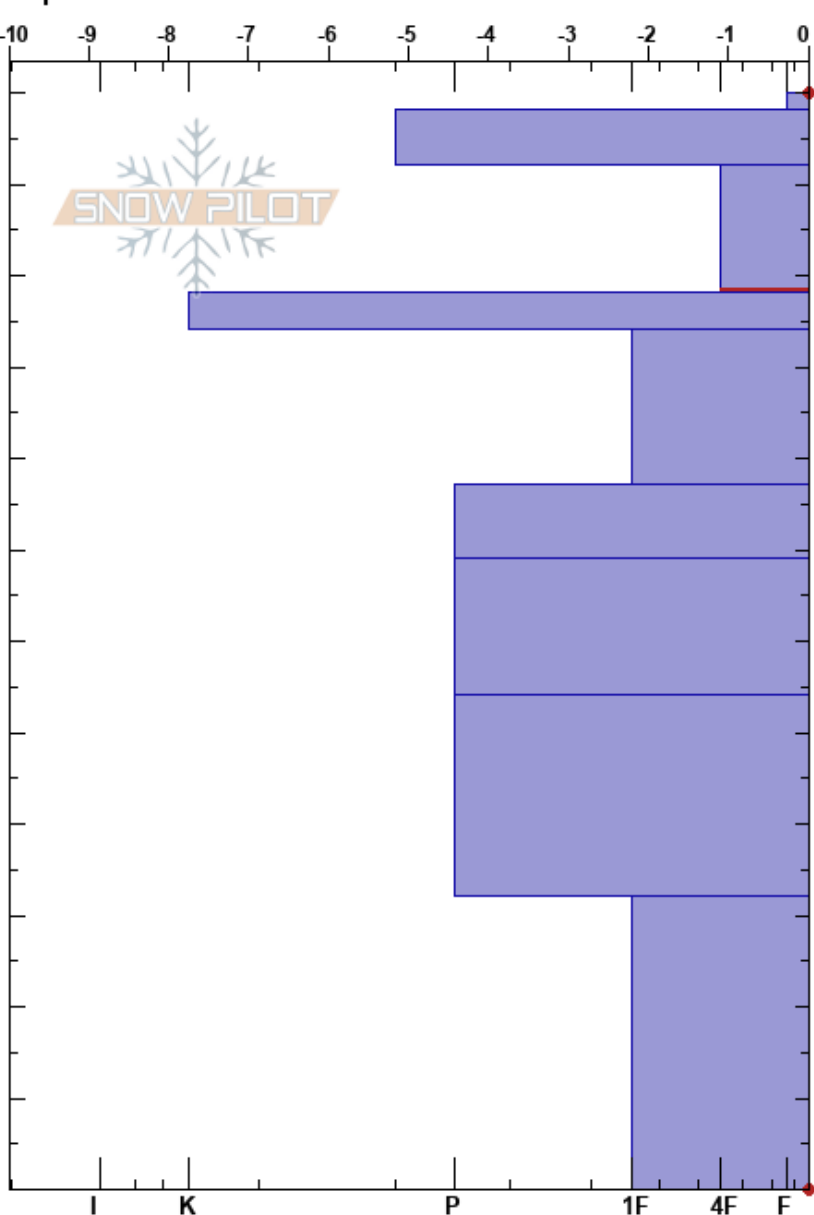

Santa Ana
 Picos de Europa
 Spain
 Elevación: 2239 m
 Exposición: SE
 Específicas:

Alberto Mediavilla
 15/03/2023 - 11:45
 Coordenada: 43.17781N, -4.82104W
 Ángulo de inclinación: 26°
 Carga del Viento: no

Estabilidad: Media
 Temp. del aire: 7°C
 Cielo: FEW
 Precipitación: NO
 Viento: N Brisa leve

HS:120
 Notas del capas:
 112-98cm: Problematic layer
 98-94cm: calima a 98cm

Cristal	Cristal		ρ kg/m ³	Pruebas de estabilidad y notas de capa
	Tipo	Tam		
○	1			CT13, RP @98cm ECTP15 @98cm 98-94cm: calima a 98cm
○	1	W	480	
⊕	1	M	520	
⊕	1-0.5	M		
⊙		M		
⊕ (B)	1(1.5)	M	450	
⊙				
●	0.5	M		
●	(0.5)	M	525	
⊕	1	M		