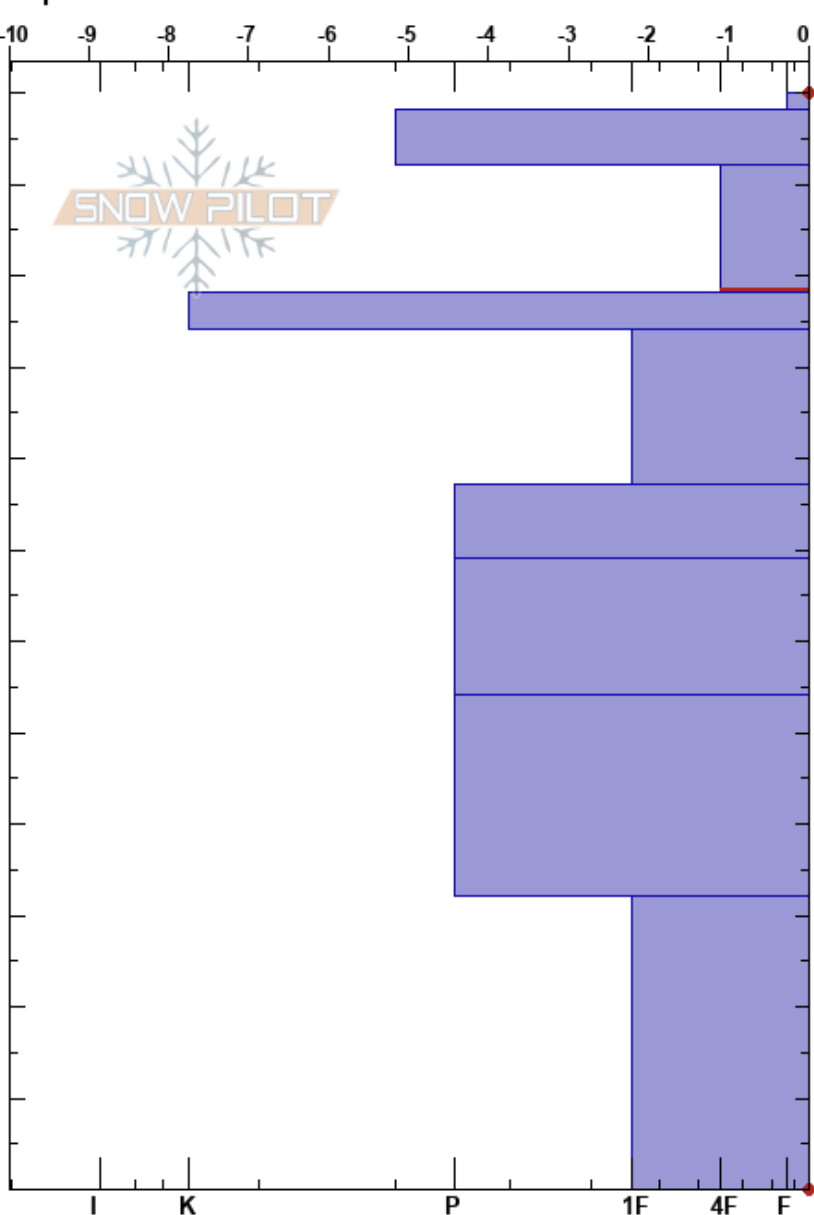

Santa Ana
 Picos de Europa
 Spain
 Elevación: 2239 m
 Exposición: SE
 Específicas:

Alberto Mediavilla
 15/03/2023 - 11:45
 Coordenada: 43.17781N, -4.82104W
 Ángulo de inclinación: 26°
 Carga del Viento: no

Estabilidad: Media
 Temp. del aire: 7°C
 Cielo: FEW
 Precipitación: NO
 Viento: N Brisa leve

HS:120
 Notas del capas:
 112-98cm: Problematic layer
 98-94cm: calima a 98cm

Cristal Tipo	Tam	Humedad	kg/m³	Pruebas de estabilidad y notas de capa
⊙	1			← CT13, RP @98cm ← ECTP15 @98cm 98-94cm: calima a 98cm
⊙	1	W	480	
⊙	1	M		
⊙	1-0.5	M	520	
⊙		M		
⊙		M	450	
⊙ (B)	1(1.5)	M		
⊙				
●	0.5	M		
●	(0.5)	M	525	
⊙	1	M		