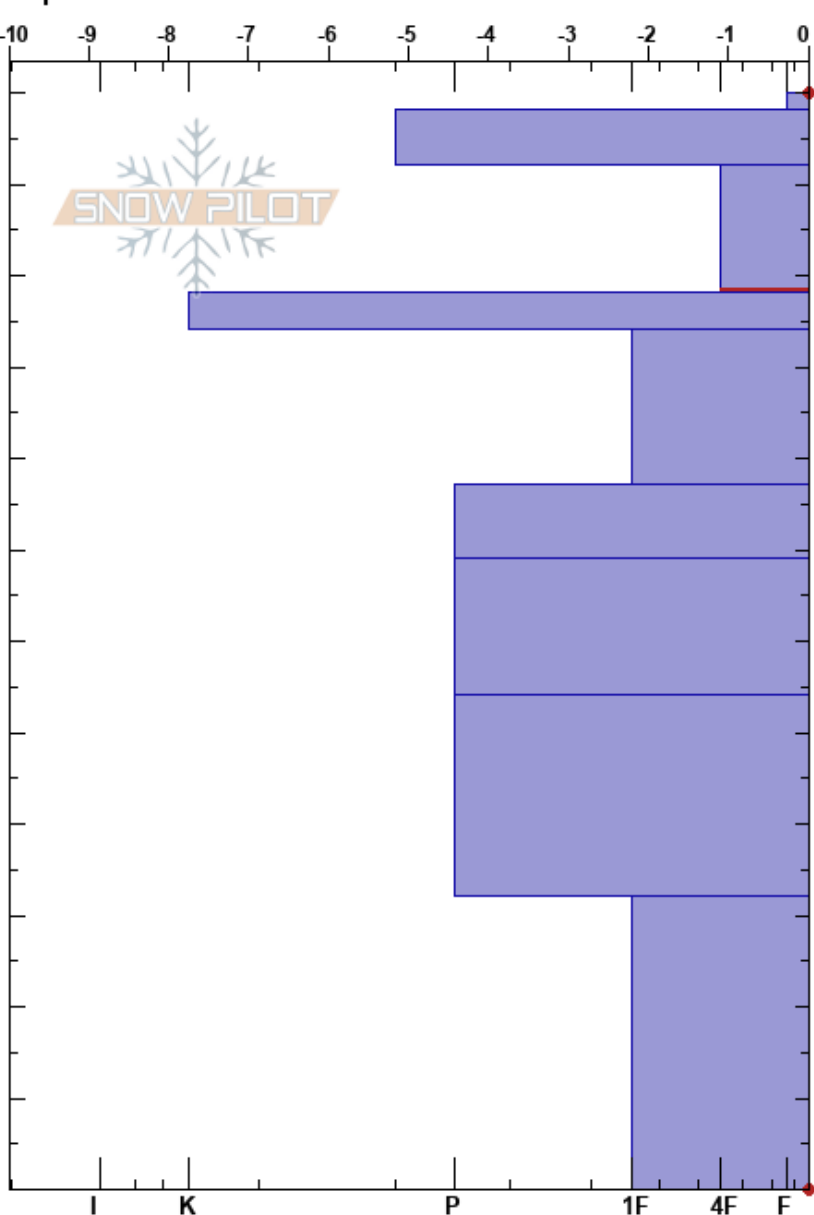

Santa Ana
 Picos de Europa
 Spain
 Elevación: 2239 m
 Exposición: SE
 Específicas:

Alberto Mediavilla
 15/03/2023 - 11:45
 Coordinada: 43.17781N, -4.82104W
 Ángulo de inclinación: 26°
 Carga del Viento: no

Estabilidad: Media
 Temp. del aire: 7°C
 Cielo: FEW
 Precipitación: NO
 Viento: N Brisa leve

HS:120
 Notas del capas:
 112-98cm: Problematic layer
 98-94cm: calima a 98cm

Cristal	p		Pruebas de estabilidad y notas de capa
	Tipo	Tam	
⊙⊙	1		
⊙⊙	1	W	480
⊙	1	M	520
⊙	1-0.5	M	
⊙⊙		M	
⊙ (B)	1(1.5)	M	450
⊙⊙			
●	0.5	M	
●	(0.5)	M	525
⊙	1	M	

CT13, RP @98cm
 ECTP15 @98cm
 98-94cm: calima a 98cm

Notas: