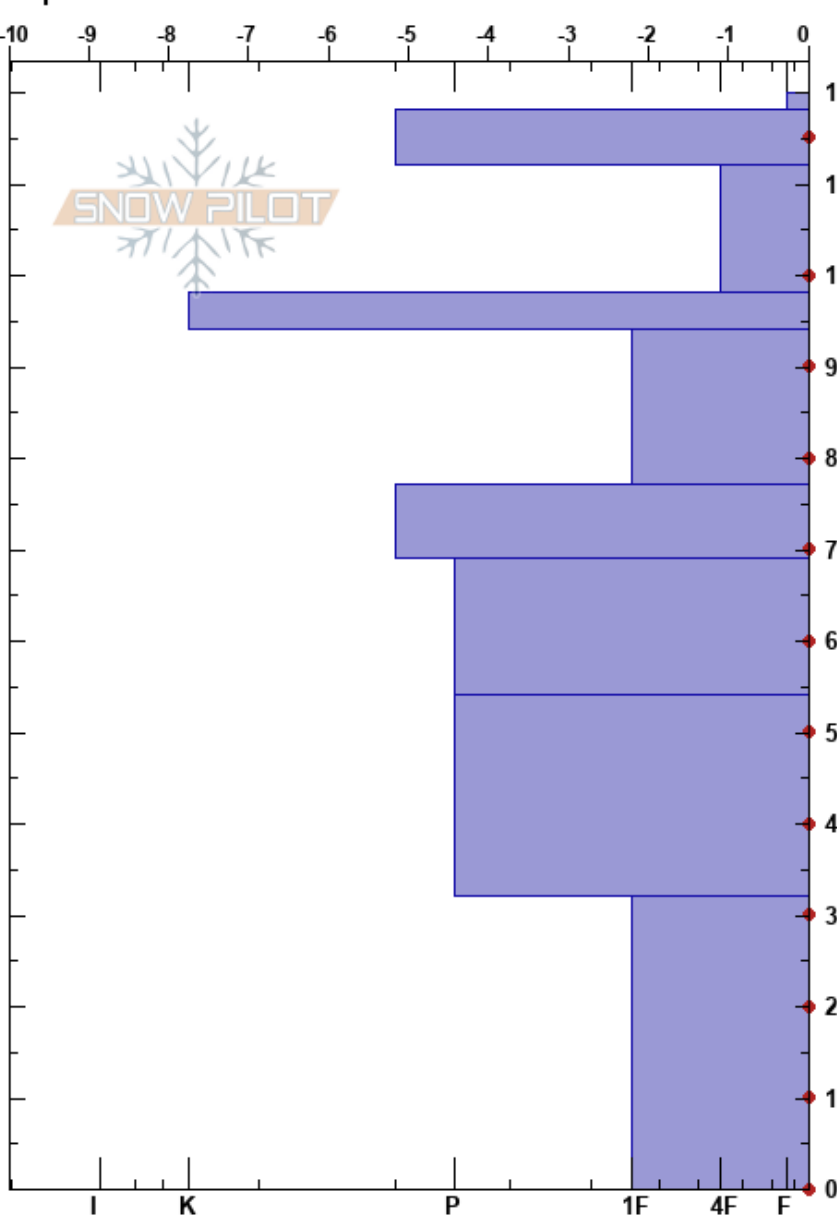

Debajo de Santa Ana
 Picos de Europa
 Spain
 Elevación: 2299 m
 Exposición: SE
 Específicas:

Corentin Rochette
 15/03/2023 - 11:45
 Coordinada: 43.17644N, -4.82525W
 Ángulo de inclinación: 26°
 Carga del Viento: no

Estabilidad:
 Temp. del aire: 7°C
 Cielo: FEW
 Precipitación: NO
 Viento: N Brisa leve

HS:120
 Notas del capas:
 112-98cm: Problematic layer
 98-94cm: Calima a 98cm

Cristal Tipo	Tam	Humedad	ρ kg/m ³	Pruebas de estabilidad y notas de capa
⊙⊙	1			
⊙⊙	1	W	480	
⊙	1	M		
⊙	1	M	520	
⊙⊙		M		← CT13, RP @98cm
⊙ (B)	1-1.5	M	450	← ECTN15 @98cm
⊙⊙				98-94cm: Calima a 98cm
.	0.5	M		
.	0.5	M	525	
•	1	M		