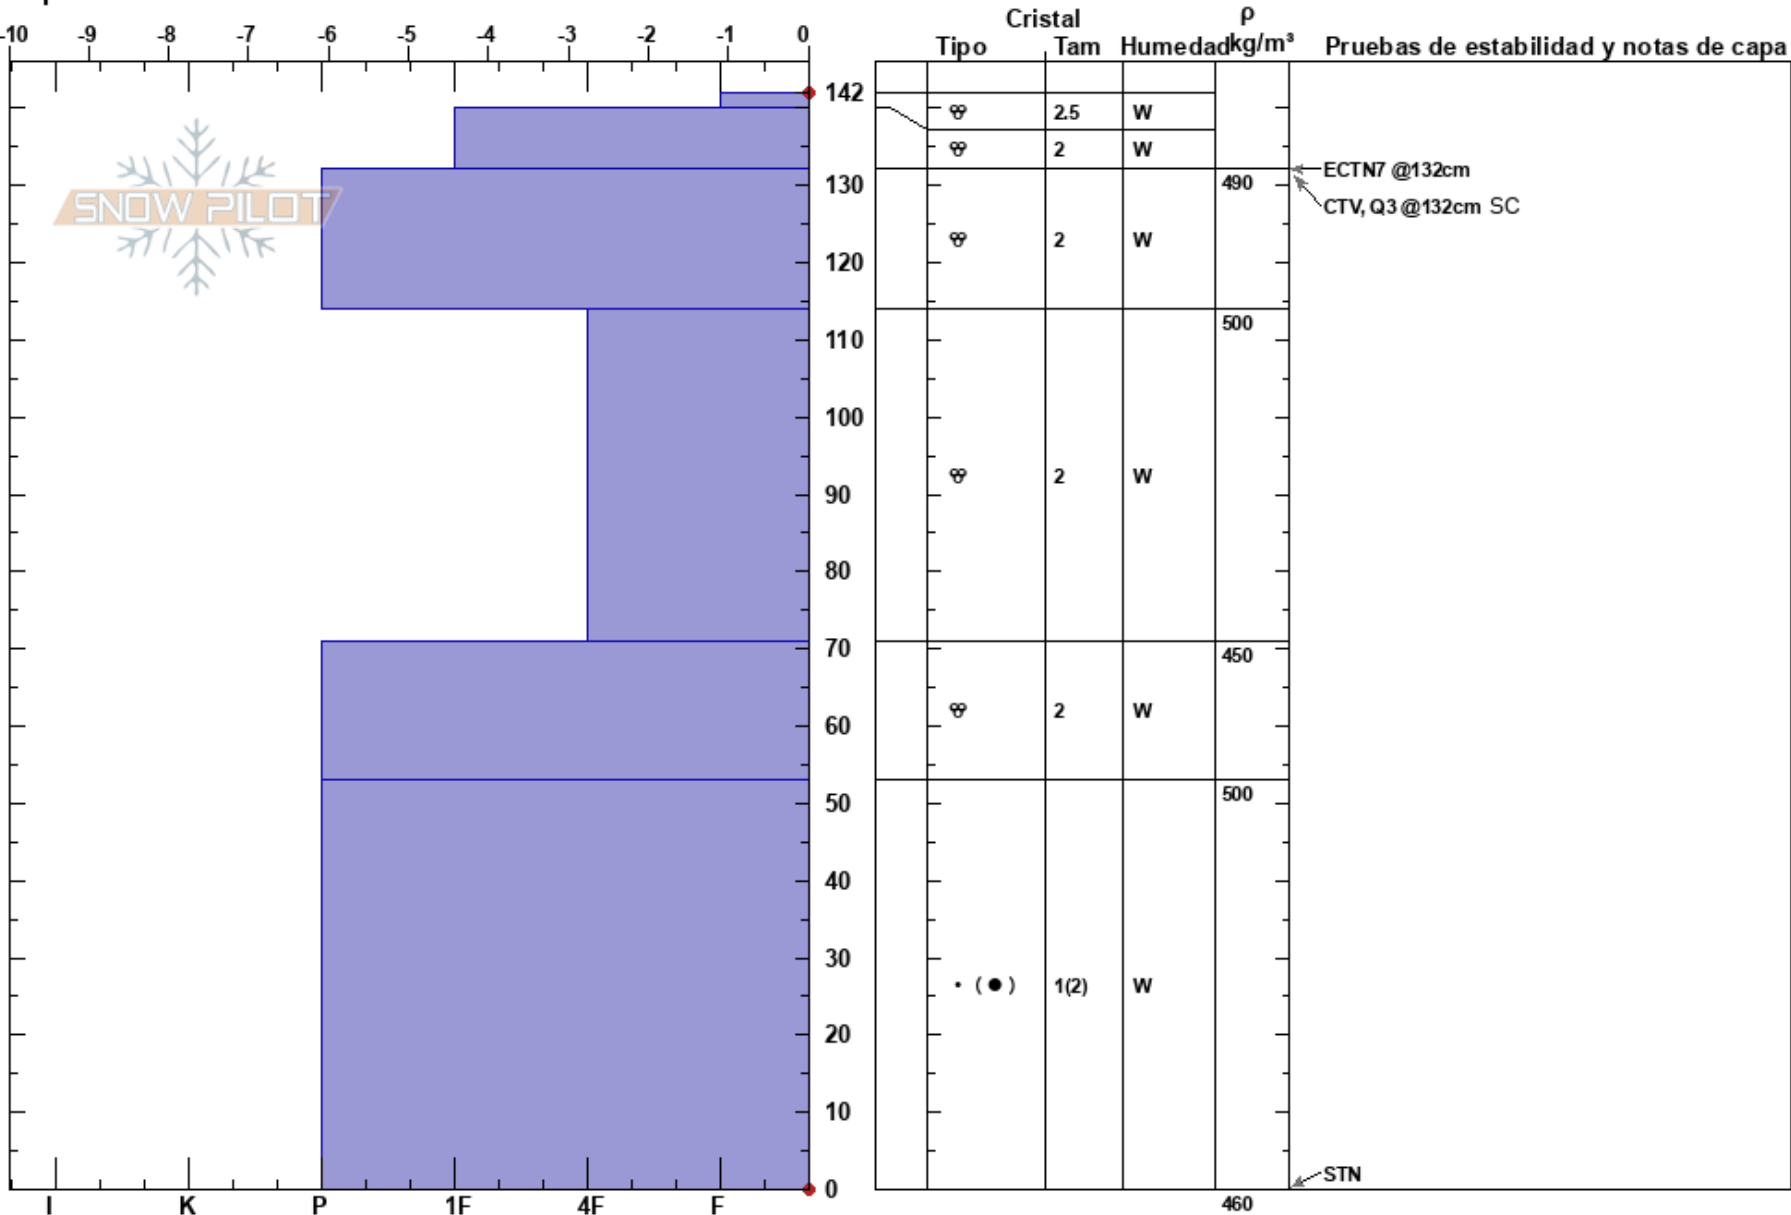

Lagos de Lloroza
 Picos de Europa
 Spain
 Elevación: 1920 m
 Exposición: E
 Específicas:

Mara Garvia
 15/03/2023 - 10:40
 Coordinada: 43.15858N, -4.81243W
 Ángulo de inclinación: 35°
 Carga del Viento:

Estabilidad:
 Temp. del aire: 7.2°C
 Cielo: FEW
 Precipitación: NO
 Viento: Calm

HS:142
 PF:6
 PS:4
 Notas del capas:

Notas: