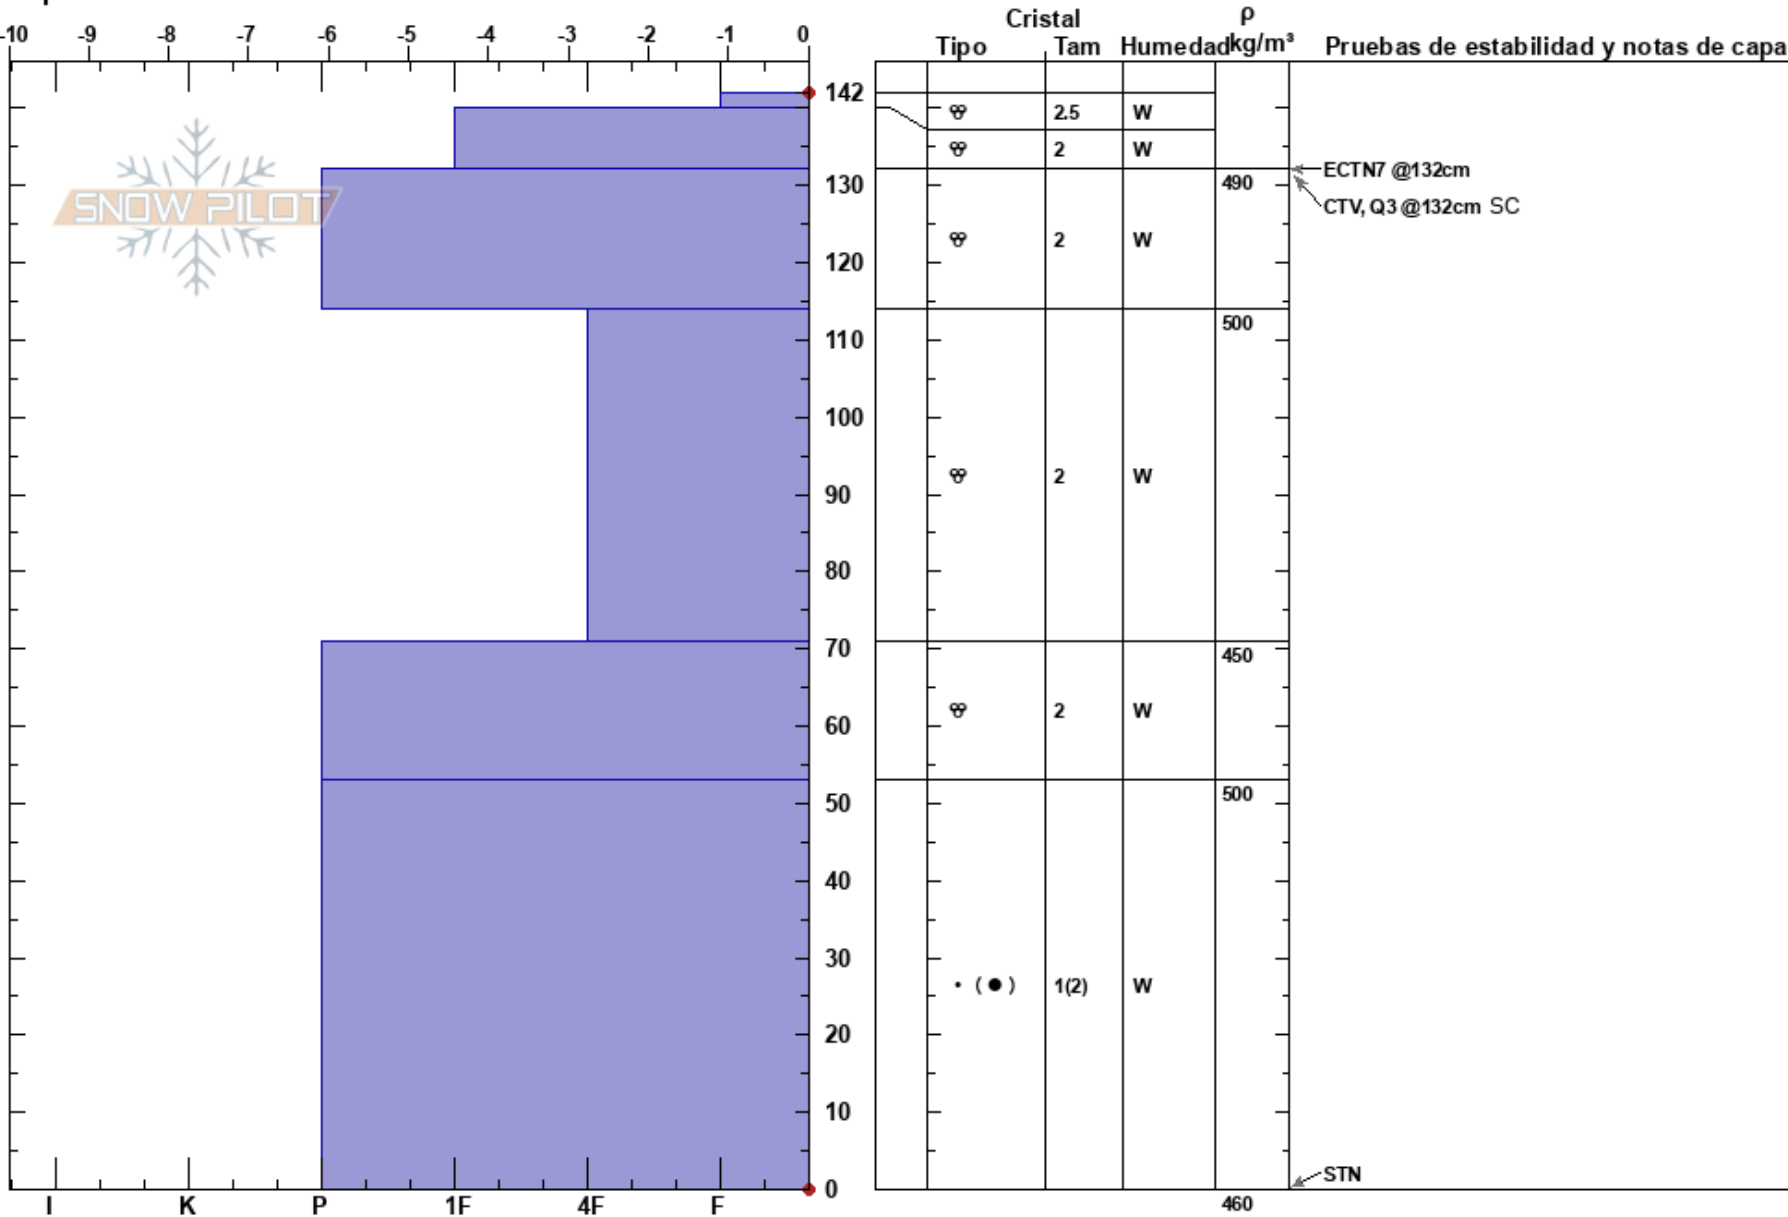

Lagos de Lloroza
 Picos de Europa
 Spain
 Elevación: 1920 m
 Exposición: E
 Específicas:

Mara Garvia
 15/03/2023 - 10:40
 Coordinada: 43.15858N, -4.81243W
 Ángulo de inclinación: 35°
 Carga del Viento:

Estabilidad:
 Temp. del aire: 7.2°C
 Cielo: FEW
 Precipitación: NO
 Viento: Calm

HS:142
 PF:6
 PS:4

Notas del capas:

Notas: