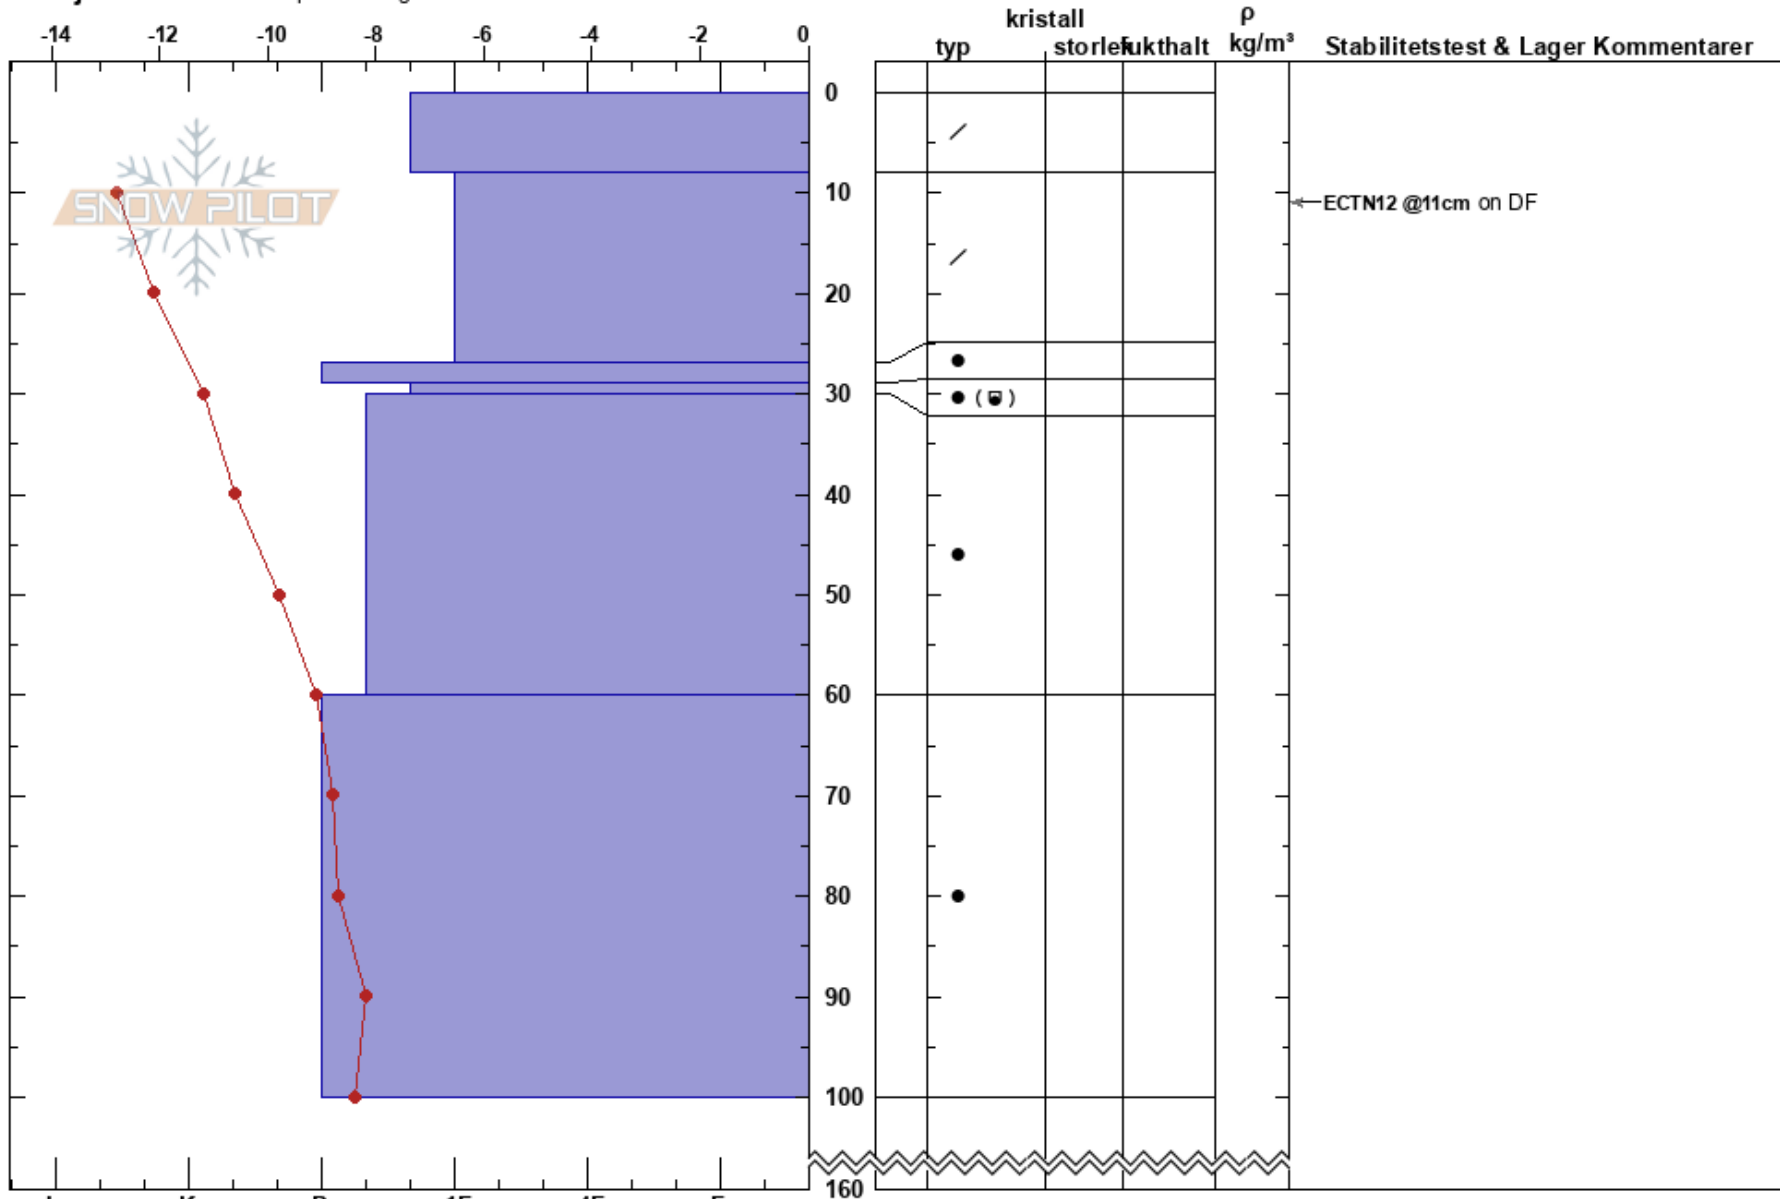

Brevid Björnlabben
Kebnekaise
Sweden
Höjd: 1450 m
Väderstreck: SE

Tryggve Tirén
15/03/2023 - 10:45
Koordinat: 67.88398N, 18.54172E
Lutning: 30°
Snödröj: yes

Instabilitet:
Lufttemperatur: -12.3°C PF:30
Molnighet: BKN
Nederbörd: NO
Vind: N Strong

Lager Kommentarer:

Detaljerna: Vi åkte skidor på slutningarna

Noteringar (beskrivning av terräng): läsida på moränrännna, blockig mark