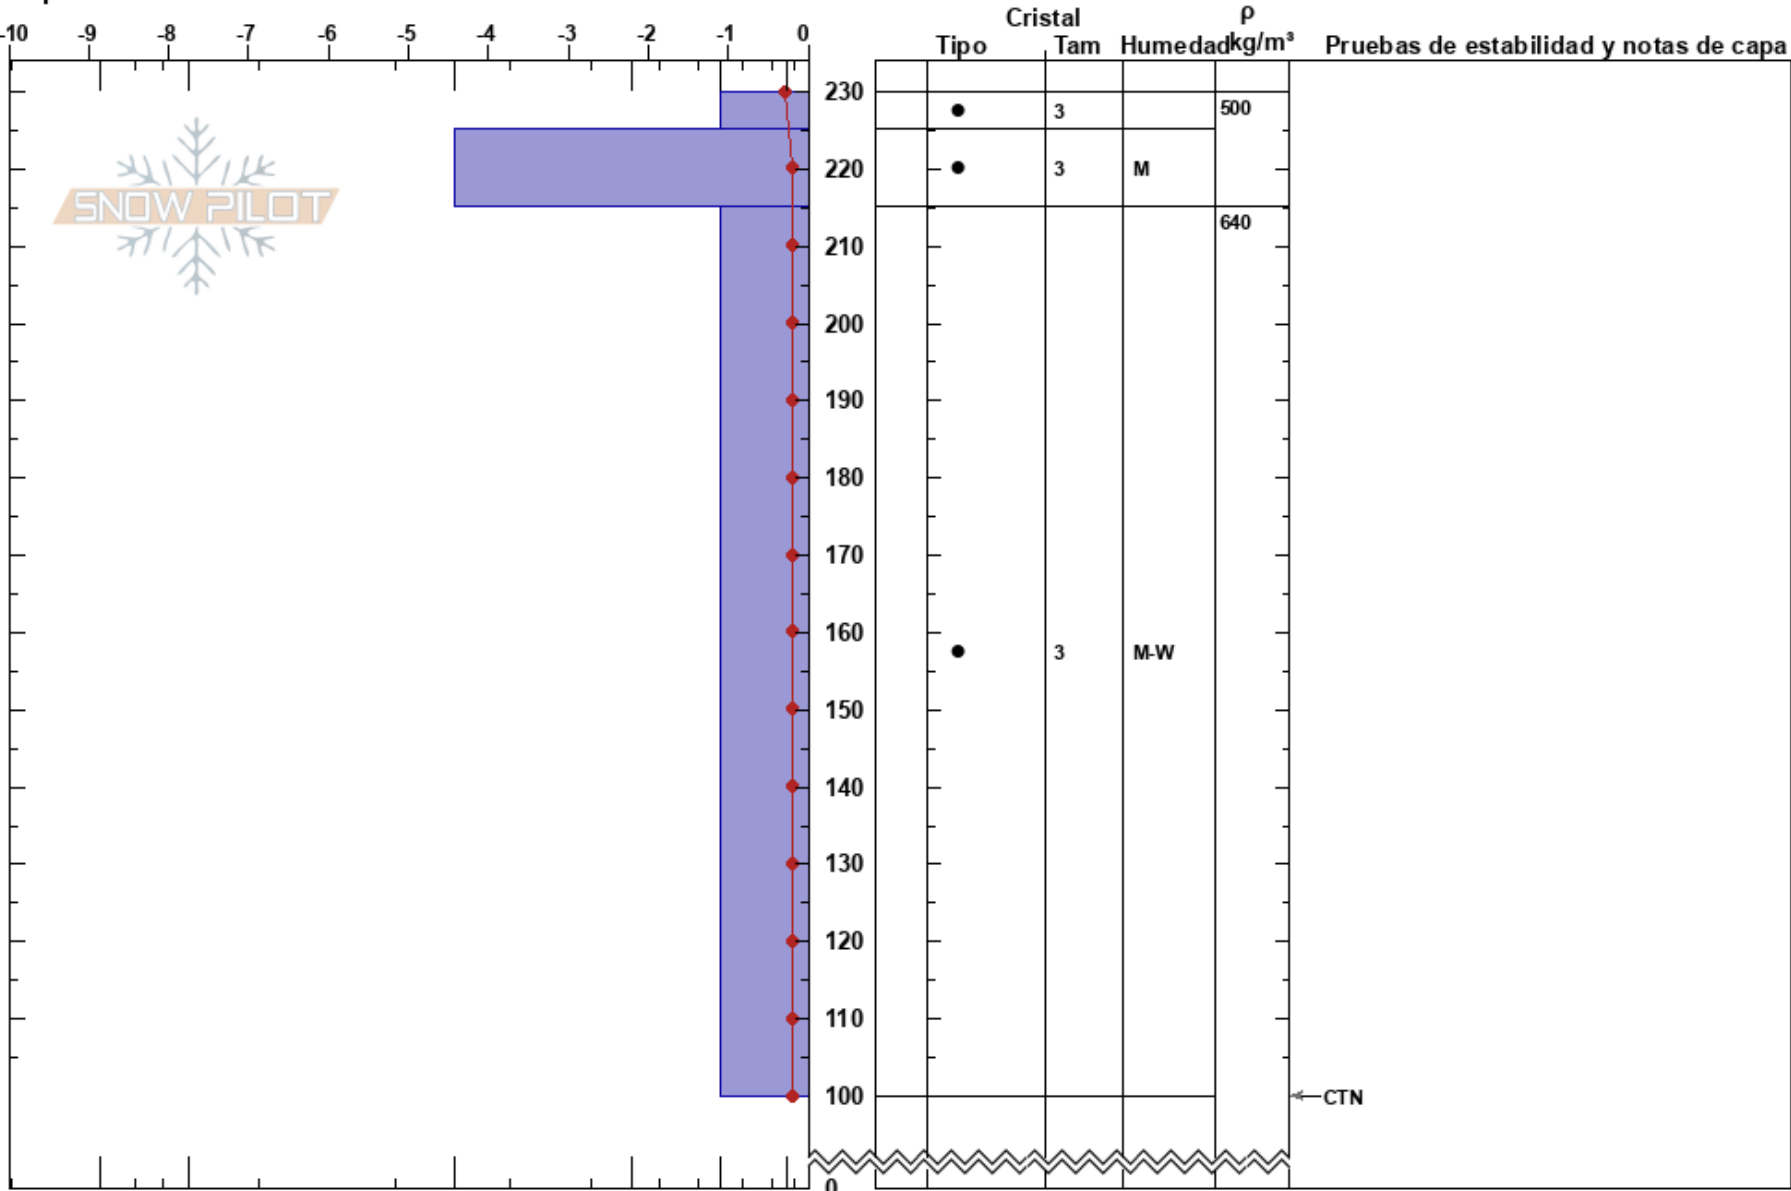

FUENTE DEL CHIVO  
Cordillera Cantábrica  
Spain

ALTO CAMPOO CANTUR  
15/03/2023 - 09:00  
Coordinada: 30T 386533W 4766555N  
Ángulo de inclinación: 25°  
Carga del Viento:

Estabilidad:  
Temp. del aire: 5.9°C  
Cielo: CLR  
Precipitación: NO  
Viento: NE Calm

HS:230  
PF:5  
PS:2  
Notas del capas:

Especificas:

Notas:

I K P 1F 4F F