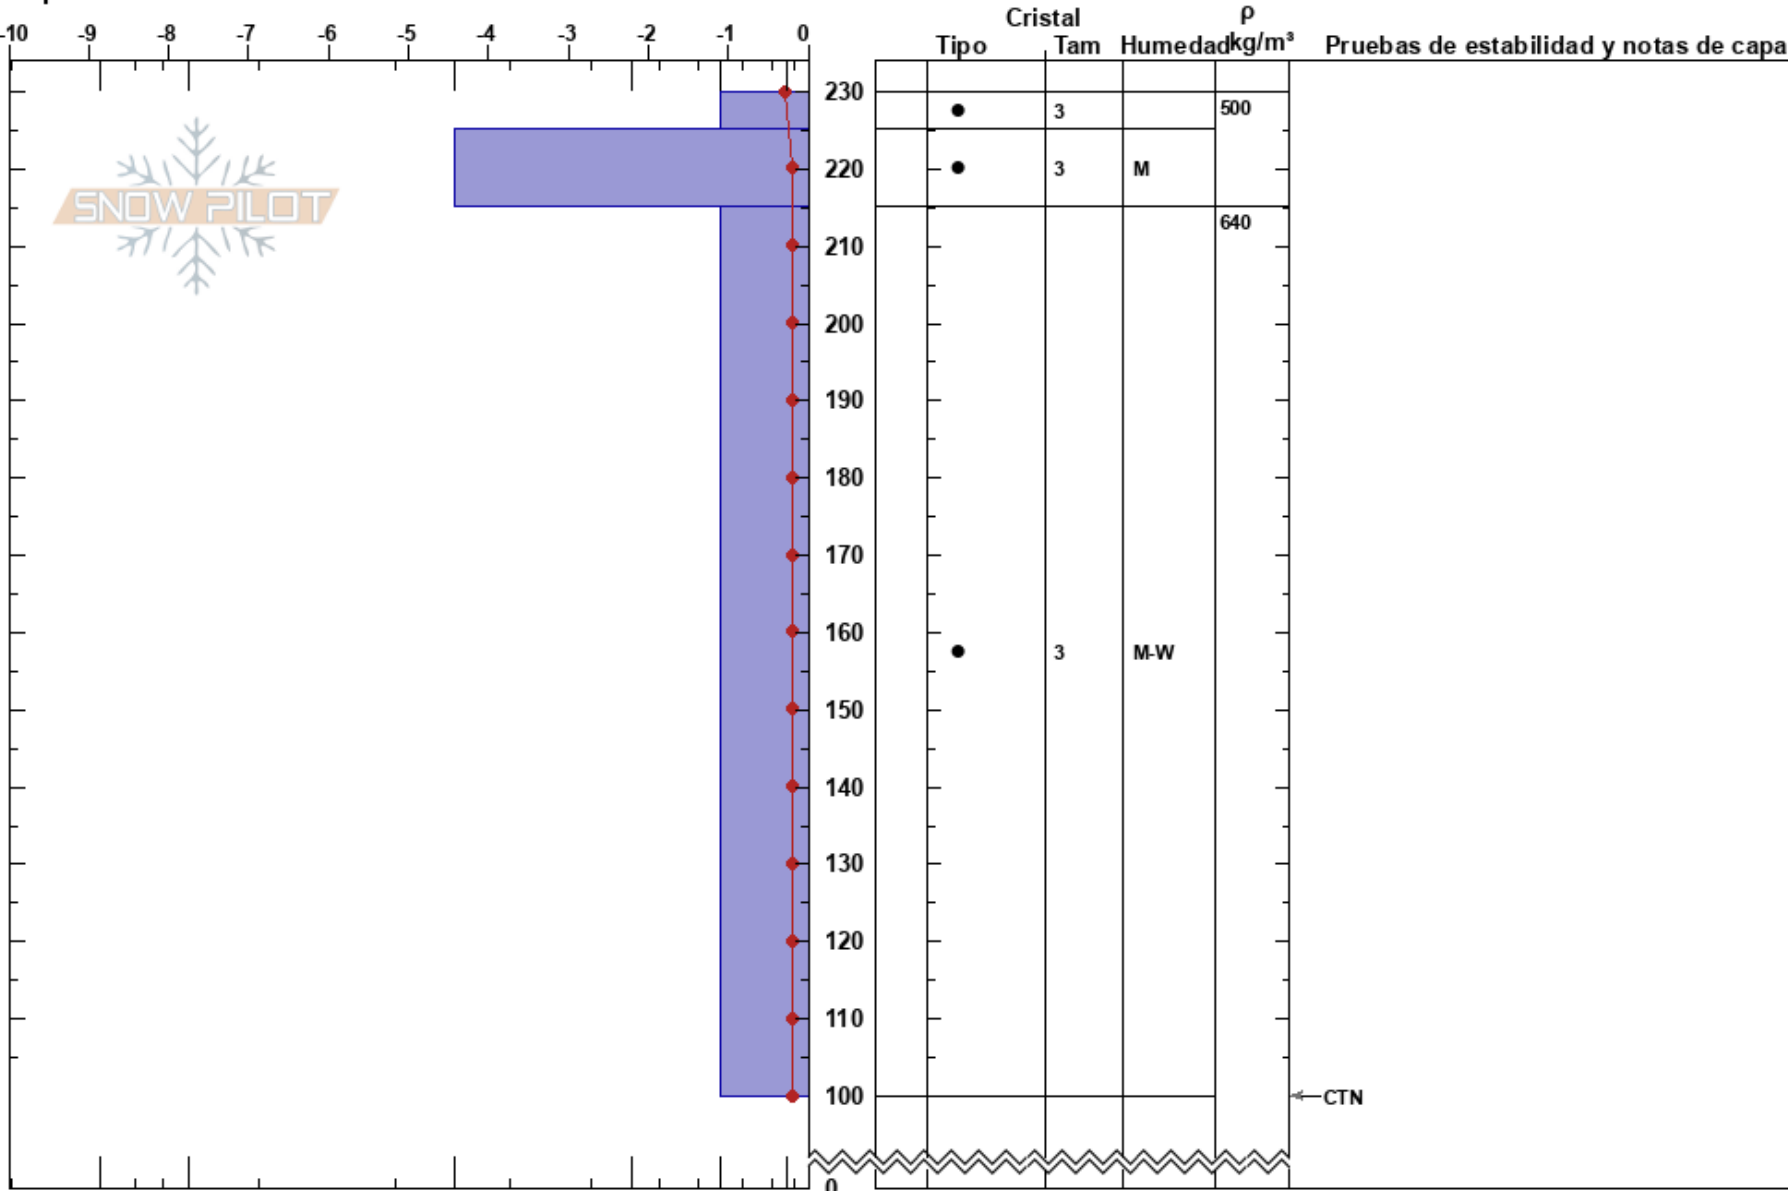

FUENTE DEL CHIVO
Cordillera Cantábrica
Spain

ALTO CAMPOO CANTUR
15/03/2023 - 09:00
Coordinada: 30T 386533W 4766555N
Ángulo de inclinación: 25°
Carga del Viento:

Estabilidad:
Temp. del aire: 5.9°C
Cielo: CLR
Precipitación: NO
Viento: NE Calm

HS:230
PF:5
PS:2
Notas del capas:

Especificas:

Notas: