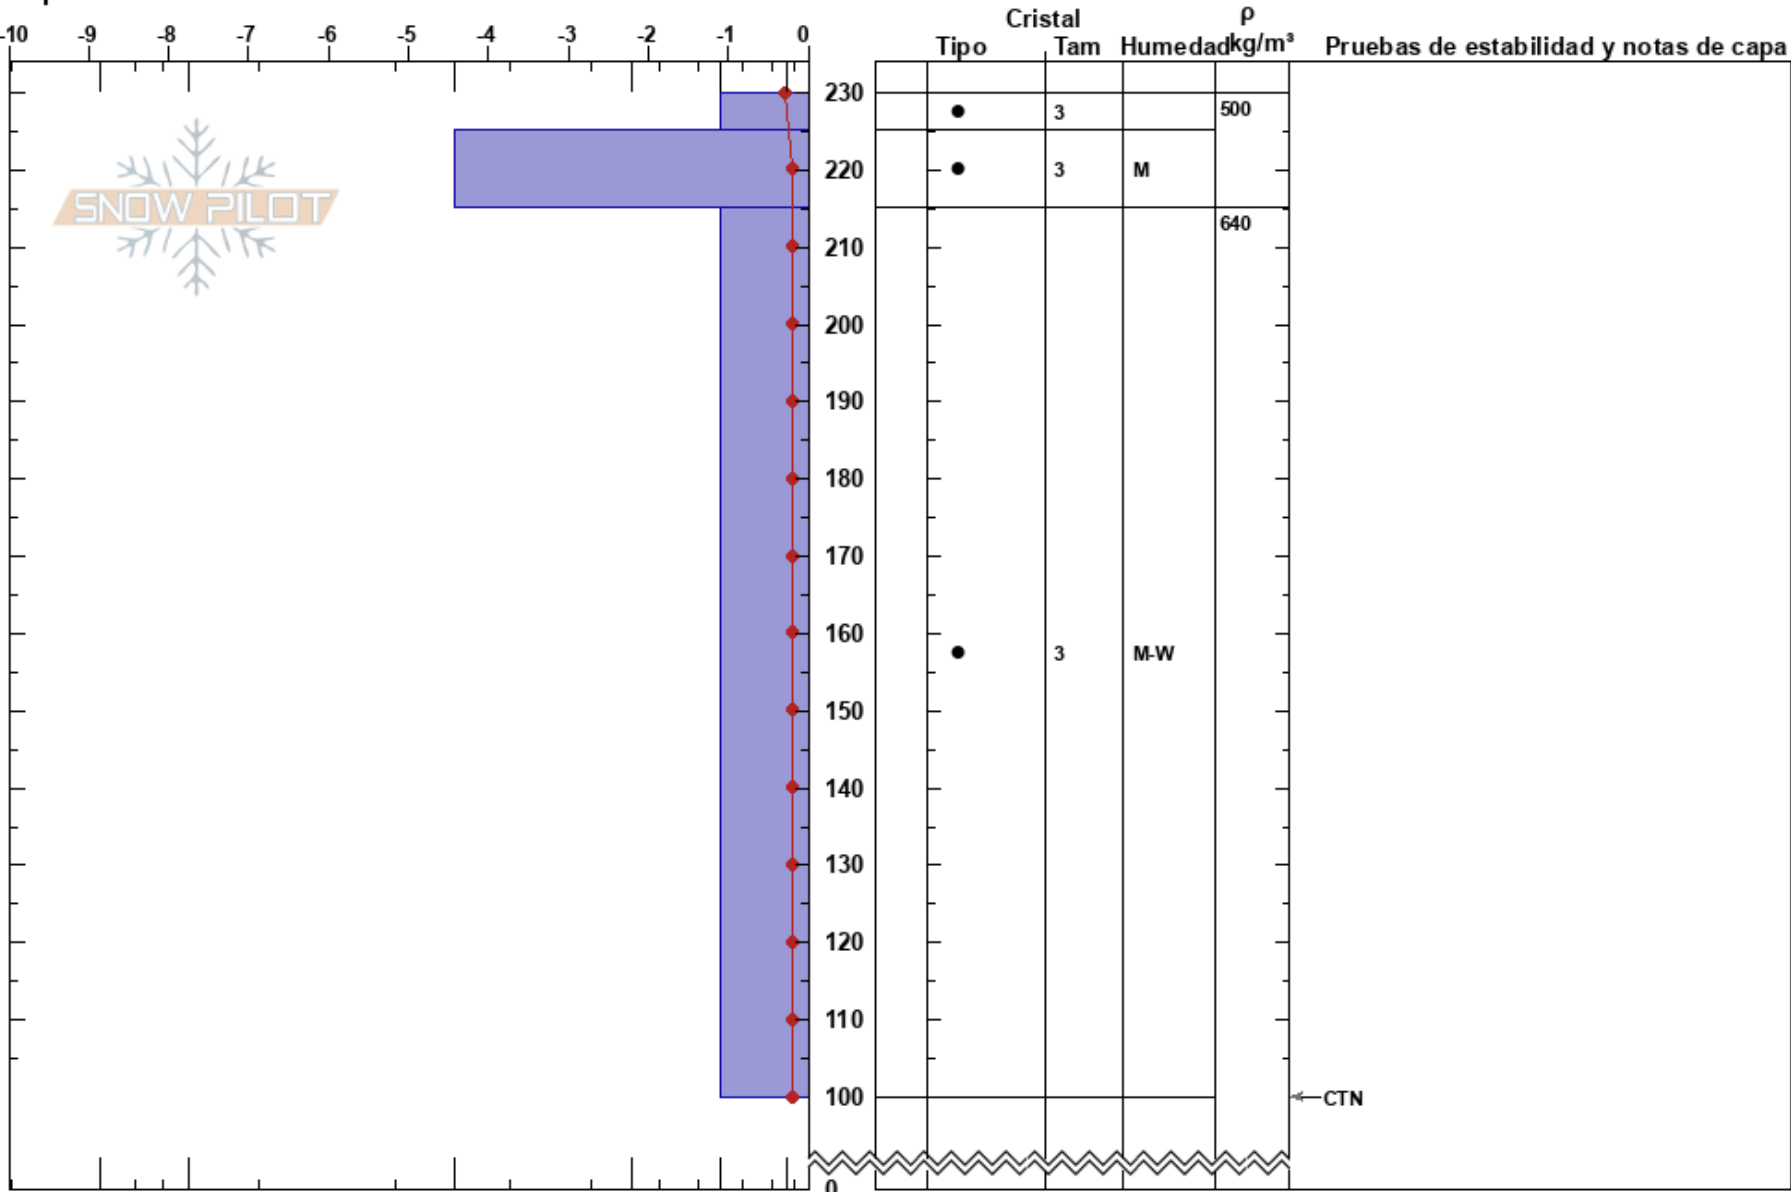

FUENTE DEL CHIVO  
Cordillera Cantábrica  
Spain

ALTO CAMPOO CANTUR  
15/03/2023 - 09:00  
Coordinada: 30T 386533W 4766555N  
Ángulo de inclinación: 25°  
Carga del Viento:

Estabilidad:  
Temp. del aire: 5.9°C  
Cielo: CLR  
Precipitación: NO  
Viento: NE Calm

HS:230  
PF:5  
PS:2  
Notas del capas:

Específicas:

Notas:  
I K P 1F 4F F