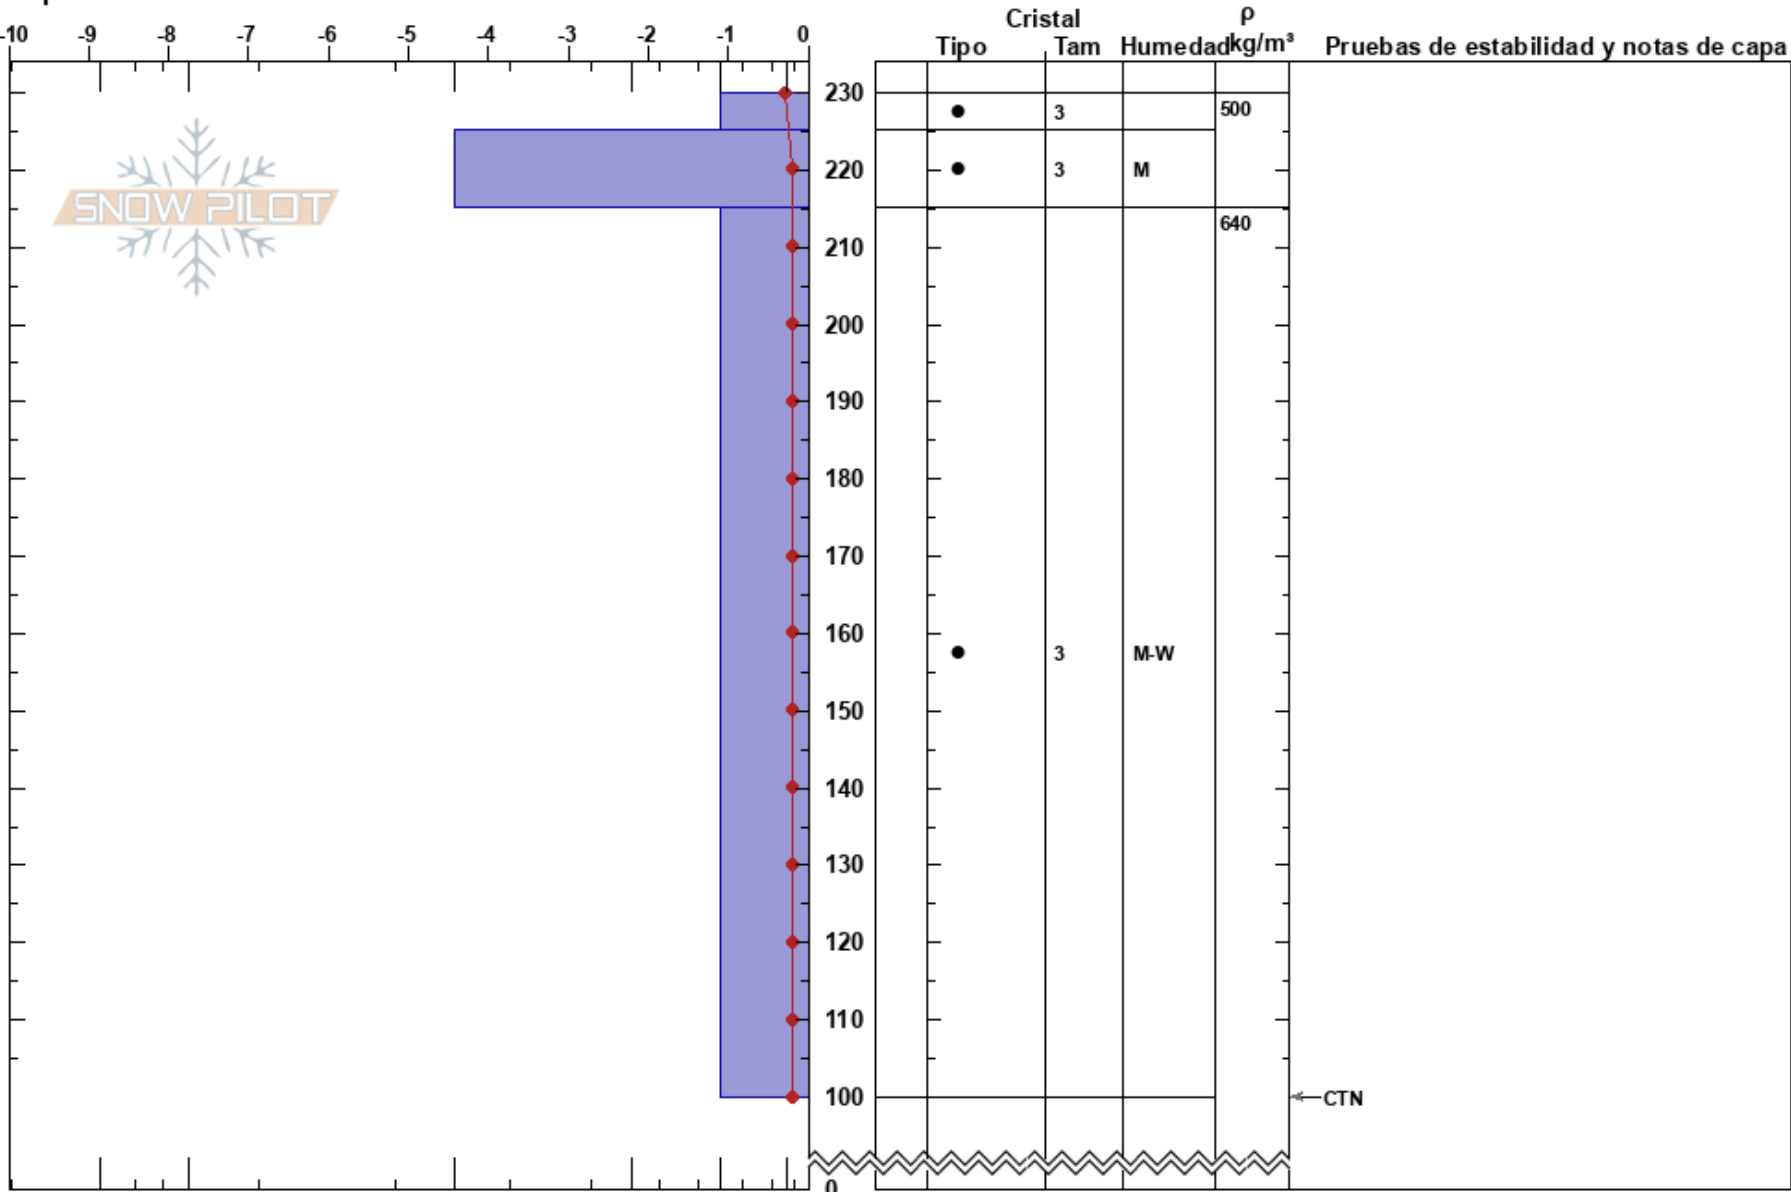

FUENTE DEL CHIVO
Cordillera Cantábrica
Spain

ALTO CAMPOO CANTUR
15/03/2023 - 09:00
Coordinada: 30T 386533W 4766555N
Ángulo de inclinación: 25°
Carga del Viento:

Estabilidad:
Temp. del aire: 5.9°C
Cielo: CLR
Precipitación: NO
Viento: NE Calm

HS:230
PF:5
PS:2
Notas del capas:

Especificas:

Notas:
I K P 1F 4F F