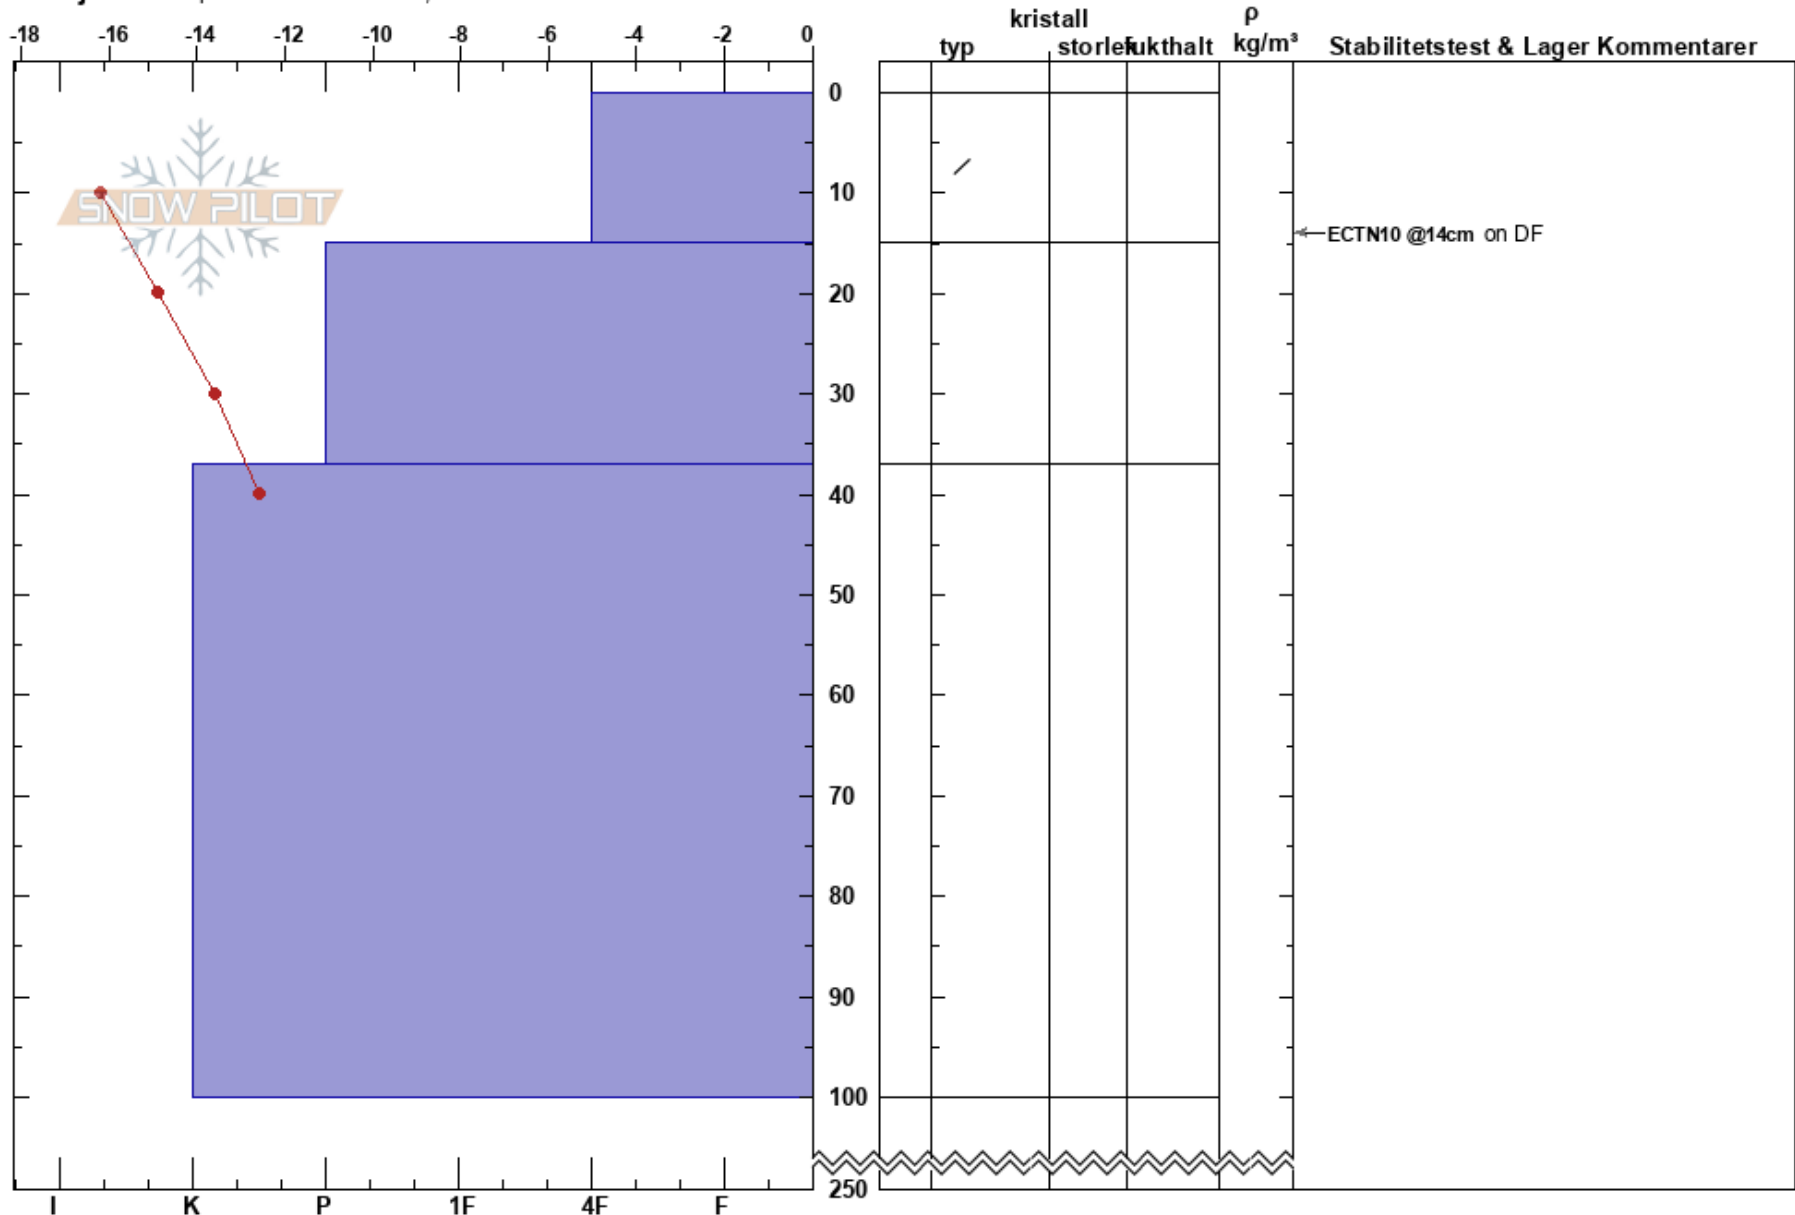

Adjnetjärro  
 Abisko  
 Sweden  
**Höjd: 1610 m**  
**Väderstreck: E**  
**Detaljerna:** Snöprofil nära lavin: crown;  
 Moa Almqvist almqvist  
 13/03/2023 - 10:30  
**Koordinat:** 68.20549N, 18.70834W  
**Lutning:** 23°  
**Snödriv:** no

**Instabilitet:**  
**Lufttemperatur:** -15°C  
**Molnighet:** SCT  
**Nederbörd:** NO  
**Vind:** E Svagvind (1-7m/s)  
**HS:250**  
**PF:6**  
**Lager Kommentarer:**

**Noteringar (beskrivning av terräng):** Högt upp i stor sluttning.