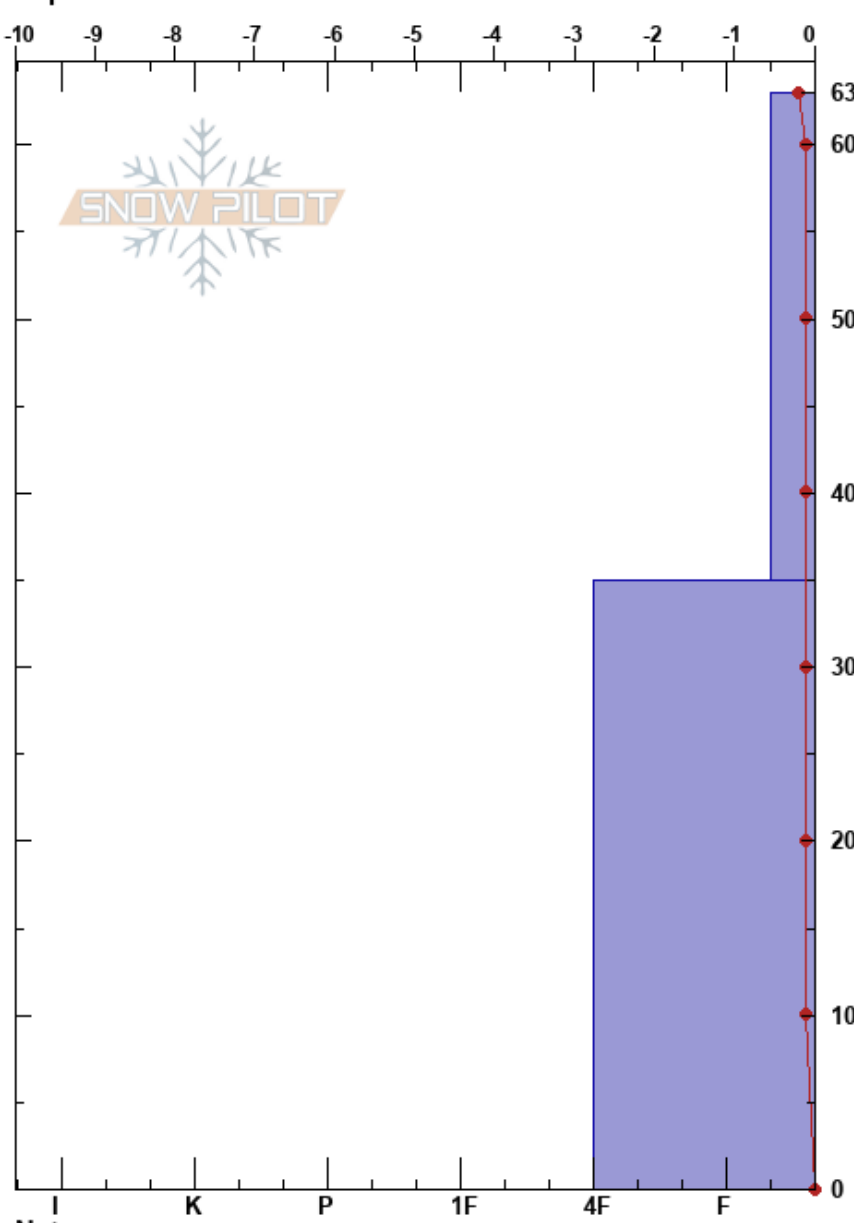

Ordino-Arcalís
 Andorra
 Elevación: 2050 m
 Exposición: NE
 Específicas:

Albert Reyes
 13/03/2023 - 10:00
 Coordinada:
 Ángulo de inclinación: 20°
 Carga del Viento:

Estabilidad:
 Temp. del aire: 9.2°C
 Cielo: CLR
 Precipitación: NO
 Viento: Calm

HS:63
 35-0cm: Problematic layer

Tipo	Cristal		ρ kg/m³	Pruebas de estabilidad y notas de capa
	Tam	Humedad		
			330	
○ (○)	1.5-2 (1.5)	D-M		
			380	
○ (○)	2-3(2.5)	M		

Notas: