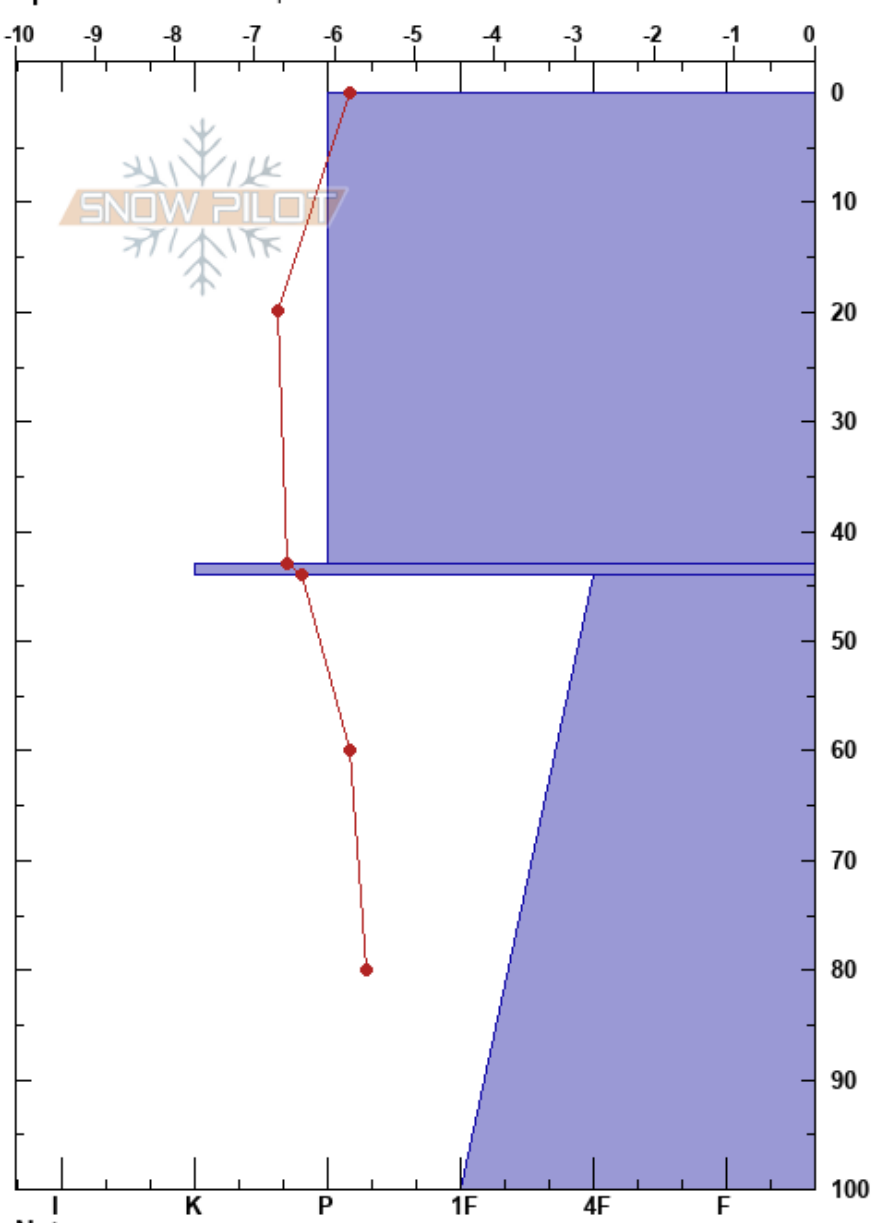

Høgvaglen  
 Jotunheimen  
 Norway  
**Elevation:** 1630 m  
**Aspect:** 89°  
**Specifics:** We skied slope

Sverre Dahli  
 11/01/2018 - 13:00  
**Co-ord:** 32V 60597 21450  
**Slope Angle:** 21°  
**Wind Loading:** previous

**Stability:** HS:100  
**Air Temperature:** 5.9°C  
**Sky Cover:** OVC  
**Precipitation:** S-1  
**Wind:** E Light Breeze

Crystal Form	Crystal Size	Moisture	$\rho$ kg/m <sup>3</sup>	Stability tests & Layer comments
•	0.5	D		
⊙				← ECTP23 @43cm Q3 ← CT24, Q3 @46cm
□ (○)	1-2			