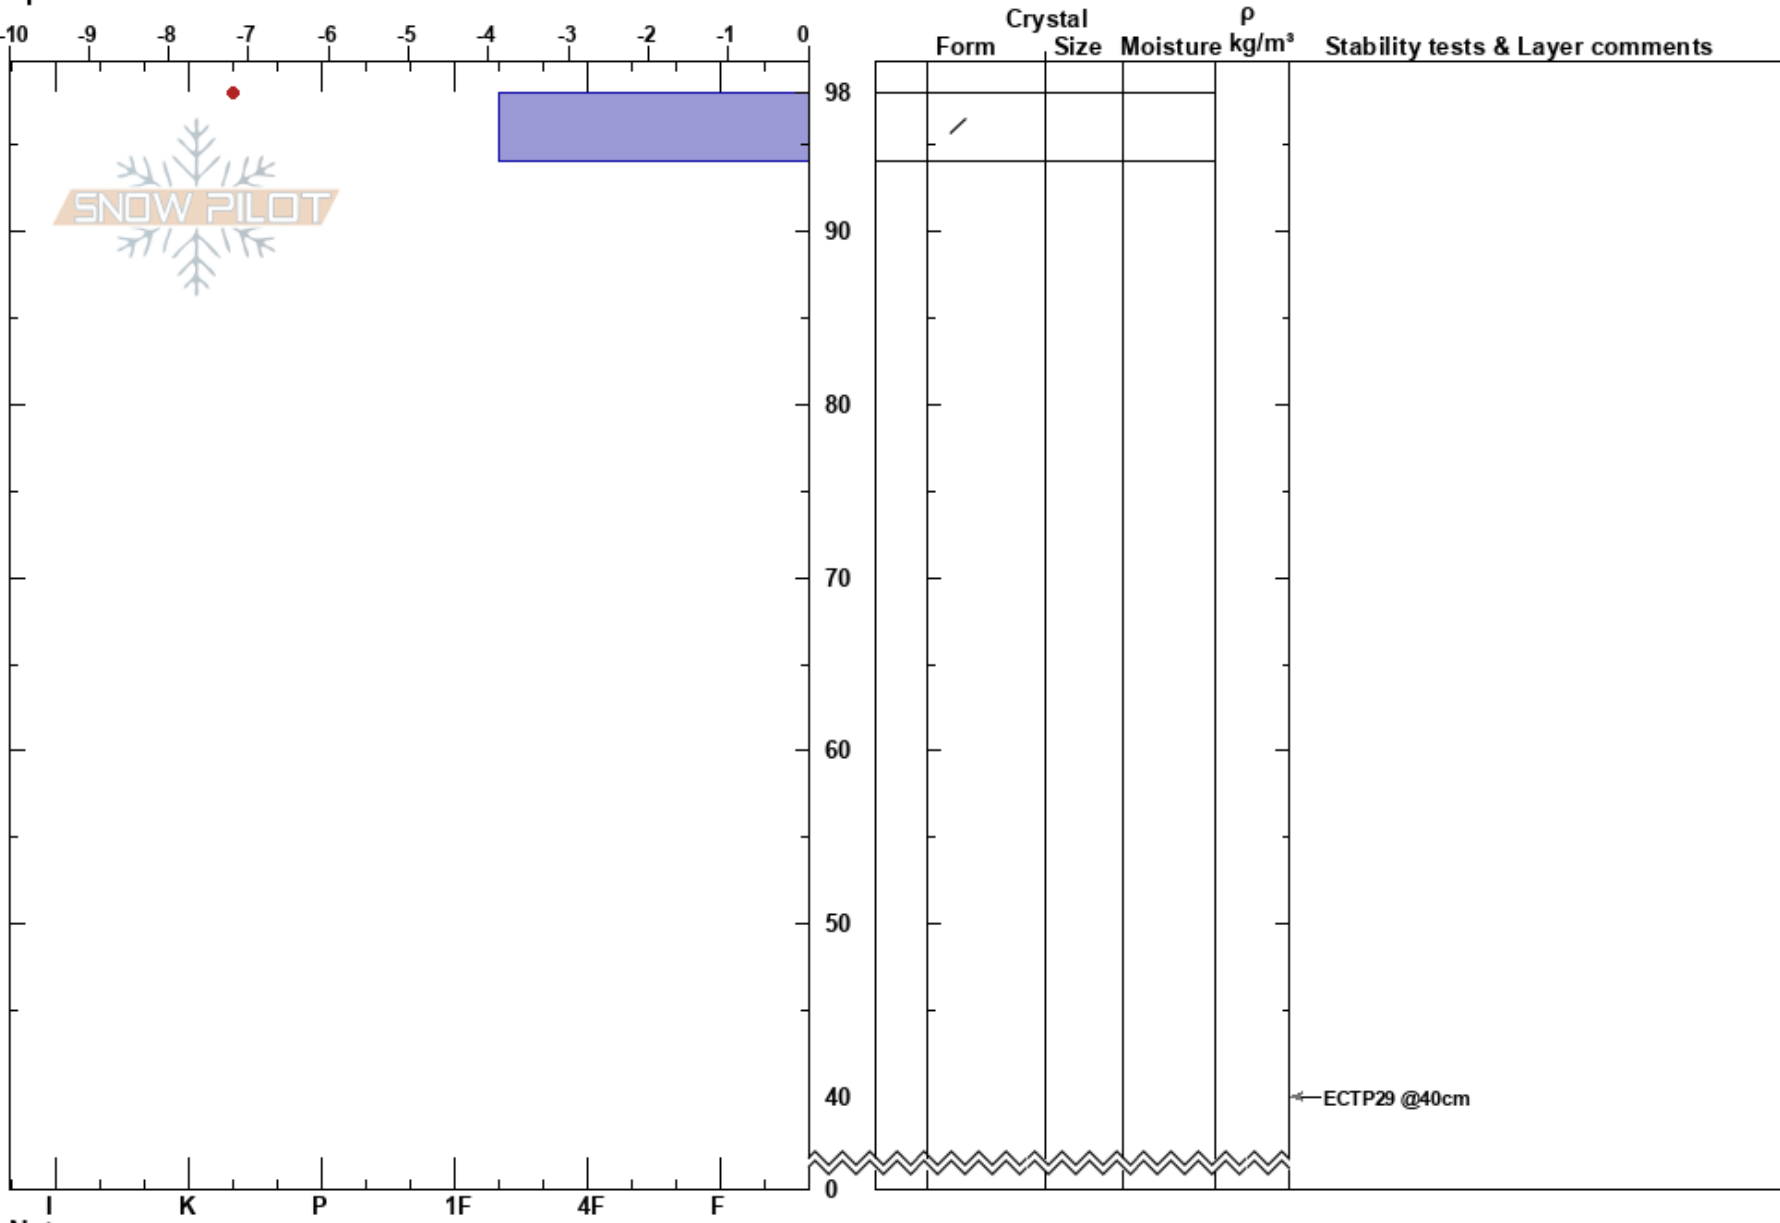

Gemkenjokken  
 Västra Vindelfjällen  
 Sweden  
**Elevation:** 1020 m  
**Aspect:** N  
**Specifics:**

Jenny Råghall  
 11/01/2018 - 11:15  
**Co-ord:**  
**Slope Angle:** 23°  
**Wind Loading:** previous

**Stability:**  
**Air Temperature:** -3.3°C **PF:**20  
**Sky Cover:** SCT  
**Precipitation:** NO  
**Wind:** W Moderate

**Layer Notes:**

**Notes:** ALP, nordvänd läformation / rygg.