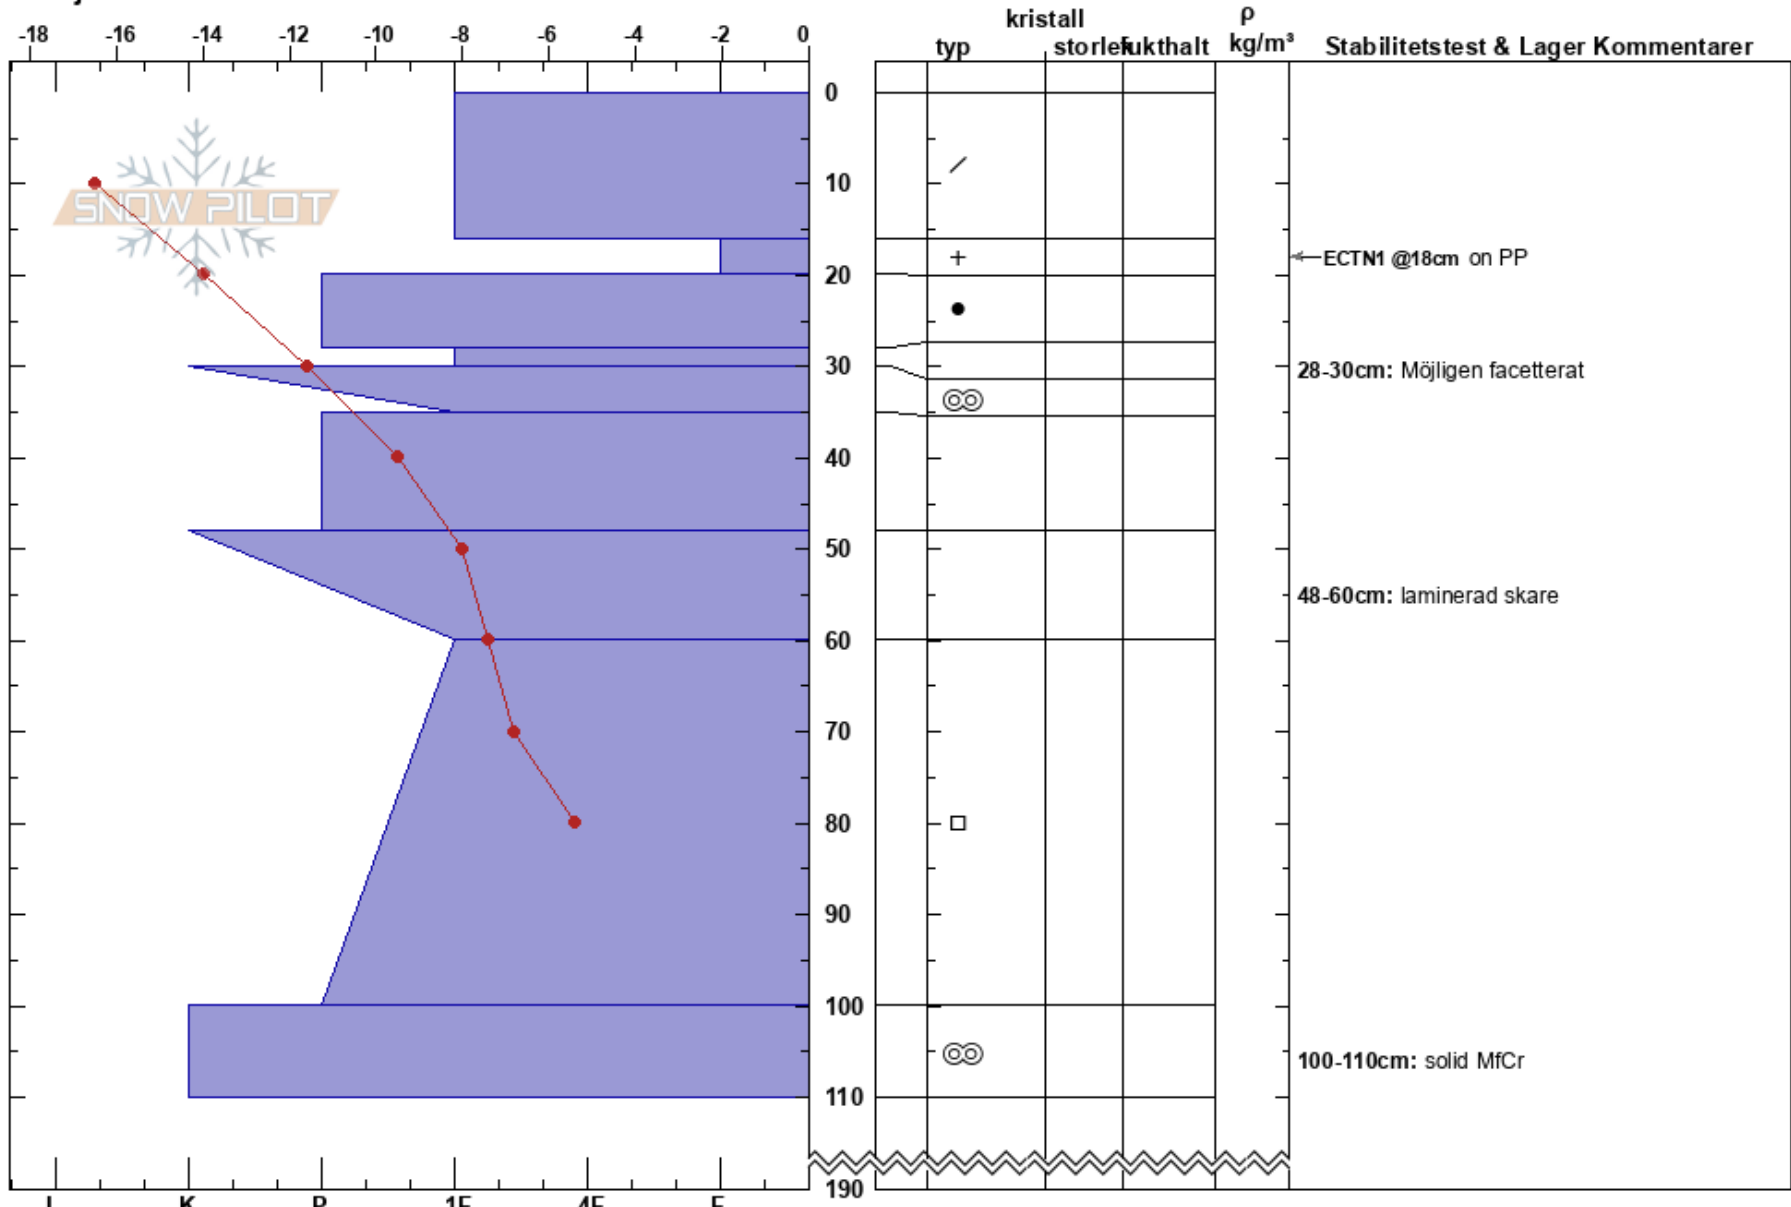

Georggecorru
 Abisko
 Sweden
 Höjd: 1239 m
 Väderstreck: E
 Detaljerna:

Moa Almqvist almqvist
 11/03/2023 - 10:30
 Koordinat: 68.39957N, 18.36004W
 Lutning: 20°
 Snödrev: yes

Instabilitet
 Lufttemperatur: -14.3°C
 Molnighet: BKN
 Nederbörd: NO
 Vind: SW Måttlig vind (8-11 m/s)

HS:190
 Lager Kommentarer:
 28-30cm: Möjligen facetterat
 48-60cm: laminerad skare
 100-110cm: solid MfCr

Noteringar (beskrivning av terräng): Mest marknära drev, tidvis lite högre. Försvårade arbetet.