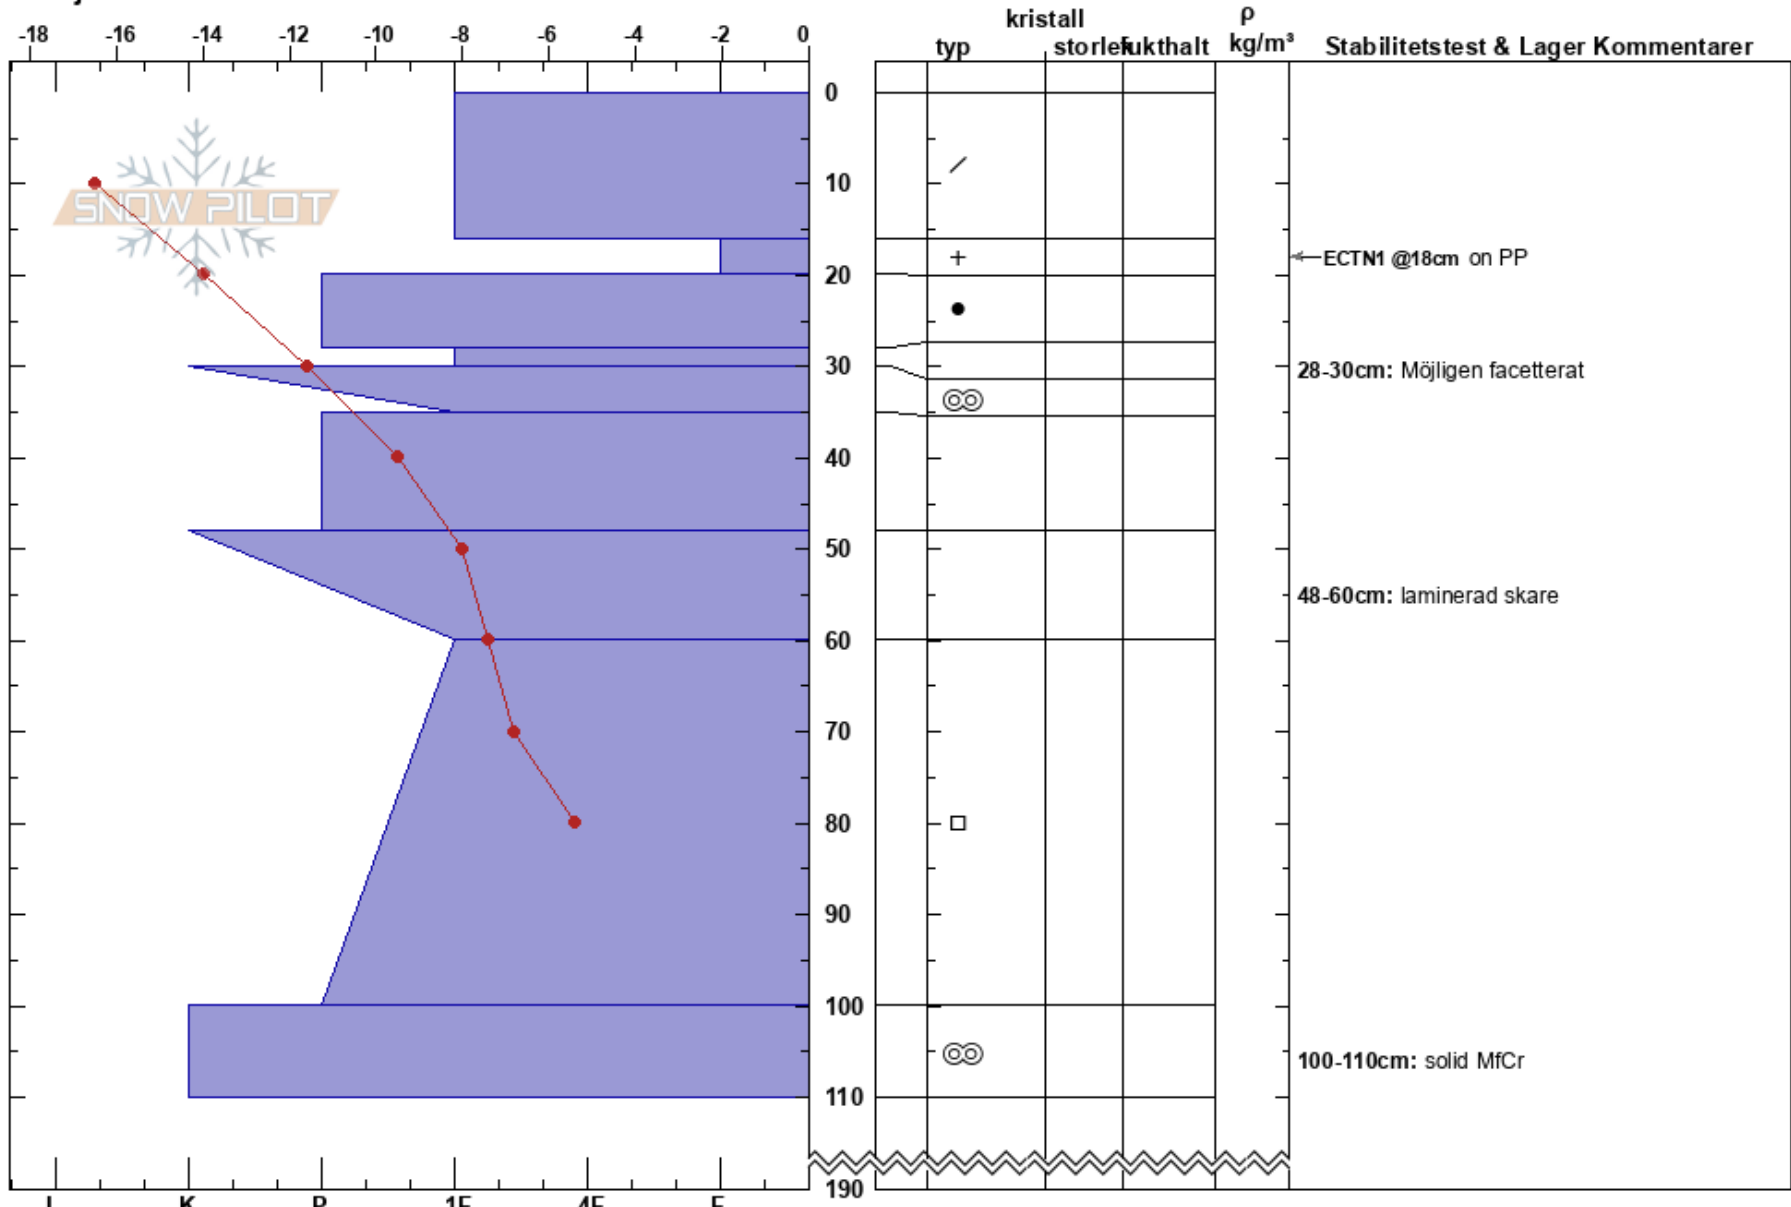

Georggecorru  
 Abisko  
 Sweden  
 Höjd: 1239 m  
 Väderstreck: E  
 Detaljerna:

Moa Almqvist almqvist  
 11/03/2023 - 10:30  
 Koordinat: 68.39957N, 18.36004W  
 Lutning: 20°  
 Snödrev: yes

Instabilitet  
 Lufttemperatur: -14.3°C  
 Molnighet: BKN  
 Nederbörd: NO  
 Vind: SW Måttlig vind (8-11 m/s)

HS:190  
 Lager Kommentarer:  
 28-30cm: Möjligen facetterat  
 48-60cm: laminerad skare  
 100-110cm: solid MfCr

Noteringar (beskrivning av terräng): Mest marknära drev, tidvis lite högre. Försvårade arbetet.