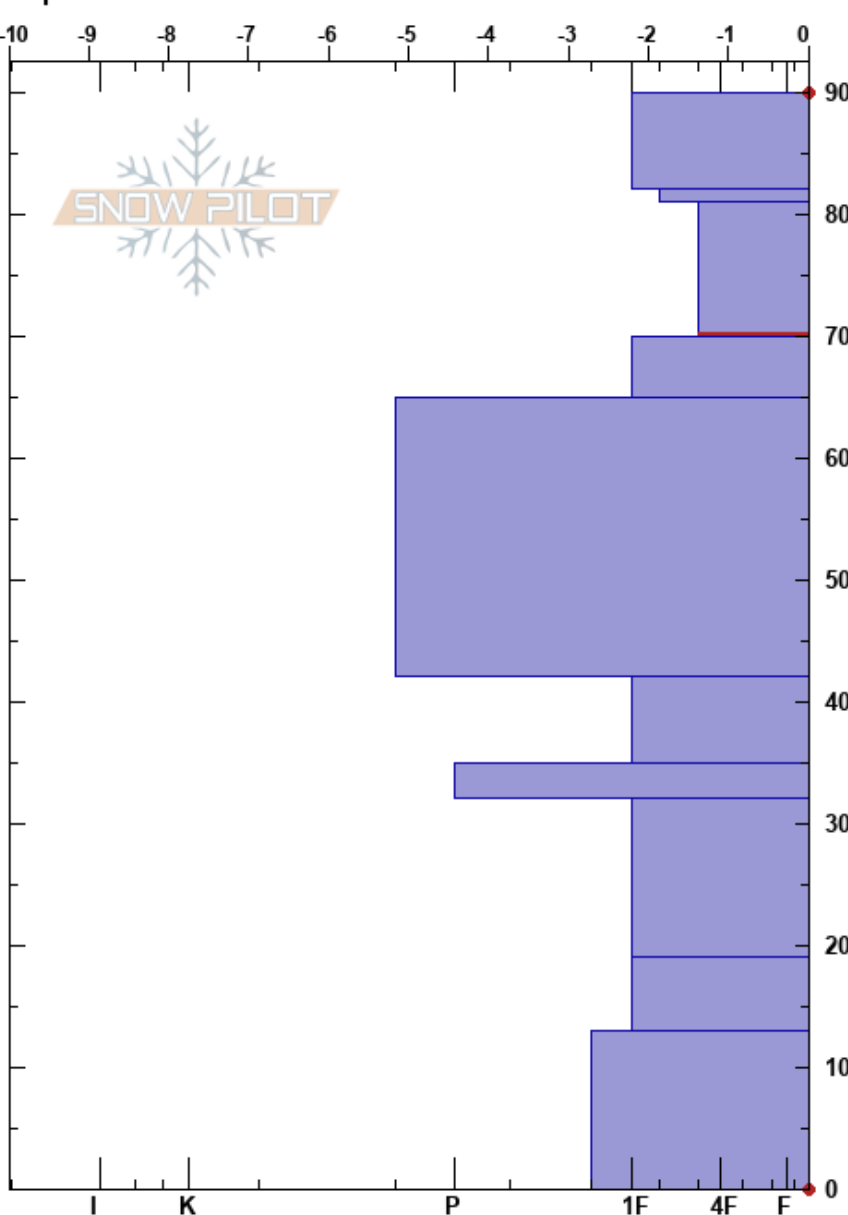

Andara  
 Picos de Europa  
 Spain  
 Elevación: 1667 m  
 Exposición: NW  
 Específicas:

Alberto Mediavilla  
 08/03/2023 - 10:45  
 Coordinada: 43.21770N, -4.71590W  
 Ángulo de inclinación: 20°  
 Carga del Viento: no

Estabilidad: Bien HS:90  
 Temp. del aire: 7.2°C  
 Cielo: OVC  
 Precipitación: RV  
 Viento: SW Moderada

Notas del capas:  
 81-70cm:Problematic layer

Cristal	ρ		Pruebas de estabilidad y notas de capa
	Tipo	Tam	
∩	1		288
∩	1	M-W	288
●	0.5	M-W	288
●	0.5	M	288
∩	1	M	420
∩	1.5	M	510
∩	1.5	M	460
∩	1-1.5	M	472
⊖	0.5	M	472
⊖	1	M	448
⊖	1	M	448