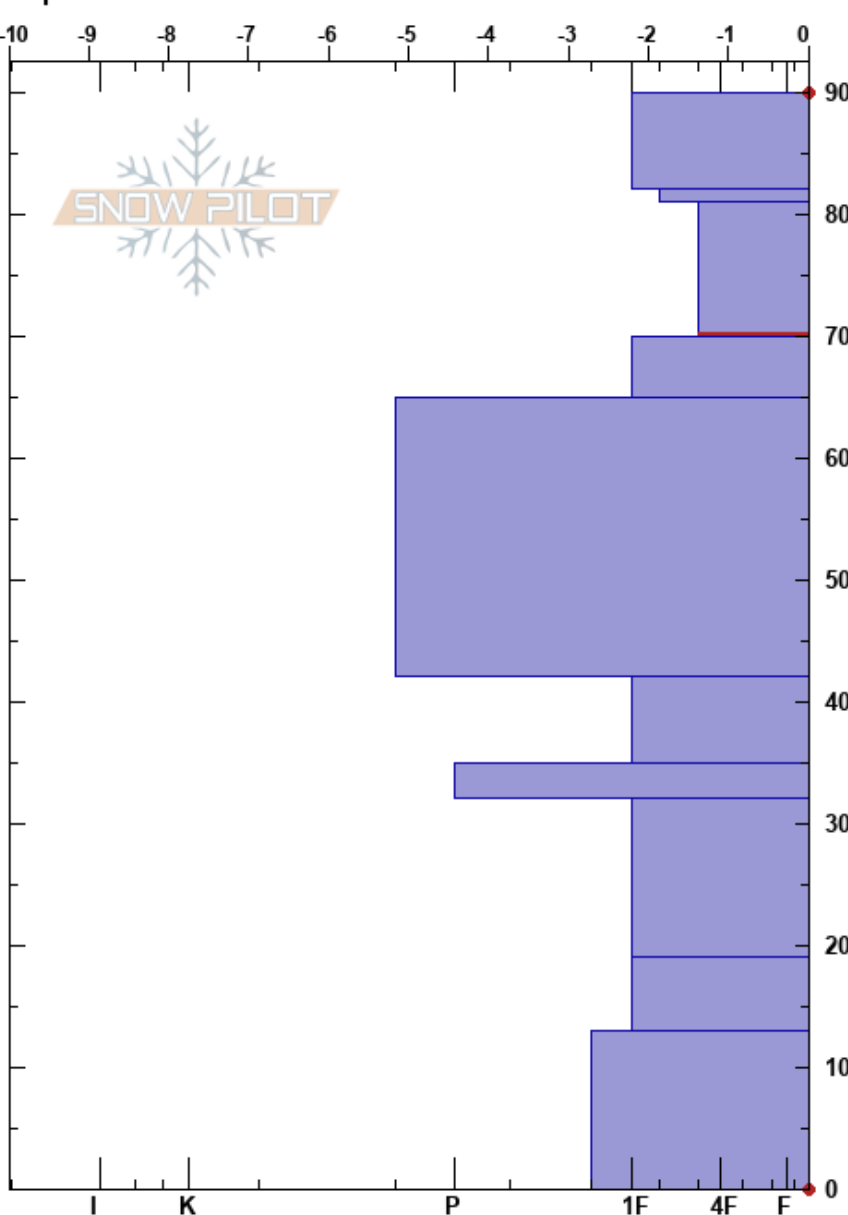

Andara
 Picos de Europa
 Spain
 Elevación: 1667 m
 Exposición: NW
 Específicas:

Alberto Mediavilla
 08/03/2023 - 10:45
 Coordinada: 43.21770N, -4.71590W
 Ángulo de inclinación: 20°
 Carga del Viento: no

Estabilidad: Bien HS:90
 Temp. del aire: 7.2°C
 Cielo: OVC
 Precipitación: RV
 Viento: SW Moderada

Notas del capas:
 81-70cm:Problematic layer

Cristal	ρ		Pruebas de estabilidad y notas de capa
	Tipo	Tam	
ϕ	1		288
ϕ	1	M-W	288
●	0.5	M-W	288
●	0.5	M	
ϕ	1	M	420
			510
ϕ	1.5	M	
			460
ϕ	1.5	M	
ϕ	1-1.5	M	
			472
⊖	0.5	M	
			448
⊖	1	M	
			448
⊖	1	M	