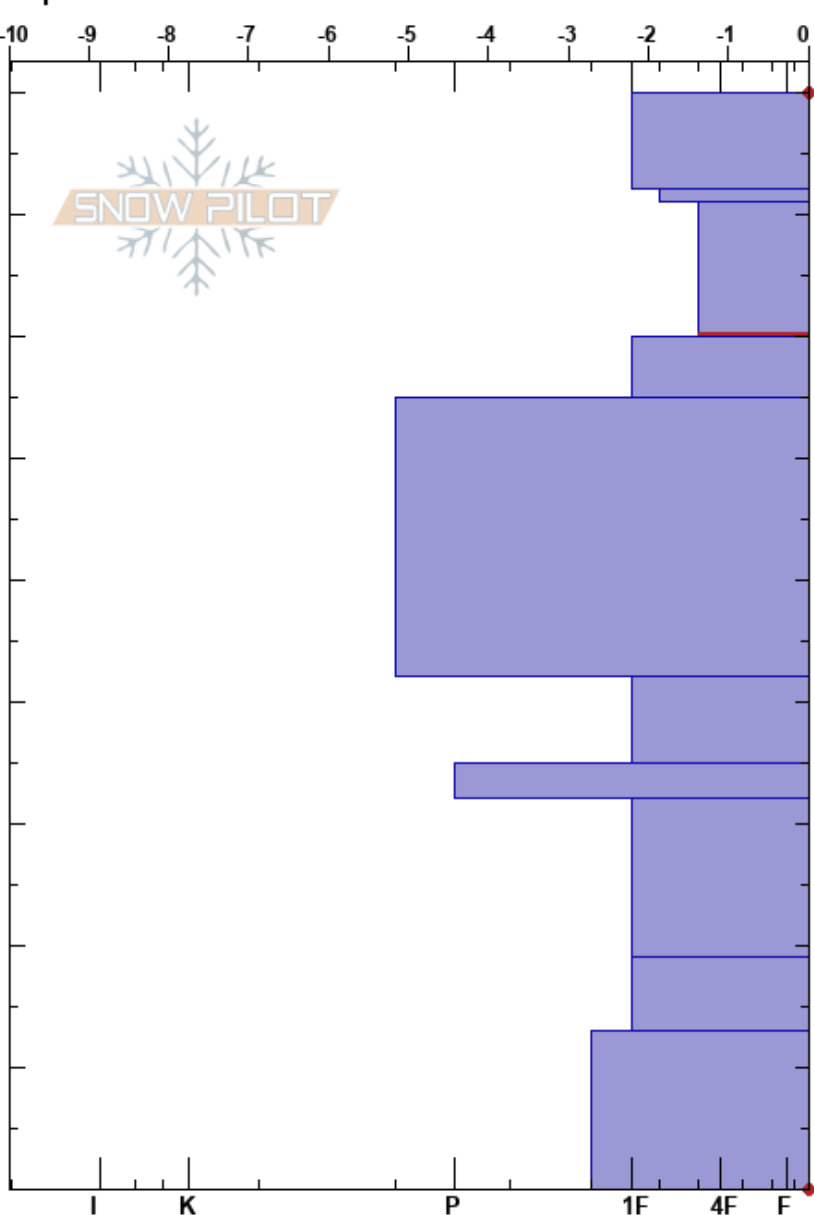

Andara
 Picos de Europa
 Spain
 Elevación: 1667 m
 Exposición: NW
 Específicas:

Alberto Mediavilla
 08/03/2023 - 10:45
 Coordinada: 43.21770N, -4.71590W
 Ángulo de inclinación: 20°
 Carga del Viento: no

Estabilidad: Bien HS:90
 Temp. del aire: 7.2°C
 Cielo: OVC
 Precipitación: RV
 Viento: SW Moderada

Notas del capas:
 81-70cm:Problematic layer

Cristal	ρ		Pruebas de estabilidad y notas de capa
	Tipo	Tam	
∩	1		288
∩	1	M-W	288
●	0.5	M-W	288
●	0.5	M	288
∩	1	M	420
∩	1.5	M	510
∩	1.5	M	460
∩	1-1.5	M	472
⊖	0.5	M	472
⊖	1	M	448
⊖	1	M	448