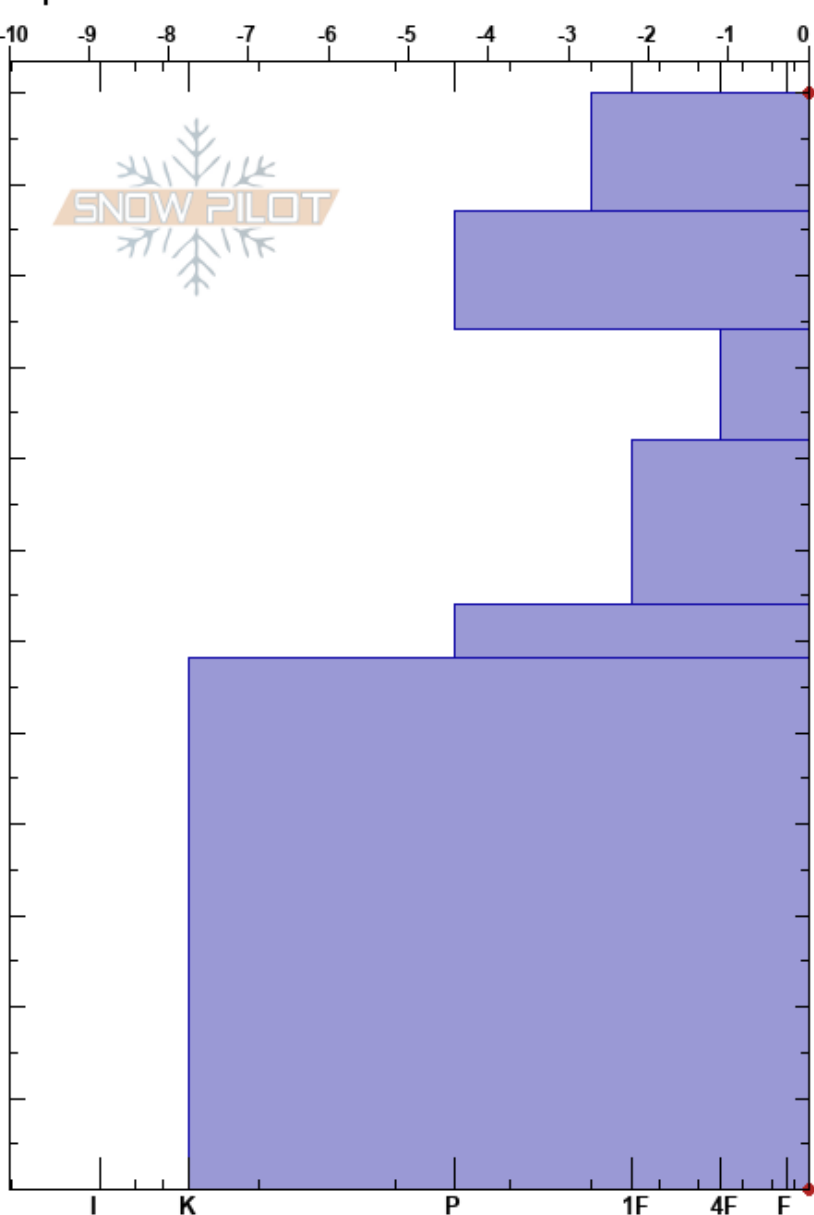

Andara
 Picos de Europa
 Spain
 Elevación: 1680 m
 Exposición: N
 Específicas:

Aniceto Valle
 08/03/2023 - 11:30
 Coordinada: 30T 360490W 4786366N
 Ángulo de inclinación: 30°
 Carga del Viento:

Estabilidad:
 Temp. del aire: 8°C
 Cielo: OVC
 Precipitación: S-1
 Viento: S Fuerte

HS:120
 PF:25
 PS:8
 Notas del capas:

Tipo	Cristal		ρ kg/m³	Pruebas de estabilidad y notas de capa
	Tam	Humedad		
•	0.5	M-W		
⊘	3	M	360	
⊘	2	M	435	
• (•)	0.5(1)	M	420	
• (⊘)	2(2)	M	360	
			360	← STH @58cm Q2 -RP
				← CTN