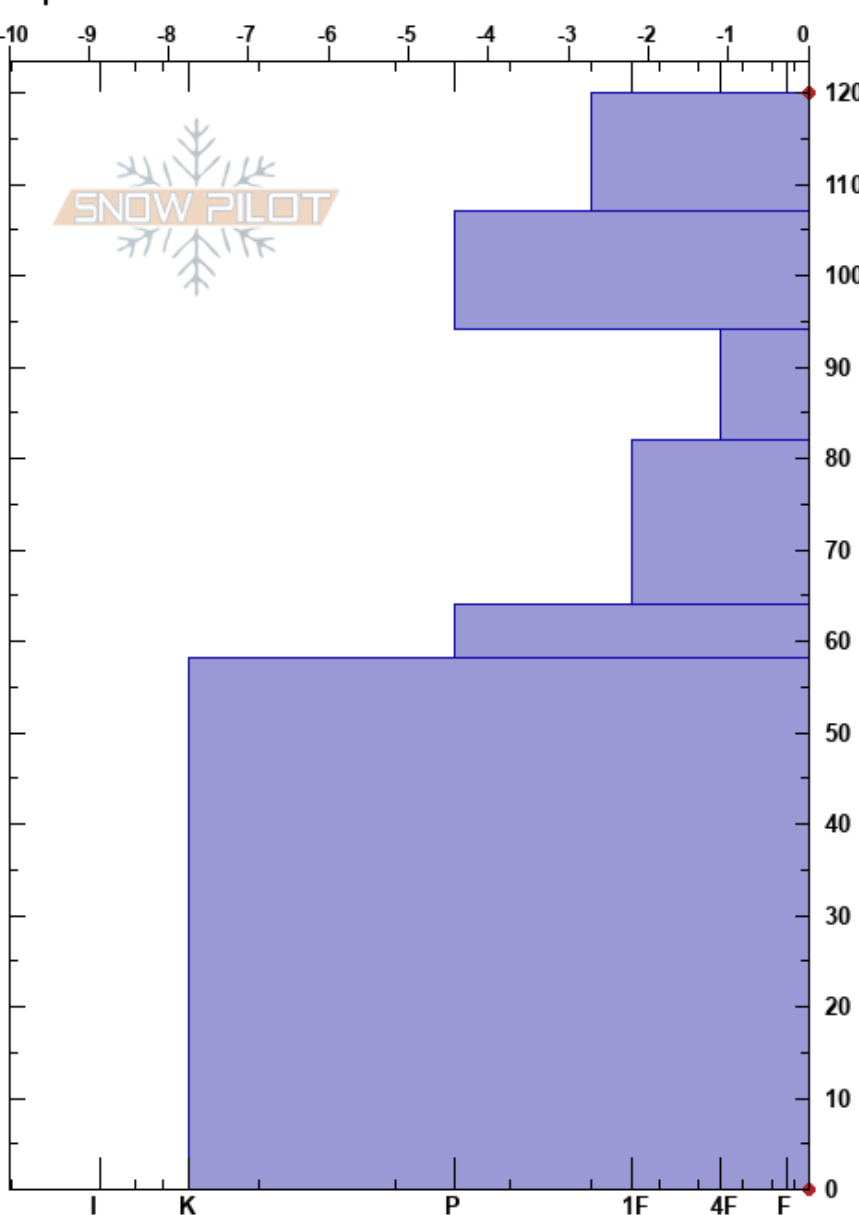

Andara
 Picos de Europa
 Spain
 Elevación: 1680 m
 Exposición: N
 Específicas:

Aniceto Valle
 08/03/2023 - 11:30
 Coordinada: 30T 360490W 4786366N
 Ángulo de inclinación: 30°
 Carga del Viento:

Estabilidad:
 Temp. del aire: 8°C
 Cielo: OVC
 Precipitación: S-1
 Viento: S Fuerte

HS:120
 PF:25
 PS:8
 Notas del capas:

Tipo	Cristal		ρ kg/m³	Pruebas de estabilidad y notas de capa
	Tam	Humedad		
•	0.5	M-W		
⊘	3	M	360	
⊘	2	M	435	
• (•)	0.5(1)	M	420	
• (⊘)	2(2)	M	360	
			360	← STH @58cm Q2 -RP
				← CTN