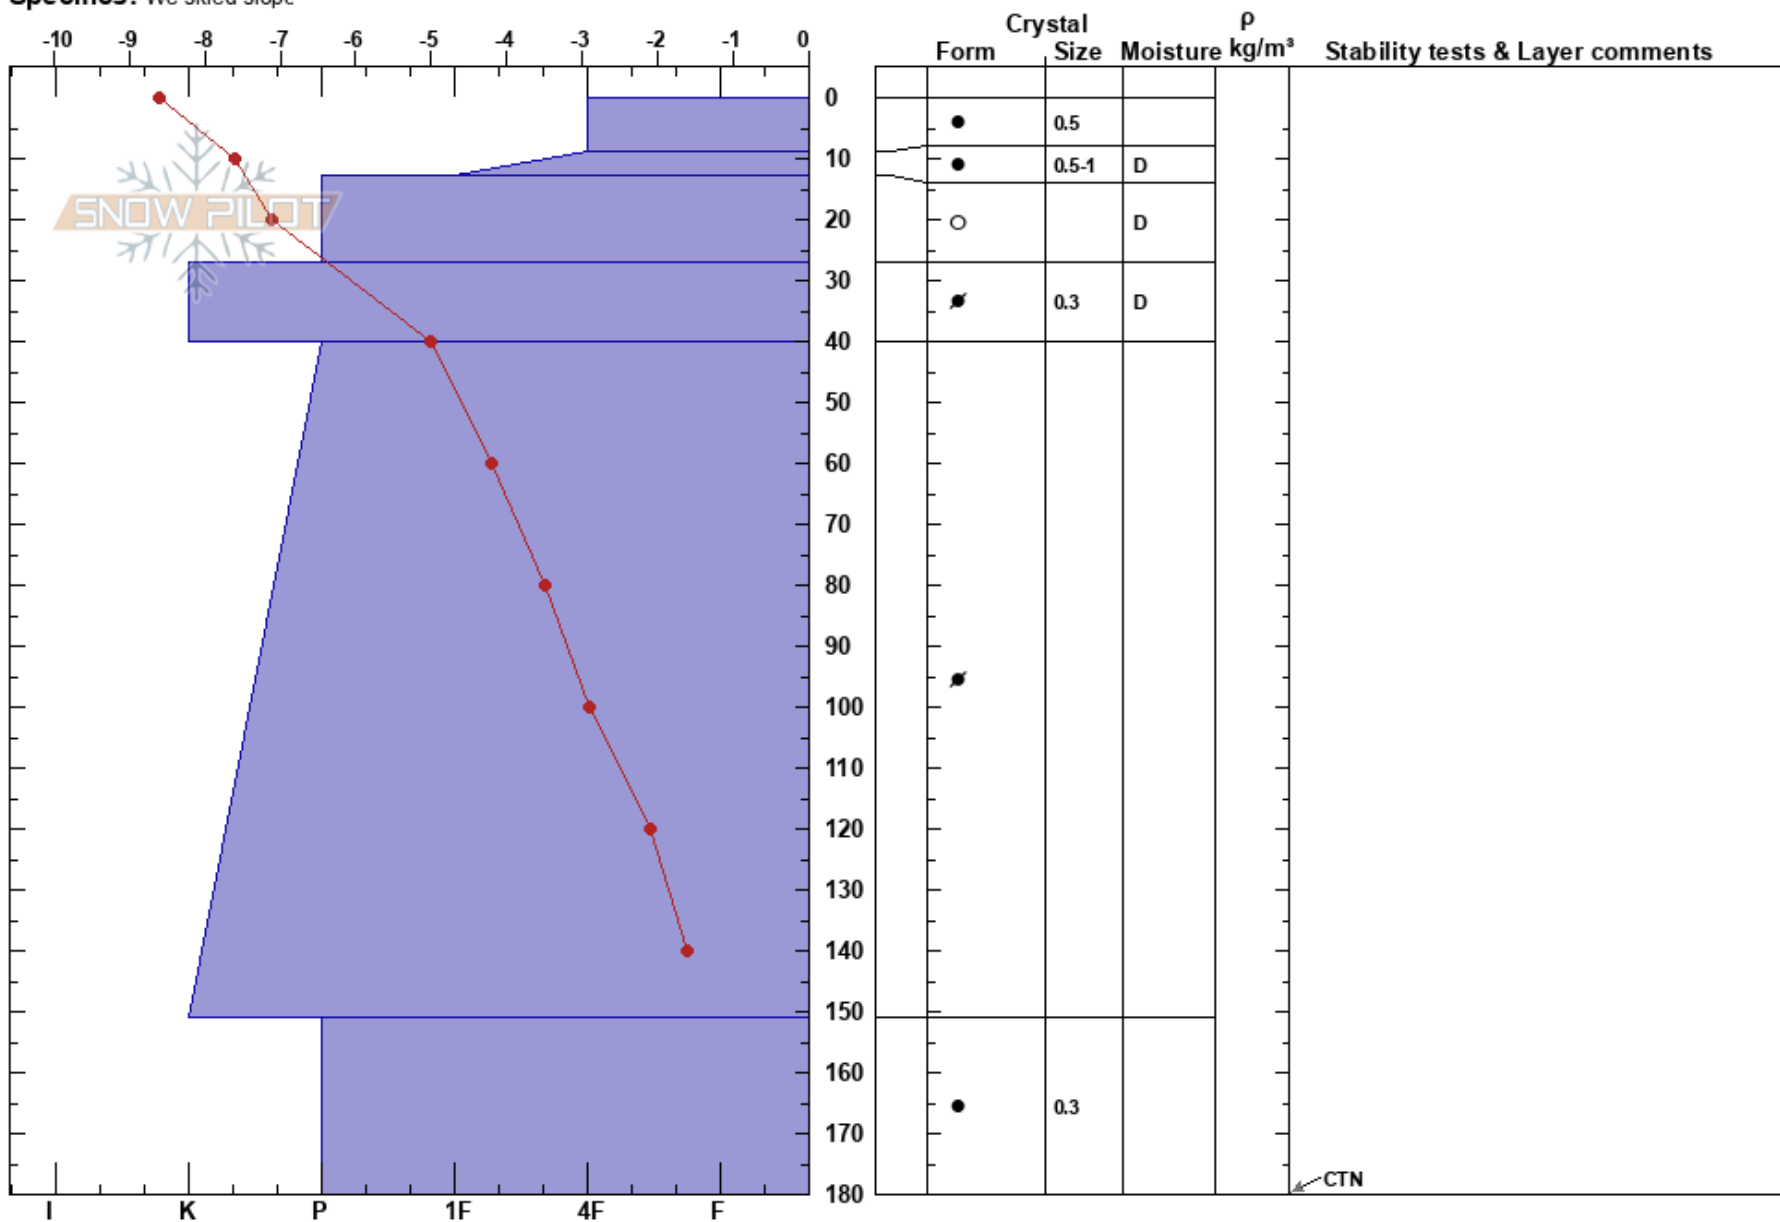

Leirvassbu  
 Jotunheimen  
 Norway  
**Elevation:** 1483 m  
**Aspect:** NW  
**Specifics:** We skied slope

Knut Vegard Melby  
 10/01/2018 - 13:50  
**Co-ord:** 32V MP 59486 24262  
**Slope Angle:** 31°  
**Wind Loading:** yes

**Stability:** **HS:**180 **Layer Notes:**  
**Air Temperature:** -5°C **PF:**30  
**Sky Cover:** CLR  
**Precipitation:**  
**Wind:** SE Moderate

**Notes:** 8-10 m/s vind  
 Totalt over 2m med snø