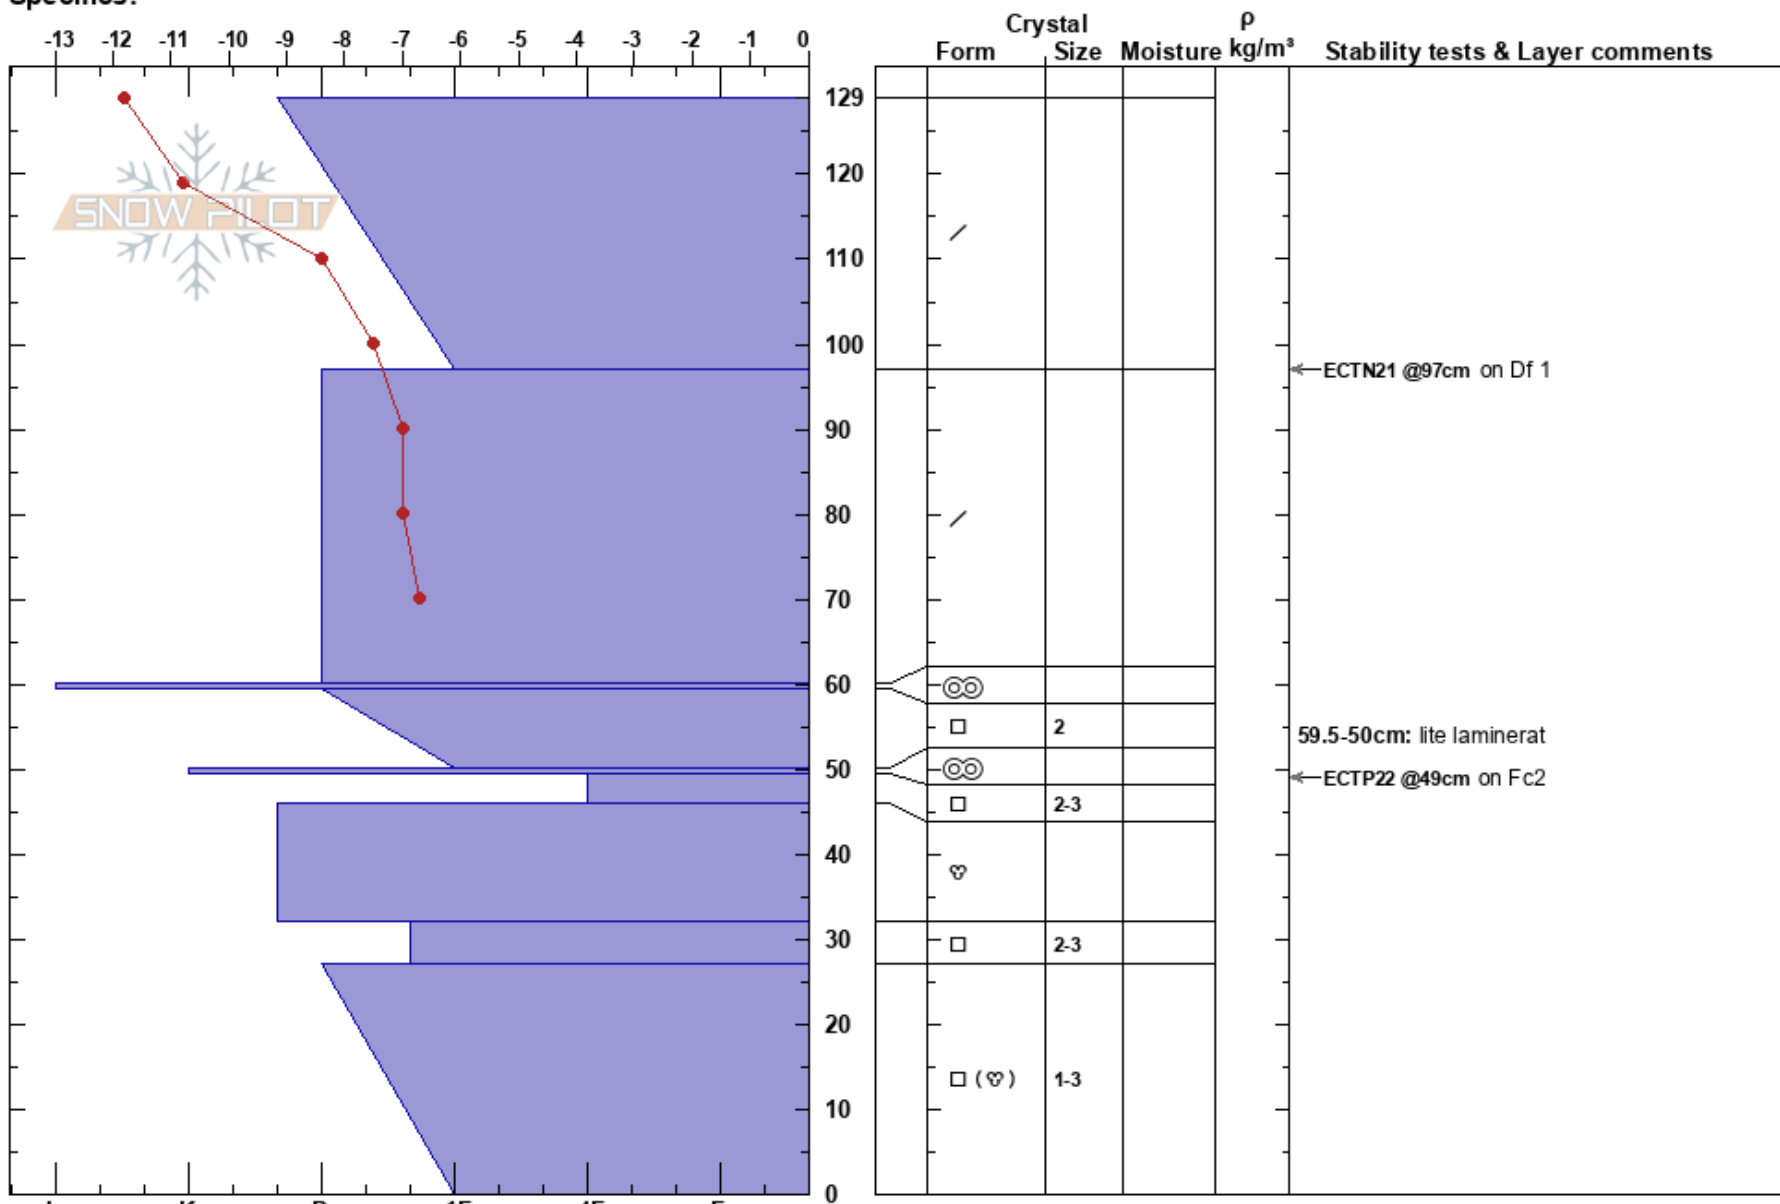

Kobäset
 Västra Vindelfjällen
 Sweden
Elevation: 1180 m
Aspect: E
Specifics:

Jenny Råghall
 10/01/2018 - 10:50
Co-ord:
Slope Angle: 22°
Wind Loading: previous

Stability: **HS:**129 **Layer Notes:**
Air Temperature: -1.4°C **PF:**10 59.5-50cm: lite laminerat
Sky Cover: CLR
Precipitation: NO
Wind: NE Light Breeze

Notes: Stenig mark. Kalfjäll. Läsluttning. I lagret 27-0 en salig mix av Fc, Fc_{cr}, något ruttnande Mf_{cr} och enstaka bägare närmast marken.