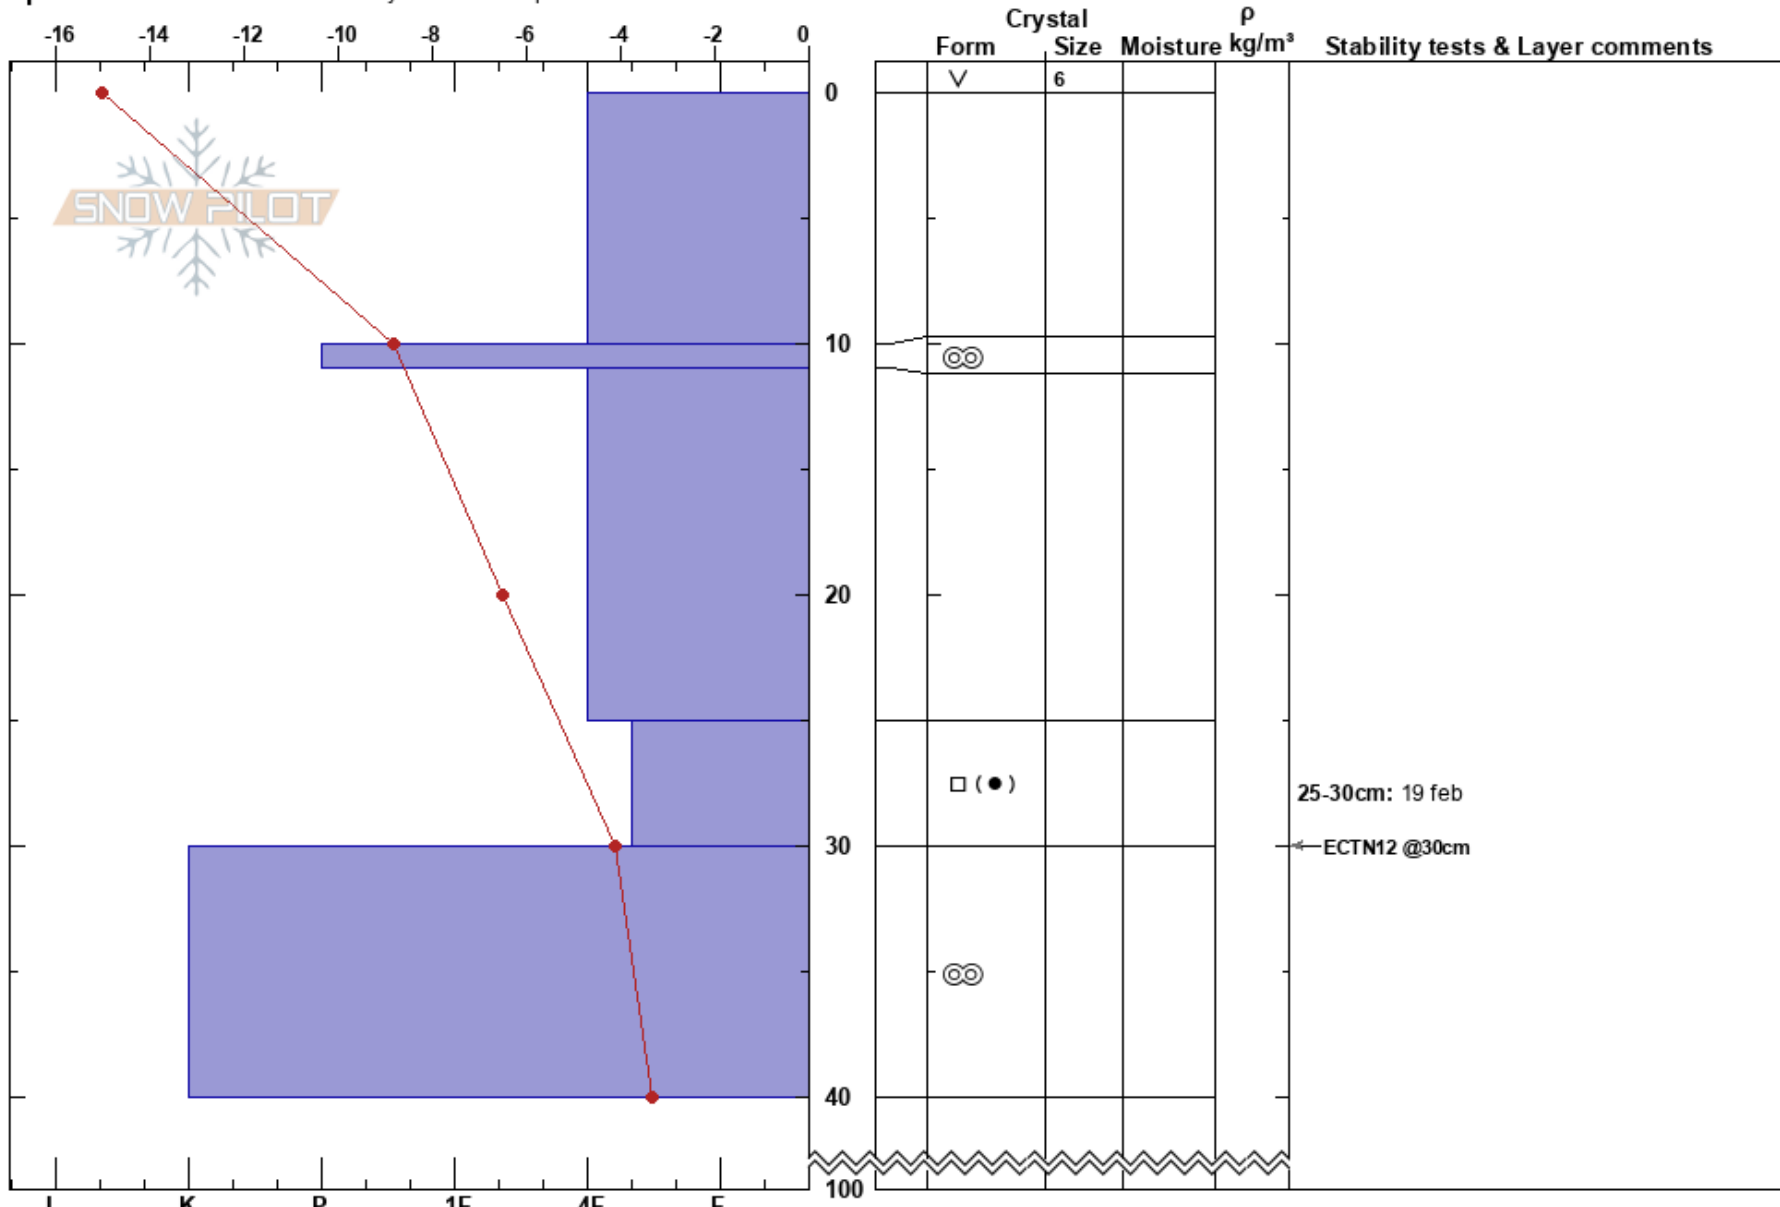

Filpoe
 Västra Vindelfjällen
 Sweden
Elevation: 740 m
Aspect:
Specifics: Recent avalanche activity on similar slopes

Anton Grindgärds
 06/03/2023 - 12:00
Co-ord:
Slope Angle: 15°
Wind Loading:

Stability:
Air Temperature:
Sky Cover: CLR
Precipitation:
Wind:

HS:100
 25-30cm: 19 feb
 25-30cm: Problematic layer

Notes: Svårt att hitta representativ sluttning i säker terräng, flaken för mjuka för att vara representativt för lavinen som nyligen gick här.