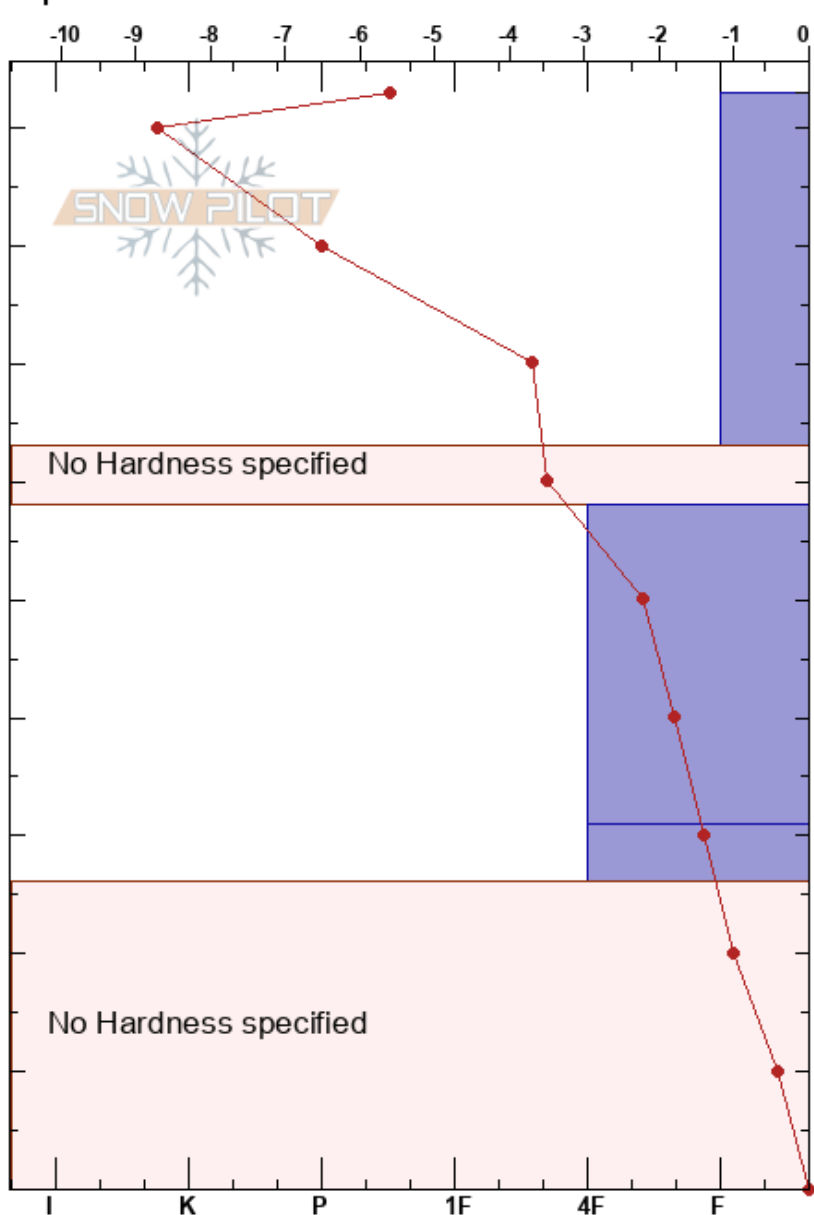

Els Vaillets
 Andorra
 Elevación: 2050 m
 Exposición: NE
 Específicas:

Albert Reyes
 06/03/2023 - 10:00
 Coordinada:
 Ángulo de inclinación: 20°
 Carga del Viento:

Estabilidad:
 Temp. del aire: 0.3°C
 Cielo: CLR
 Precipitación: NO
 Viento: Calm

HS:93
 Notas del capas:
 31-26cm:Problematic layer

Tipo	Cristal		ρ kg/m³	Pruebas de estabilidad y notas de capa
	Tam	Humedad		
● (V)	0.3-0.5 (1)	D	280	
■	(2)	D	280	
□ (□)	1-2(1.5)	D	310	
^ (^)	1.5-3	D-M	310	
■		D-M		