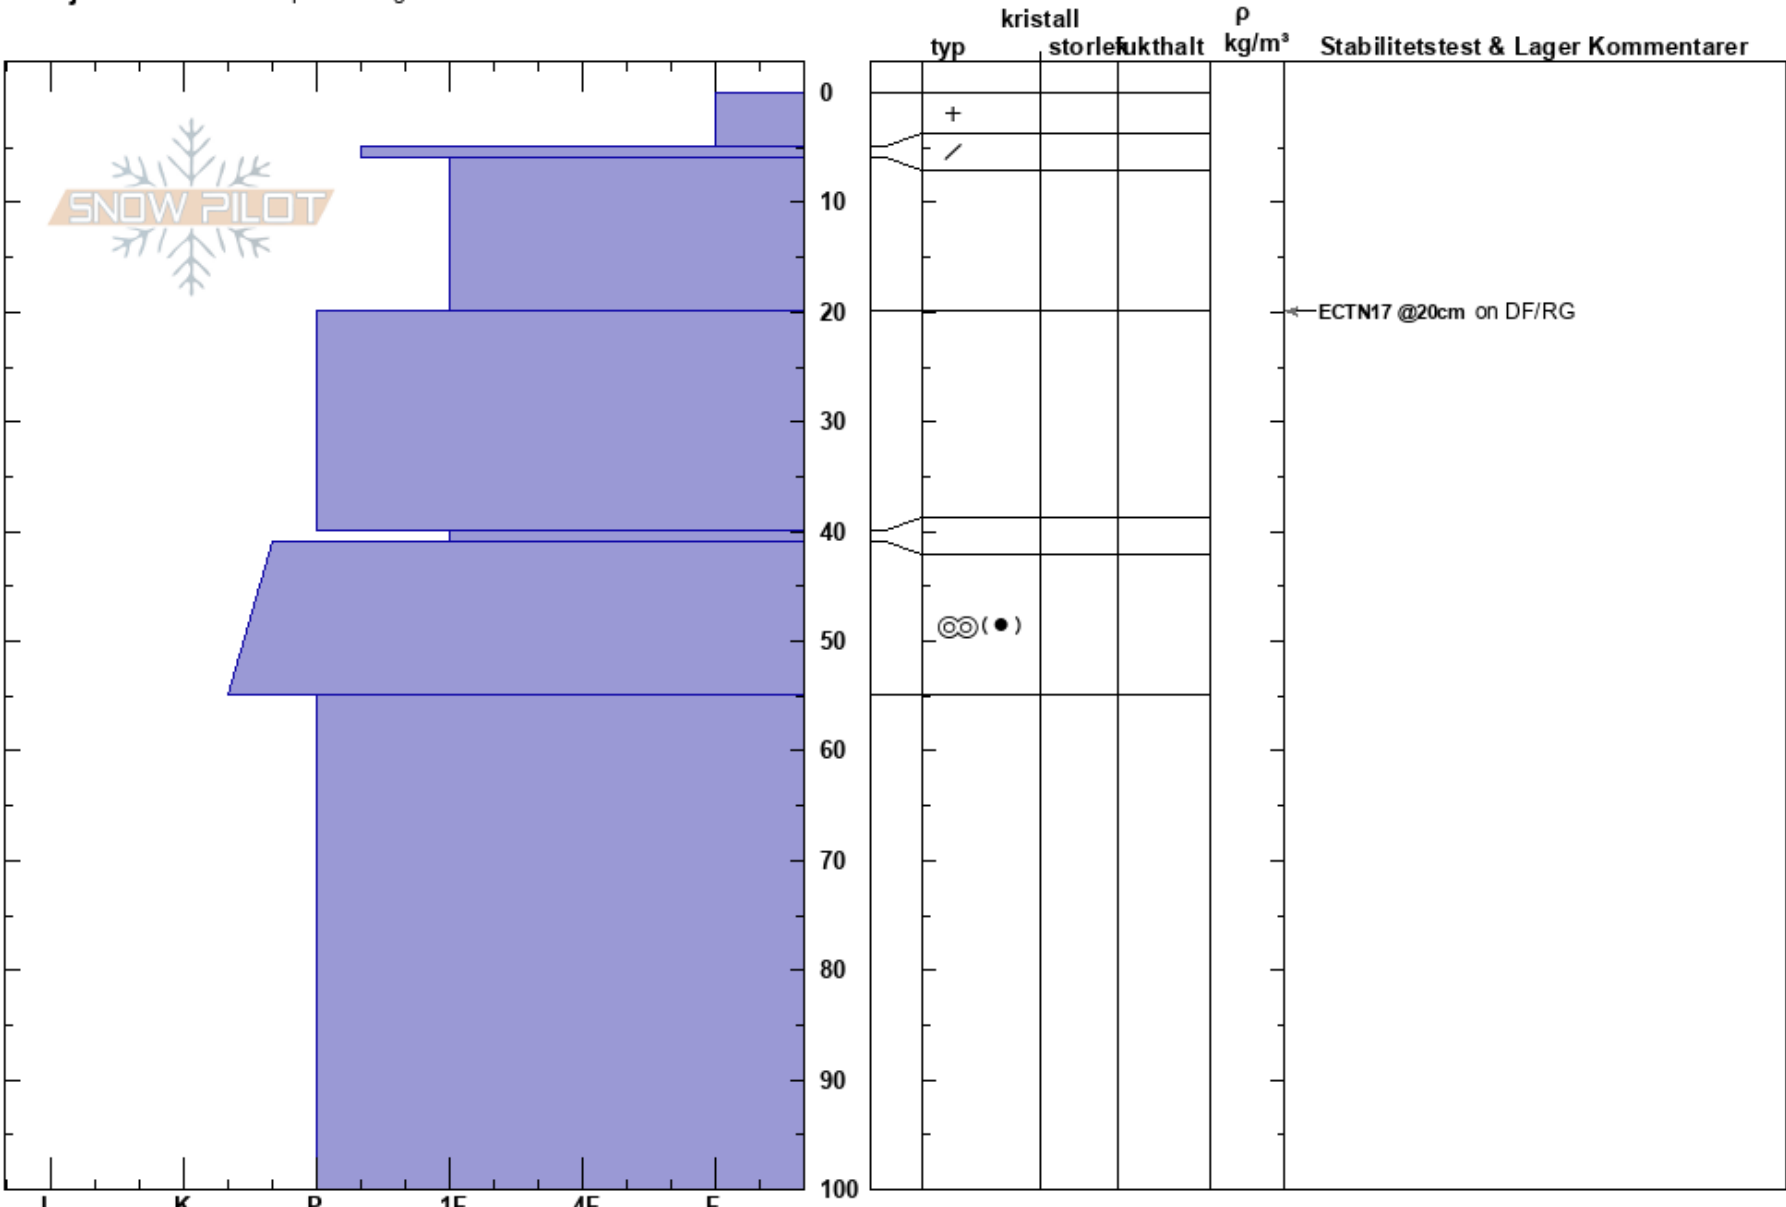

Kitteldalen
 Kebnekaise
 Sweden
 Höjd: 1140 m
 Väderstreck: S
 Detaljerna: Vi åkte skidor på sluttinger

Trygve Tirén
 05/03/2023 - 11:40
 Koordinat: 67.87622N, 18.54670E
 Lutning: 27°
 Snödriv: no

Instabilitet:
 Lufttemperatur: -10.7°C PF:20
 Molnighet: SCT
 Nederbörd: NO
 Vind: N Svagvind (1-7m/s)

Lager Kommentarer:

Noteringar (beskrivning av terräng): ränna i lä, nära lavinbana där det gått lavin