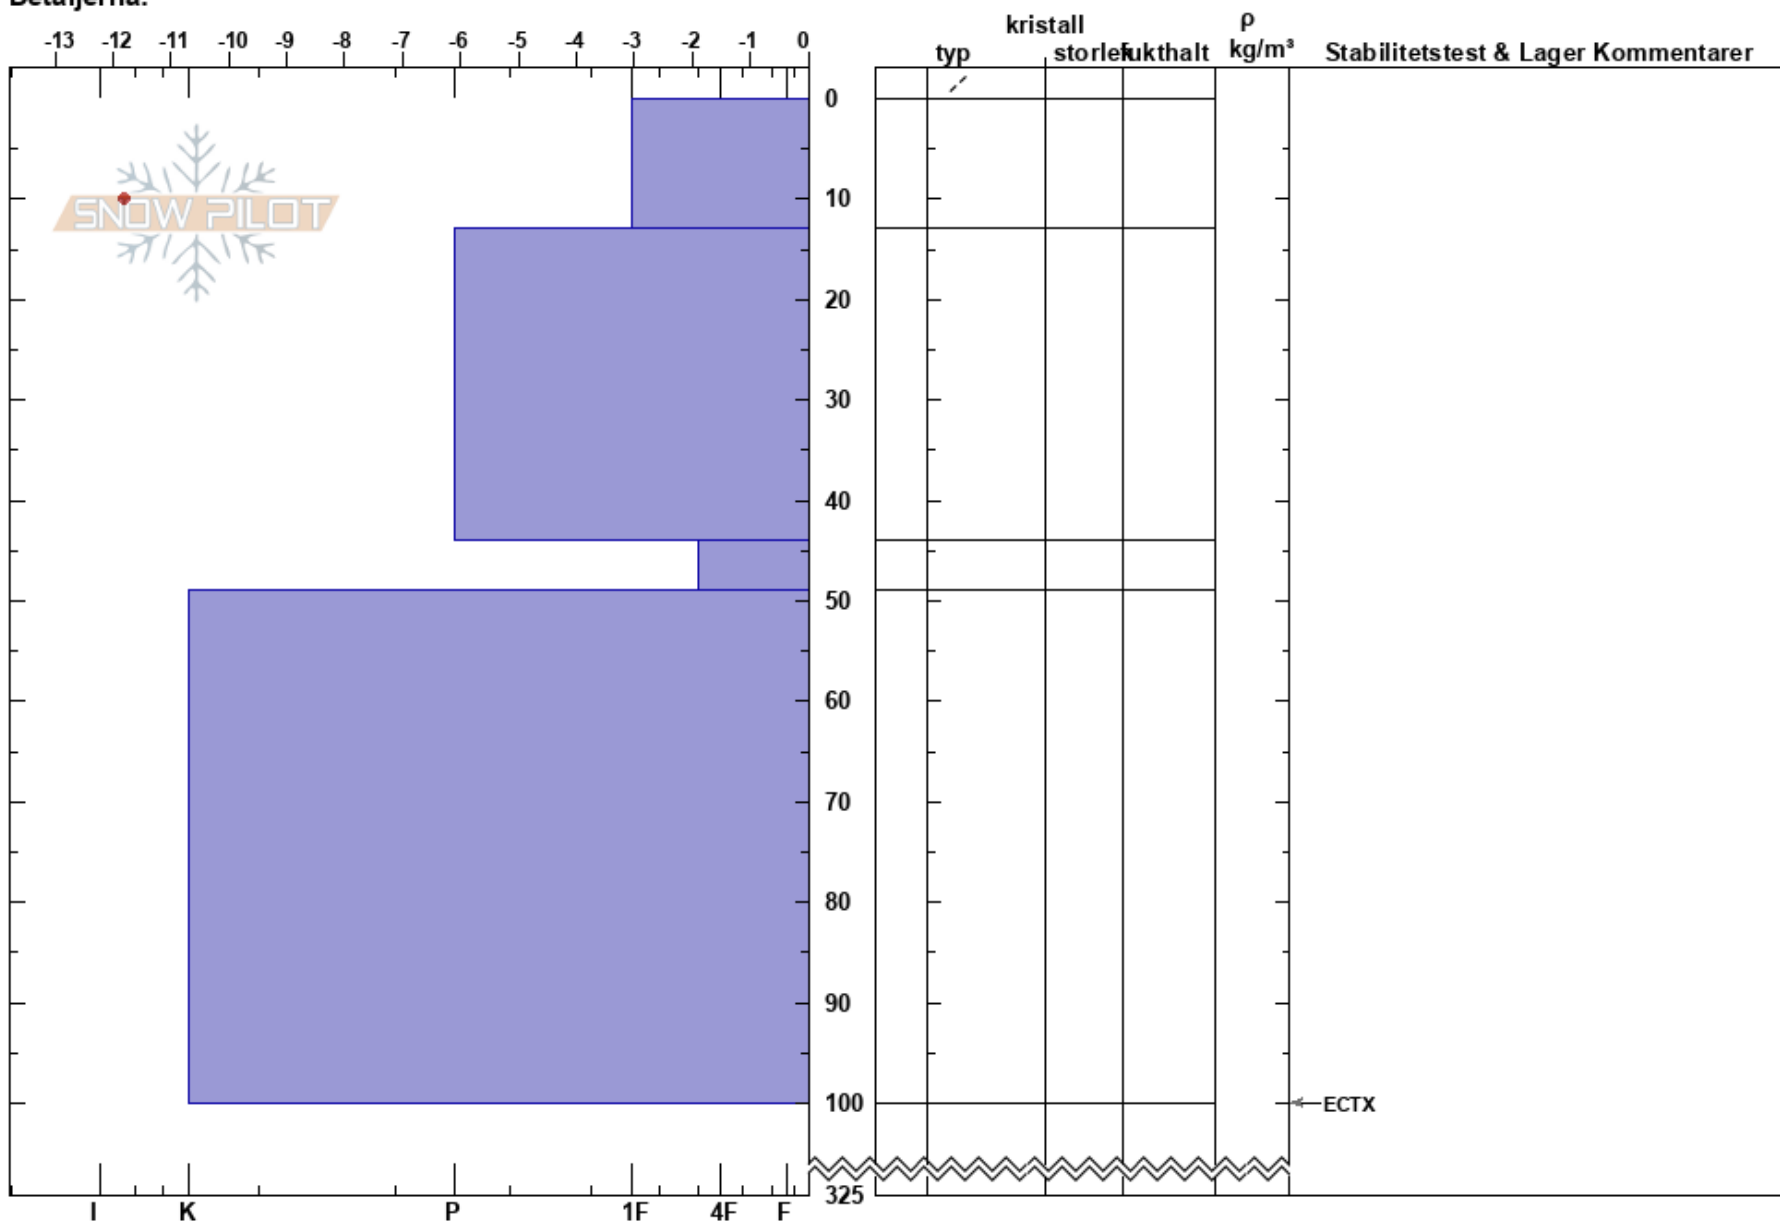

Sadeln på Klöverfjälle
Borgafjäll
Sweden
Höjd: 1195 m
Väderstreck: SE
Detaljerna:

Susanne Lindqvist
05/03/2023 - 11:00
Koordinat: 64.87524N, 15.06696E
Lutning: 21°
Snödrev: no

Instabilitet: HS:325 Lager Kommentarer:
Lufttemperatur: -13°C PF:10 44-49cm:mestorosväckandelagret
Molnighet: FEW
Nederbörd: NO
Vind: NW Måttlig vind (8-11 m/s)

Noteringar (beskrivning av terräng): Stor öppen sluttning i lä för vinden.