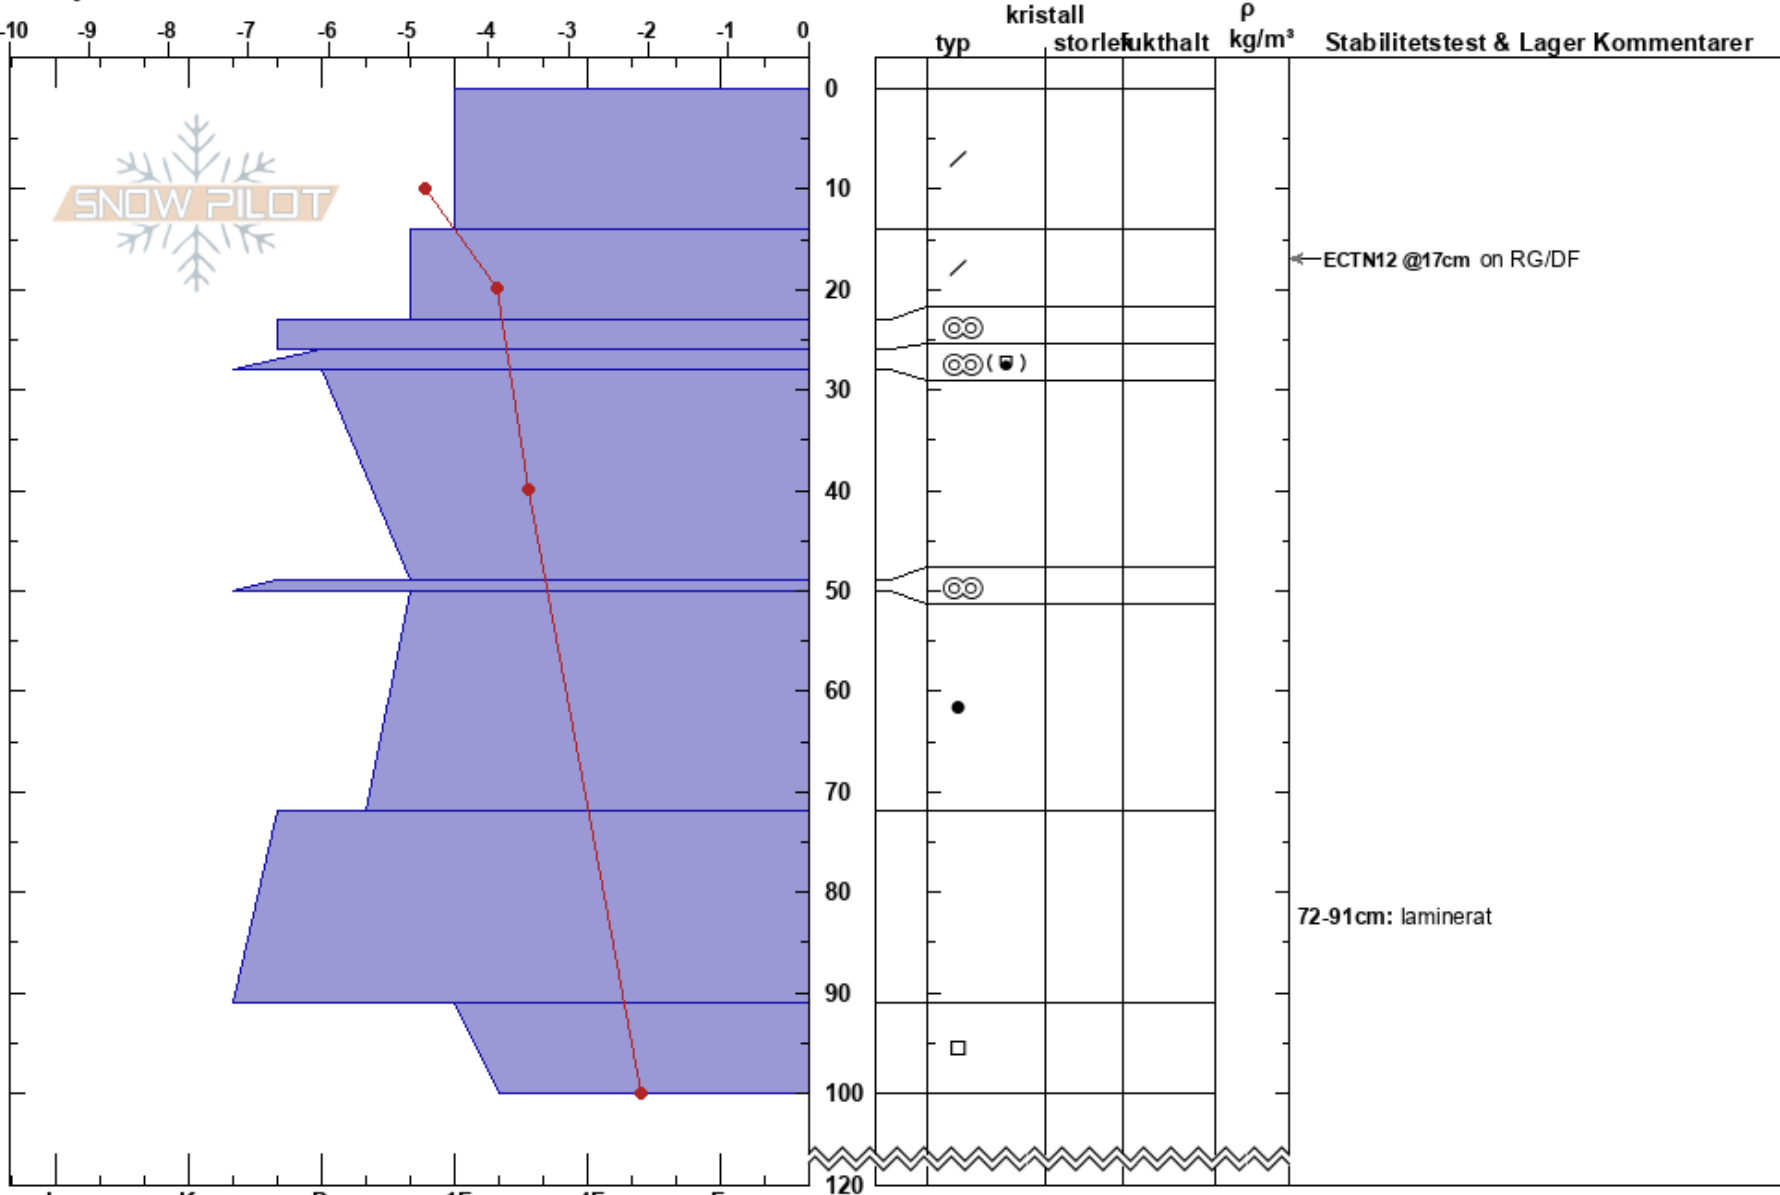

darfaloalgi2
Kebnekaise
Sweden
Höjd: 780 m
Väderstreck: E

Tryggve Tirén
03/03/2023 - 10:45
Koordinat: 67.86007N, 18.74820E
Lutning: 28°
Snödröj: no

Instabilitet: **HS:120**
Lufttemperatur: -2.7°C PF:20 72-91cm: laminerat
Molnighet: OVC
Nederbörd: NO
Vind: W Svagvind (1-7m/s)

Detaljerna: Skidspår på slutning

Noteringar (beskrivning av terräng): kraftig läformation, buskar nära profil