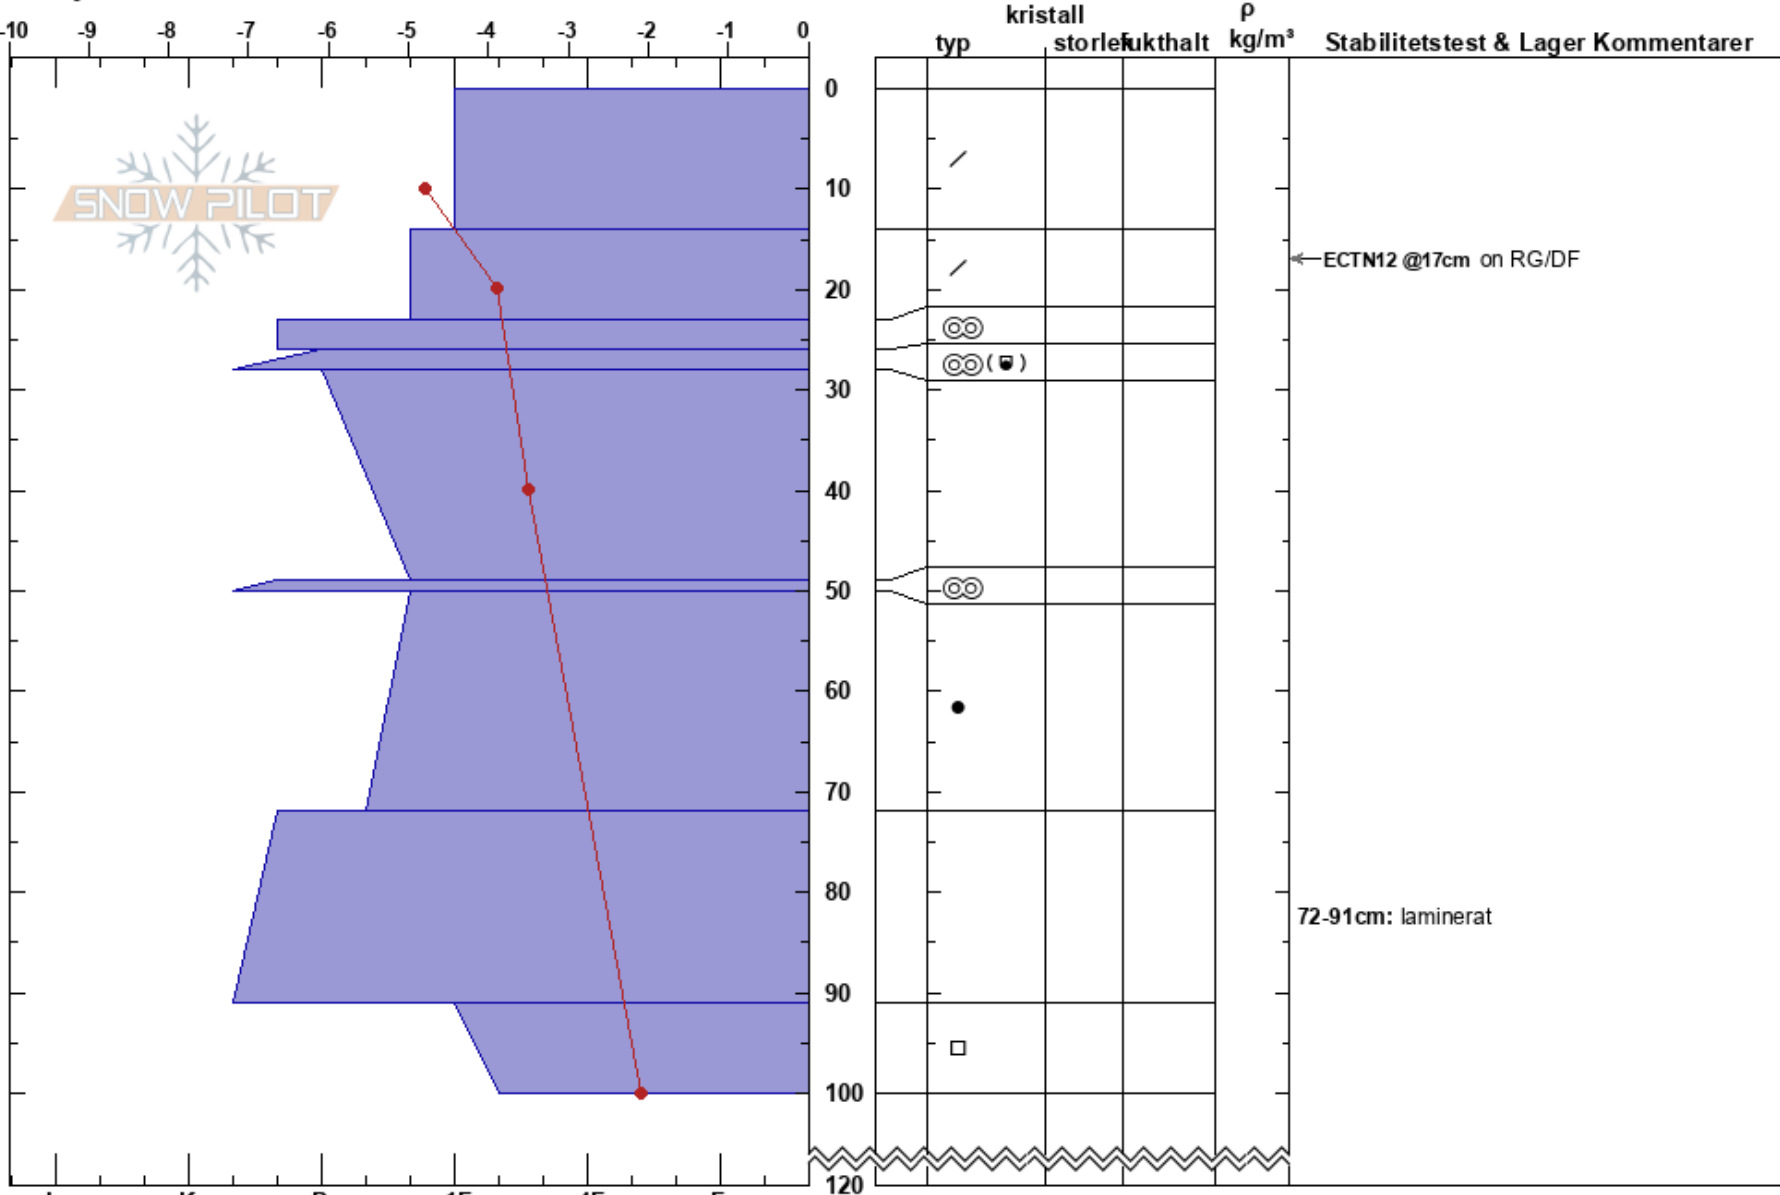

darfaloalgi2
Kebnekaise
Sweden
Höjd: 780 m
Väderstreck: E

Tryggve Tirén
03/03/2023 - 10:45
Koordinat: 67.86007N, 18.74820E
Lutning: 28°
Snödräv: no

Instabilitet: HS:120
Lufttemperatur: -2.7°C PF:20 72-91cm: laminerat
Molnighet: OVC
Nederbörd: NO
Vind: W Svagvind (1-7m/s)

Detaljerna: Skidspår på slutning

Noteringar (beskrivning av terräng): kraftig läformation, buskar nära profil