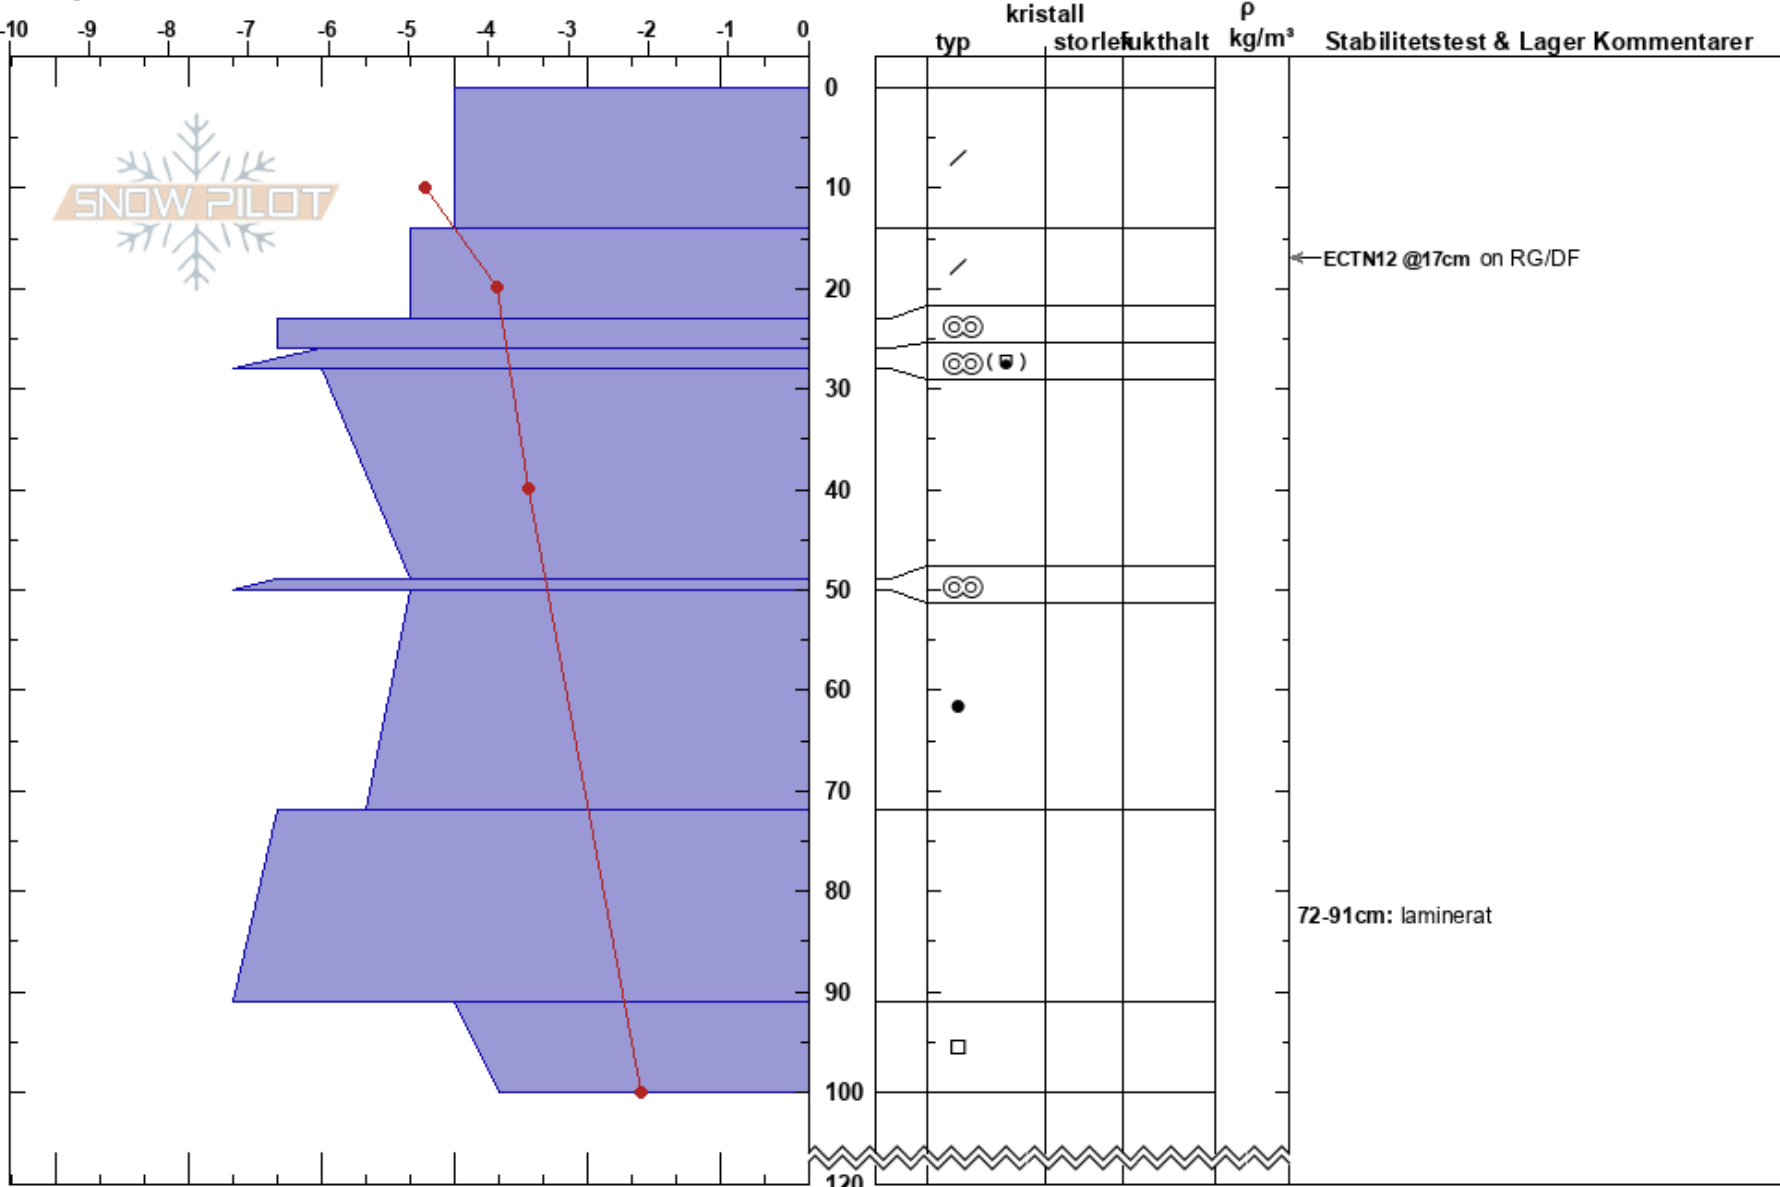

darfaloalgi2  
Kebnekaise  
Sweden  
Höjd: 780 m  
Väderstreck: E

Tryggve Tirén  
03/03/2023 - 10:45  
Koordinat: 67.86007N, 18.74820E  
Lutning: 28°  
Snödräv: no

Instabilitet: **HS:120**  
Lufttemperatur: -2.7°C PF:20 72-91cm: laminerat  
Molnighet: OVC  
Nederbörd: NO  
Vind: W Svagvind (1-7m/s)

Detaljerna: Skidspår på slutning

Noteringar (beskrivning av terräng): kraftig läformation, buskar nära profil