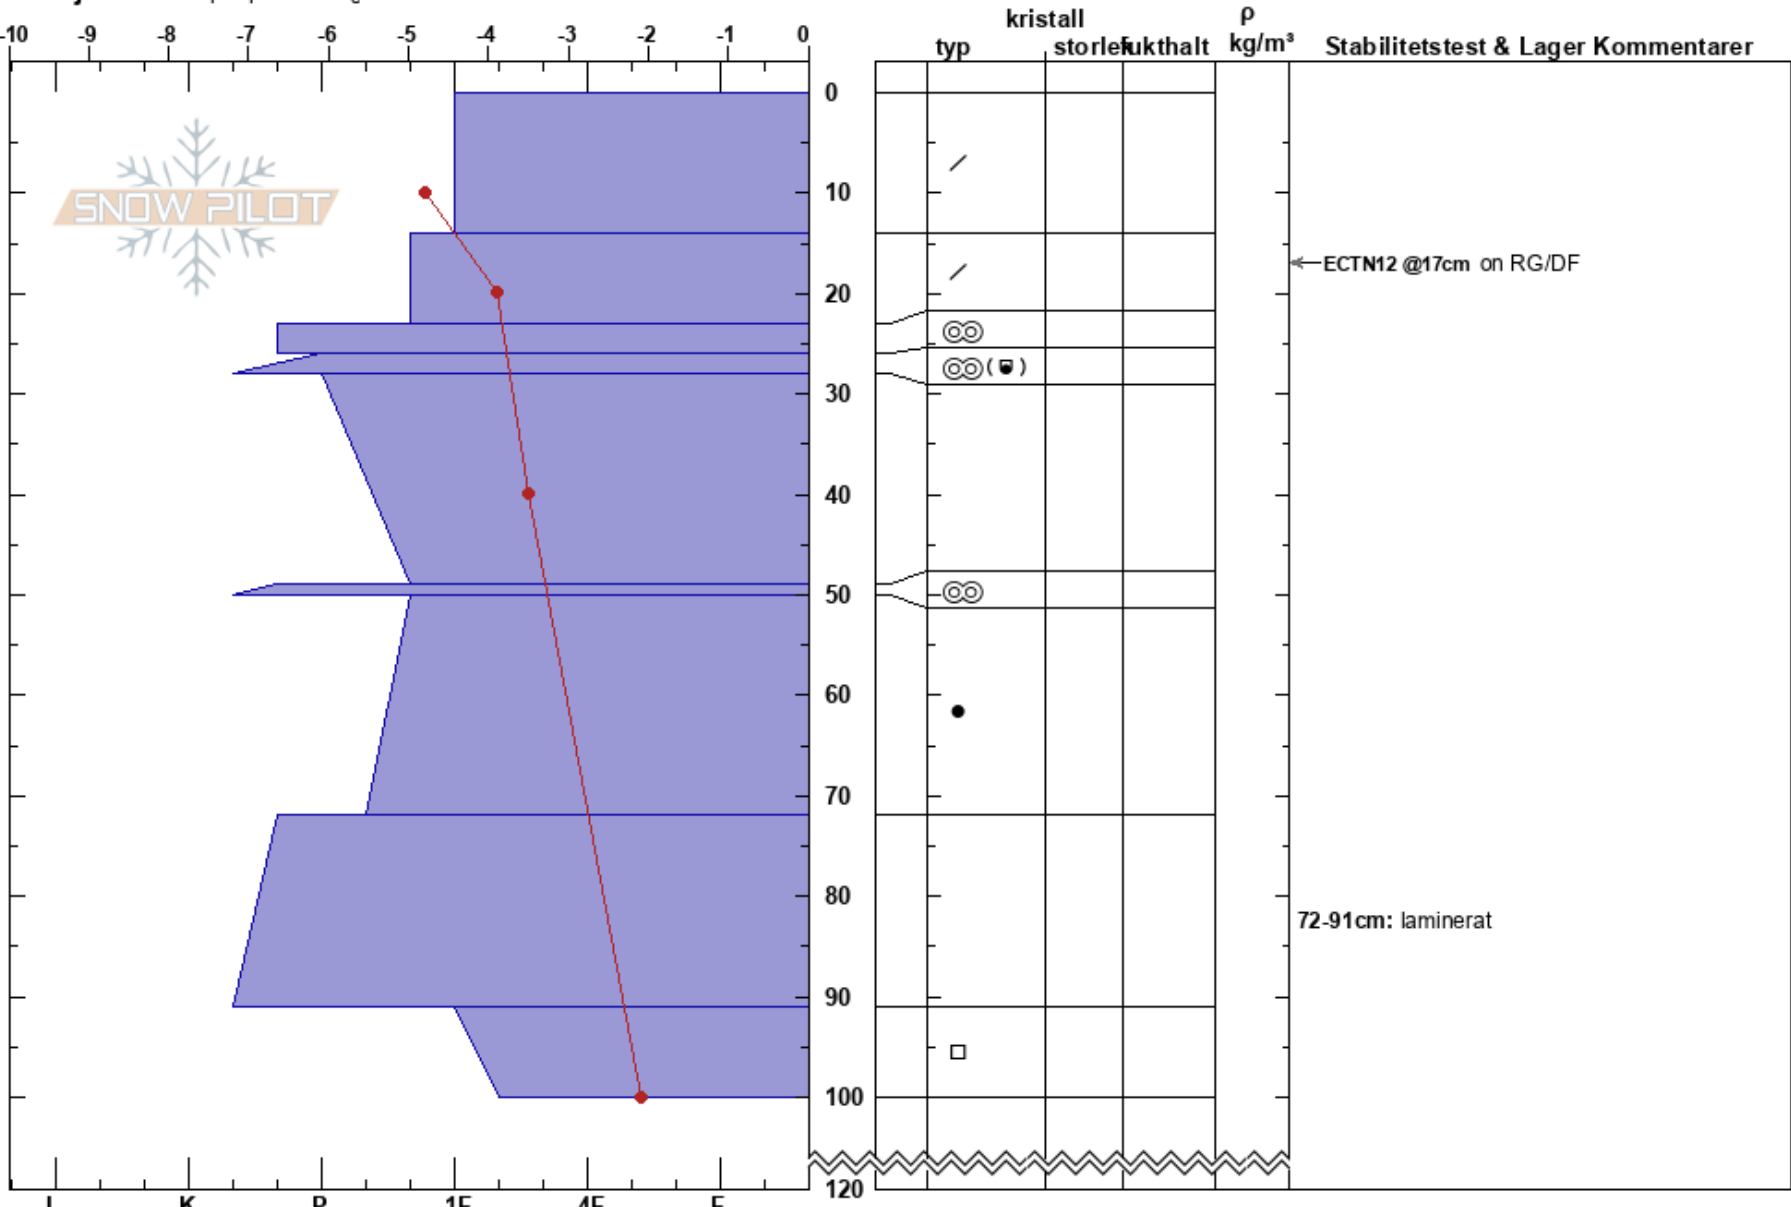

darfaloalgi2
 Kebnekaise
 Sweden
 Höjd: 780 m
 Väderstreck: E

Tryggve Tirén
 03/03/2023 - 10:45
 Koordinat: 67.86007N, 18.74820E
 Lutning: 28°
 Snödräv: no

Instabilitet: **HS:120**
 Lufttemperatur: -2.7°C PF:20 72-91cm: laminerat
 Molnighet: OVC
 Nederbörd: NO
 Vind: W Svagvind (1-7m/s)

Detaljerna: Skidspår på slutning

Noteringar (beskrivning av terräng): kraftig läformation, buskar nära profil